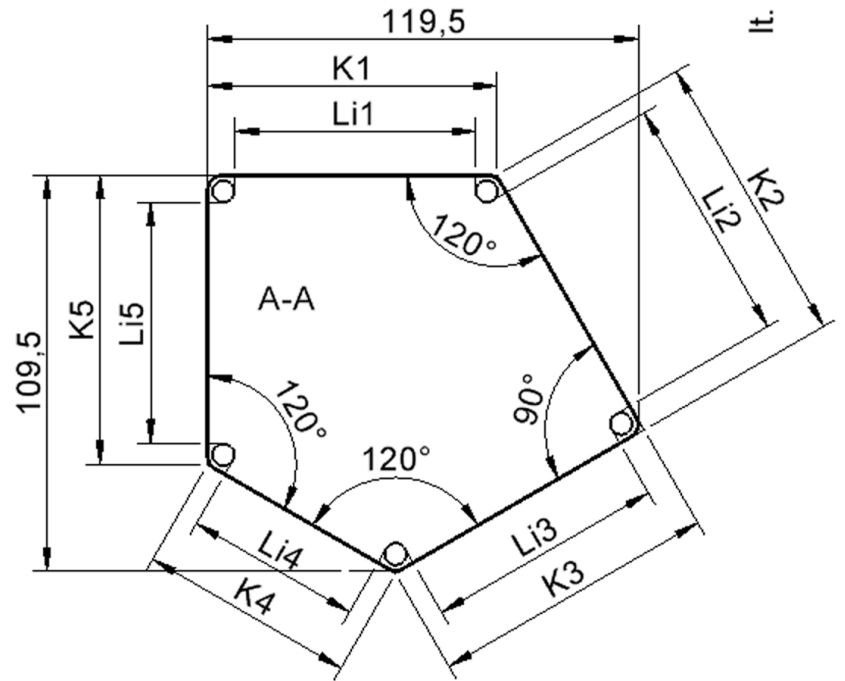

Fünfeckige kleine Tischplatte: 121 x 110 cm, Tischhöhe 64 cm, Tischbeine aus Massivholz Ø 60 mm. Die Holzoberfläche ist mehrfach lackiert. Der Tisch ist mit der Tischfußvariante "Stellfuß" ausgestattet. Der Fünfecktisch besitzt für eine hohe Kippsicherheit 5 Beine. Für Stellkombinationen stehen folgende Kantenlängen zur Verfügung (Nennungen ab rechtem Winkel im Uhrzeigersinn): 79, 60, 80, 80, 81 cm.

Zubehör

EIGENSCHAFTEN

- ZALOTTI - der ZA-rgenLO-se TI-sch
- fünfeckige Tischplatte, klein
- abgerundete Ecken
- Tischoberseite mit Linoleumbelag 2,5 mm dick, Farben wählbar
- unterseitig mit HPL-Beschichtung
- Trägerplatte aus stabilem Multiplex Echtholz, mehrfach verleimt, 18 mm
- ballig gerundete Tischkanten, feuchtigkeitsabweisend
- runde Tischbeine Ø 60 mm, Anzahl 5 Stück (grundrissbedingt)
- Tischausführung in 8 Höhen lieferbar
- Tischbeine aus Buche-Massivholz
- regulierbarer Stellfuß zum Bodenausgleich
- Anstelllängen (im UZS): 79, 60, 80, 80, 81 cm
- hohe Kippsicherheit durch 5 Beine

Freistehend

Artikelnummer	TIX6FE1284L1	
Breite / Höhe / Tiefe	1210 mm / 640 mm / 1100 mm	47.6" / 25.2" / 43.3"
Montageart	Freistehend	
Einsatzbereich	Krippe, Kindergarten, Grundschule	
Zertifizierung	2 Jahre Gewährleistung	
Eigenschaften	akustisch wirksam, trocken abwischbar	
Material	Holz, Linoleum, Sperrholz/Multiplex	
Form	Freiform, Fünfeckig	
Produktlinie	Zalotti	

Tischbein-Lichten und Grundmaße (Angaben in [cm])

Bezeichnung (Maße [cm])	1	2	3	4	5
Konturlänge K	80	81	79,5	60	80
Fußlichte Li	66,5	68	66	48,5	66,5

Conen Produkte GmbH
Conenstr. 4
54497 Morbach-Gonzerath
Germany