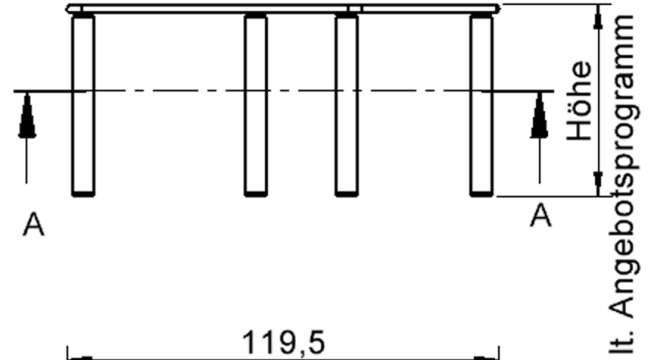

Fünfeckige kleine Tischplatte: 121 x 110 cm, Tischhöhe 64 cm, Tischbeine aus Massivholz Ø 60 mm. Die Holzoberfläche ist mehrfach lackiert. Der Tisch ist mit der Tischfußvariante "Stellfuß" ausgestattet. Der Fünfecktisch besitzt für eine hohe Kippsicherheit 5 Beine. Für Stellkombinationen stehen folgende Kantenlängen zur Verfügung (Nennungen ab rechtem Winkel im Uhrzeigersinn): 79, 60, 80, 80, 81 cm.

Zubehör

EIGENSCHAFTEN

- ZALOTTI - der ZA-rgenLO-se TI-sch
- fünfeckige Tischplatte, klein
- abgerundete Ecken
- Tischoberseite mit Linoleumbelag 2,5 mm dick, Farben wählbar
- unterseitig mit HPL-Beschichtung
- Trägerplatte aus stabilem Multiplex Echtholz, mehrfach verleimt, 18 mm
- ballig gerundete Tischkanten, feuchtigkeitsabweisend
- runde Tischbeine Ø 60 mm, Anzahl 5 Stück (grundrissbedingt)
- Tischausführung in 8 Höhen lieferbar
- Tischbeine aus Buche-Massivholz
- regulierbarer Stellfuß zum Bodenausgleich
- Anstelllängen (im UZS): 79, 60, 80, 80, 81 cm
- hohe Kippsicherheit durch 5 Beine

Freistehend

Artikelnummer	TIX6FE1284L1	
Breite / Höhe / Tiefe	1210 mm / 640 mm / 1100 mm	47.6" / 25.2" / 43.3"
Montageart	Freistehend	
Einsatzbereich	Krippe, Kindergarten, Grundschule	
Zertifizierung	2 Jahre Gewährleistung	
Eigenschaften	akustisch wirksam, trocken abwischbar	
Material	Holz, Linoleum, Sperrholz/Multiplex	
Form	Freiform, Fünfeckig	
Produktlinie	Zalotti	