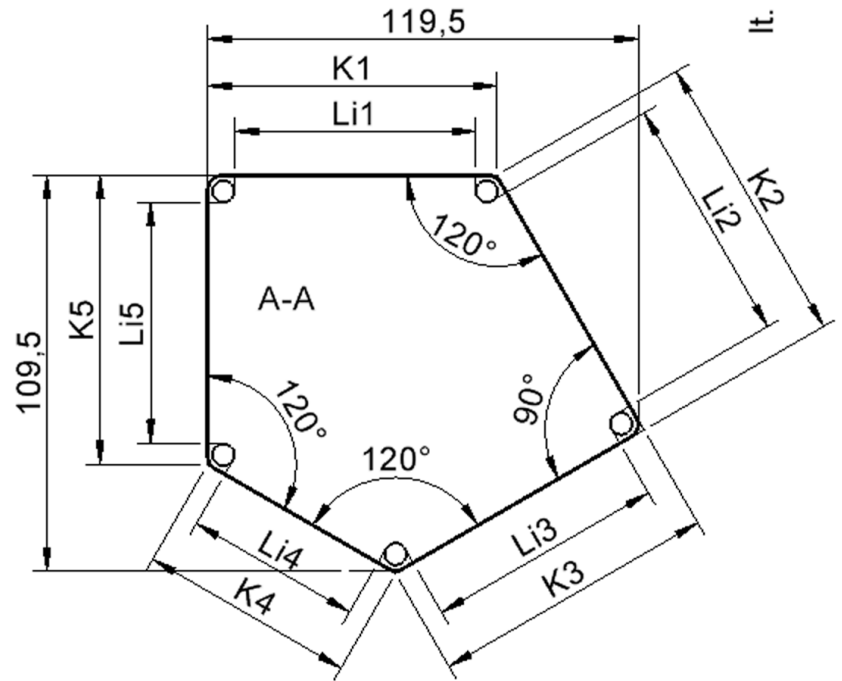

Fünfeckige kleine Tischplatte: 121 x 110 cm, Tischhöhe 64 cm, Tischbeine aus Massivholz Ø 60 mm. Die Holzoberfläche ist mehrfach lackiert. Der Tisch ist mit der Tischfußvariante "Stellfuß" ausgestattet. Der Fünfecktisch besitzt für eine hohe Kippsicherheit 5 Beine. Für Stellkombinationen stehen folgende Kantenlängen zur Verfügung (Nennungen ab rechtem Winkel im Uhrzeigersinn): 79, 60, 80, 80, 81 cm.

Zubehör

EIGENSCHAFTEN

- ZALOTTI - der ZA-rgenLO-se TI-sch
- fünfeckige Tischplatte, klein
- abgerundete Ecken
- Tischoberseite mit Linoleumbelag 2,5 mm dick, Farben wählbar
- unterseitig mit HPL-Beschichtung
- Trägerplatte aus stabilem Multiplex Echtholz, mehrfach verleimt, 18 mm
- ballig gerundete Tischkanten, feuchtigkeitsabweisend
- runde Tischbeine Ø 60 mm, Anzahl 5 Stück (grundrissbedingt)
- Tischausführung in 8 Höhen lieferbar
- Tischbeine aus Buche-Massivholz
- regulierbarer Stellfuß zum Bodenausgleich
- Anstelllängen (im UZS): 79, 60, 80, 80, 81 cm
- hohe Kippsicherheit durch 5 Beine

Freistehend

Artikelnummer	TIX6FE1284L1	
Breite / Höhe / Tiefe	1210 mm / 640 mm / 1100 mm	47.6" / 25.2" / 43.3"
Montageart	Freistehend	
Einsatzbereich	Krippe, Kindergarten, Grundschule	
Zertifizierung	2 Jahre Gewährleistung	
Eigenschaften	akustisch wirksam, trocken abwischbar	
Material	Holz, Linoleum, Sperrholz/Multiplex	
Form	Freiform, Fünfeckig	
Produktlinie	Zalotti	

Tischbein-Lichten und Grundmaße (Angaben in [cm])

Bezeichnung (Maße [cm])	1	2	3	4	5
Konturlänge K	80	81	79,5	60	80
Fußlichte Li	66,5	68	66	48,5	66,5

Conen Produkte GmbH
Conenstr. 4
54497 Morbach-Gonzerath
Germany