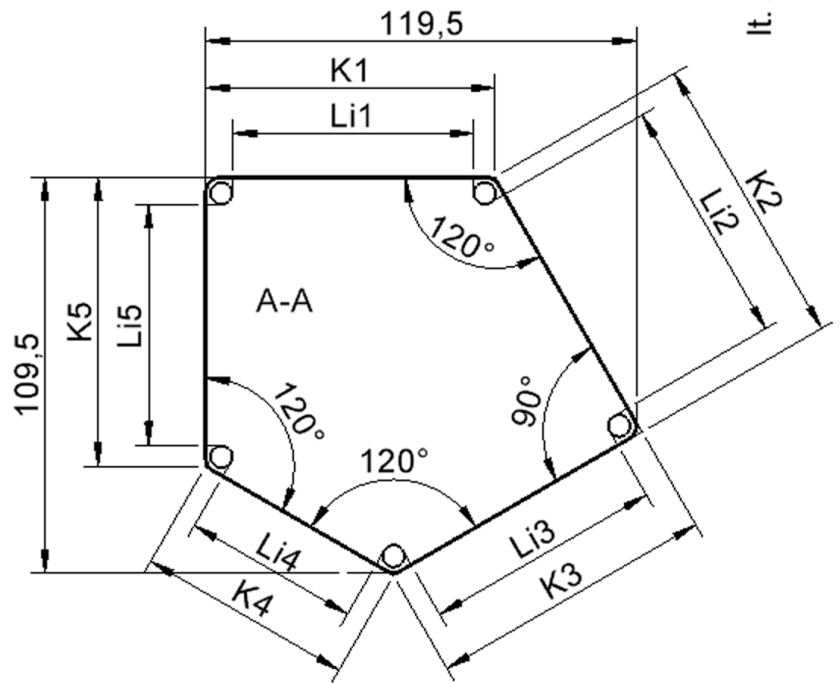

Fünfeckige kleine Tischplatte: 121 x 110 cm, Tischhöhe 59 cm, Tischbeine aus Massivholz Ø 60 mm. Die Holzoberfläche ist mehrfach lackiert. Der Tisch ist mit der Tischfußvariante "Stellfuß" ausgestattet. Der Fünfecktisch besitzt für eine hohe Kippsicherheit 5 Beine. Für Stellkombinationen stehen folgende Kantenlängen zur Verfügung (Nennungen ab rechtem Winkel im Uhrzeigersinn): 79, 60, 80, 80, 81 cm.

Zubehör

EIGENSCHAFTEN

- ZALOTTI - der ZA-rgeNLO-se TI-sch
- fünfeckige Tischplatte, klein
- abgerundete Ecken
- Tischoberseite mit Linoleumbelag 2,5 mm dick, Farben wählbar
- unterseitig mit HPL-Beschichtung
- Trägerplatte aus stabilem Multiplex Echtholz, mehrfach verleimt, 18 mm
- ballig gerundete Tischkanten, feuchtigkeitsabweisend
- runde Tischbeine Ø 60 mm, Anzahl 5 Stück (grundrissbedingt)
- Tischausführung in 8 Höhen lieferbar
- Tischbeine aus Buche-Massivholz
- regulierbarer Stellfuß zum Bodenausgleich
- Anstelllängen (im UZS): 79, 60, 80, 80, 81 cm
- hohe Kippsicherheit durch 5 Beine

Freistehend

Artikelnummer	TIX6FE1283L1	
Breite / Höhe / Tiefe	1210 mm / 590 mm / 1100 mm	47.6" / 23.2" / 43.3"
Montageart	Freistehend	
Einsatzbereich	Krippe, Kindergarten, Grundschule	
Zertifizierung	2 Jahre Gewährleistung	
Eigenschaften	akustisch wirksam, trocken abwischbar	
Material	Holz, Linoleum, Sperrholz/Multiplex	
Form	Freiform, Fünfeckig	
Produktlinie	Zalotti	

Tischbein-Lichten und Grundmaße (Angaben in [cm])

Bezeichnung (Maße [cm])	1	2	3	4	5
Konturlänge K	80	81	79,5	60	80
Fußlichte Li	66,5	68	66	48,5	66,5

Conen Produkte GmbH
Conenstr. 4
54497 Morbach-Gonzerath
Germany