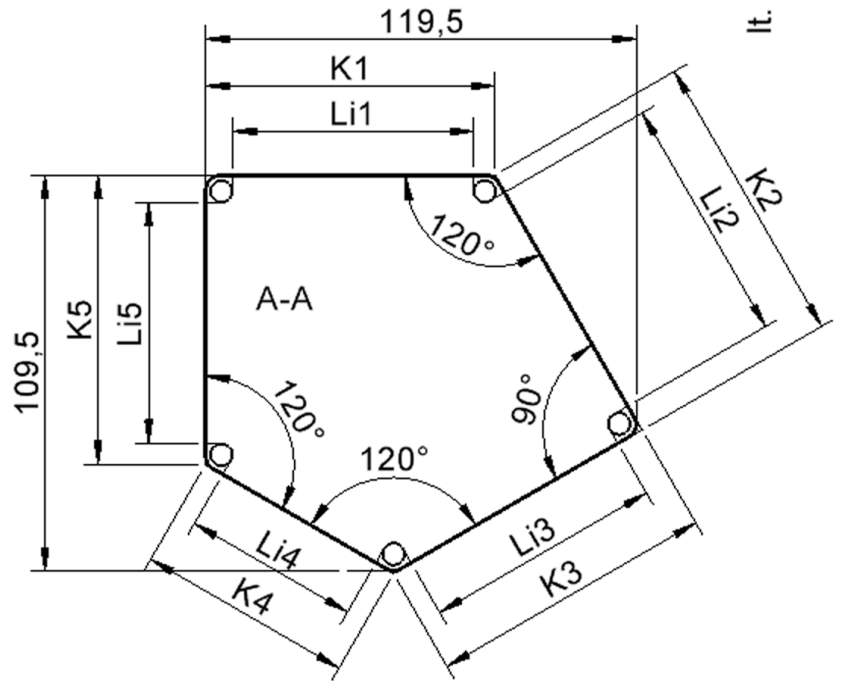

Fünfeckige kleine Tischplatte: 121 x 110 cm, Tischhöhe 41 cm, Tischbeine aus Massivholz Ø 60 mm. Die Holzoberfläche ist mehrfach lackiert. Der Tisch ist mit der Tischfußvariante "Stellfuß" ausgestattet. Der Fünfecktisch besitzt für eine hohe Kippsicherheit 5 Beine. Für Stellkombinationen stehen folgende Kantenlängen zur Verfügung (Nennungen ab rechtem Winkel im Uhrzeigersinn): 79, 60, 80, 80, 81 cm.

Zubehör

EIGENSCHAFTEN

- ZALOTTI - der ZA-rgenLO-se TI-sch
- fünfeckige Tischplatte, klein
- abgerundete Ecken
- Tischoberseite mit Linoleumbelag 2,5 mm dick, Farben wählbar
- unterseitig mit HPL-Beschichtung
- Trägerplatte aus stabilem Multiplex Echtholz, mehrfach verleimt, 18 mm
- ballig gerundete Tischkanten, feuchtigkeitsabweisend
- runde Tischbeine Ø 60 mm, Anzahl 5 Stück (grundrissbedingt)
- Tischausführung in 8 Höhen lieferbar
- Tischbeine aus Buche-Massivholz
- regulierbarer Stellfuß zum Bodenausgleich
- Anstelllängen (im UZS): 79, 60, 80, 80, 81 cm
- hohe Kippsicherheit durch 5 Beine

Freistehend

Artikelnummer	TIX6FE1280L1	
Breite / Höhe / Tiefe	1210 mm / 410 mm / 1100 mm	47.6" / 16.1" / 43.3"
Montageart	Freistehend	
Einsatzbereich	Krippe, Kindergarten	
Zertifizierung	2 Jahre Gewährleistung	
Eigenschaften	akustisch wirksam, trocken abwischbar	
Material	Holz, Linoleum, Sperrholz/Multiplex	
Form	Freiform, Fünfeckig	
Produktlinie	Zalotti	

Tischbein-Lichten und Grundmaße (Angaben in [cm])

Bezeichnung (Maße [cm])	1	2	3	4	5
Konturlänge K	80	81	79,5	60	80
Fußlichte Li	66,5	68	66	48,5	66,5

Conen Produkte GmbH
Conenstr. 4
54497 Morbach-Gonzerath
Germany