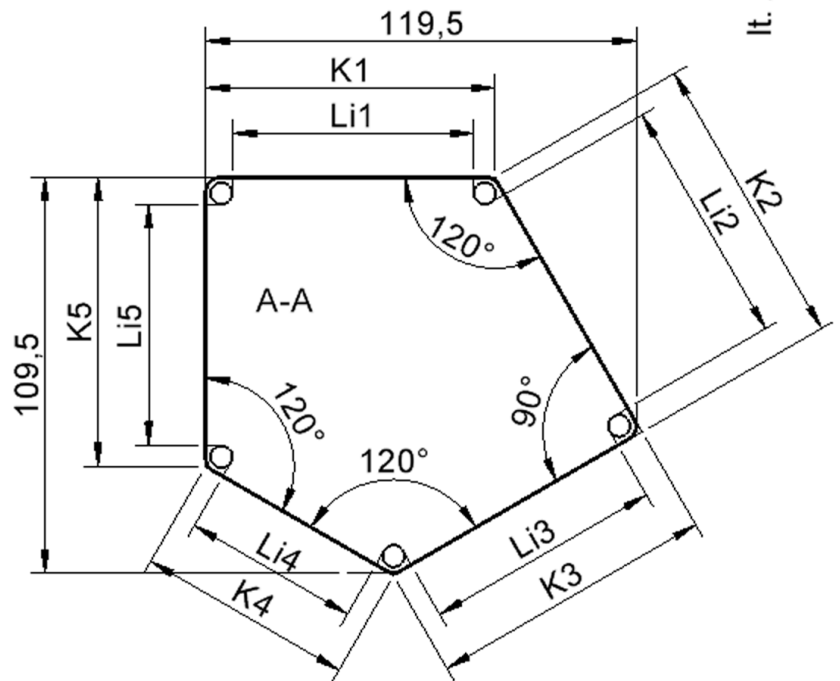

Fünfeckige kleine Tischplatte: 121 x 110 cm, Tischhöhe 41 cm, Tischbeine aus Massivholz Ø 60 mm. Die Holzoberfläche ist mehrfach lackiert. Der Tisch ist mit der Tischfußvariante "Stellfuß" ausgestattet. Der Fünfecktisch besitzt für eine hohe Kippsicherheit 5 Beine. Für Stellkombinationen stehen folgende Kantenlängen zur Verfügung (Nennungen ab rechtem Winkel im Uhrzeigersinn): 79, 60, 80, 80, 81 cm.

Zubehör

EIGENSCHAFTEN

- ZALOTTI - der ZA-rgenLO-se TI-sch
- fünfeckige Tischplatte, klein
- abgerundete Ecken
- Tischoberseite mit Linoleumbelag 2,5 mm dick, Farben wählbar
- unterseitig mit HPL-Beschichtung
- Trägerplatte aus stabilem Multiplex Echtholz, mehrfach verleimt, 18 mm
- ballig gerundete Tischkanten, feuchtigkeitsabweisend
- runde Tischbeine Ø 60 mm, Anzahl 5 Stück (grundrissbedingt)
- Tischausführung in 8 Höhen lieferbar
- Tischbeine aus Buche-Massivholz
- regulierbarer Stellfuß zum Bodenausgleich
- Anstelllängen (im UZS): 79, 60, 80, 80, 81 cm
- hohe Kippsicherheit durch 5 Beine

Freistehend

Artikelnummer	TIX6FE1280L1	
Breite / Höhe / Tiefe	1210 mm / 410 mm / 1100 mm	47.6" / 16.1" / 43.3"
Montageart	Freistehend	
Einsatzbereich	Krippe, Kindergarten	
Zertifizierung	2 Jahre Gewährleistung	
Eigenschaften	akustisch wirksam, trocken abwischbar	
Material	Holz, Linoleum, Sperrholz/Multiplex	
Form	Freiform, Fünfeckig	
Produktlinie	Zalotti	

lt. Angebotsprogramm

Tischbein-Lichten und Grundmaße (Angaben in [cm])

Bezeichnung (Maße [cm])	1	2	3	4	5
Konturlänge K	80	81	79,5	60	80
Fußlichte Li	66,5	68	66	48,5	66,5

Conen Produkte GmbH
Conenstr. 4
54497 Morbach-Gonzerath
Germany