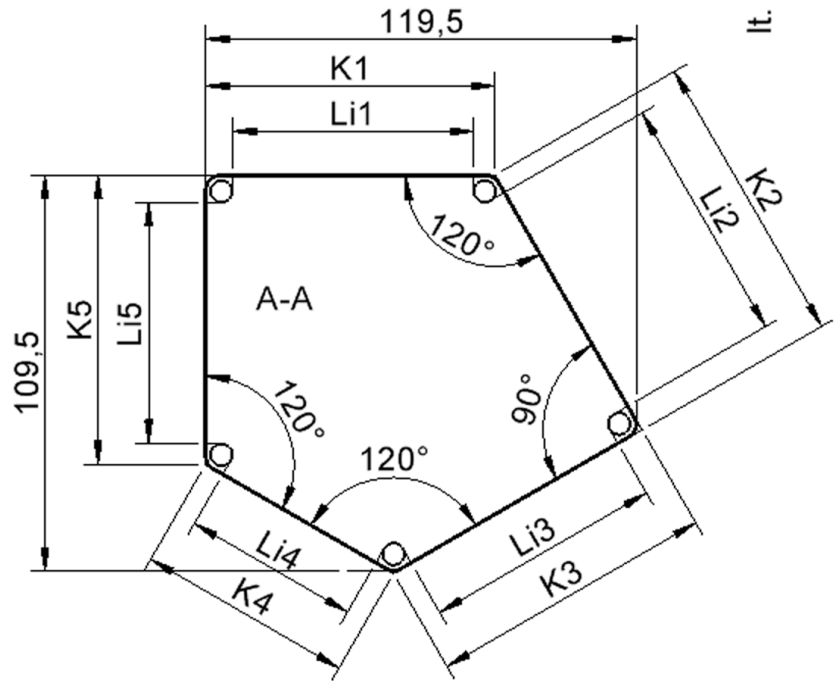

Fünfeckige kleine Tischplatte: 121 x 110 cm, Tischhöhe 41 cm, Tischbeine aus Massivholz Ø 60 mm. Die Holzoberfläche ist mehrfach lackiert. Der Tisch ist mit der Tischfußvariante "Stellfuß" ausgestattet. Der Fünfecktisch besitzt für eine hohe Kippsicherheit 5 Beine. Für Stellkombinationen stehen folgende Kantenlängen zur Verfügung (Nennungen ab rechtem Winkel im Uhrzeigersinn): 79, 60, 80, 80, 81 cm.

Zubehör

EIGENSCHAFTEN

- ZALOTTI - der ZA-rgenLO-se TI-sch
- fünfeckige Tischplatte, klein
- abgerundete Ecken
- Tischoberseite mit Linoleumbelag 2,5 mm dick, Farben wählbar
- unterseitig mit HPL-Beschichtung
- Trägerplatte aus stabilem Multiplex Echtholz, mehrfach verleimt, 18 mm
- ballig gerundete Tischkanten, feuchtigkeitsabweisend
- runde Tischbeine Ø 60 mm, Anzahl 5 Stück (grundrissbedingt)
- Tischausführung in 8 Höhen lieferbar
- Tischbeine aus Buche-Massivholz
- regulierbarer Stellfuß zum Bodenausgleich
- Anstelllängen (im UZS): 79, 60, 80, 80, 81 cm
- hohe Kippsicherheit durch 5 Beine

Freistehend

Artikelnummer	TIX6FE1280L1	
Breite / Höhe / Tiefe	1210 mm / 410 mm / 1100 mm	47.6" / 16.1" / 43.3"
Montageart	Freistehend	
Einsatzbereich	Krippe, Kindergarten	
Zertifizierung	2 Jahre Gewährleistung	
Eigenschaften	akustisch wirksam, trocken abwischbar	
Material	Holz, Linoleum, Sperrholz/Multiplex	
Form	Freiform, Fünfeckig	
Produktlinie	Zalotti	

lt. Angebotsprogramm

Tischbein-Lichten und Grundmaße (Angaben in [cm])

Bezeichnung (Maße [cm])	1	2	3	4	5
Konturlänge K	80	81	79,5	60	80
Fußlichte Li	66,5	68	66	48,5	66,5

Conen Produkte GmbH
Conenstr. 4
54497 Morbach-Gonzerath
Germany