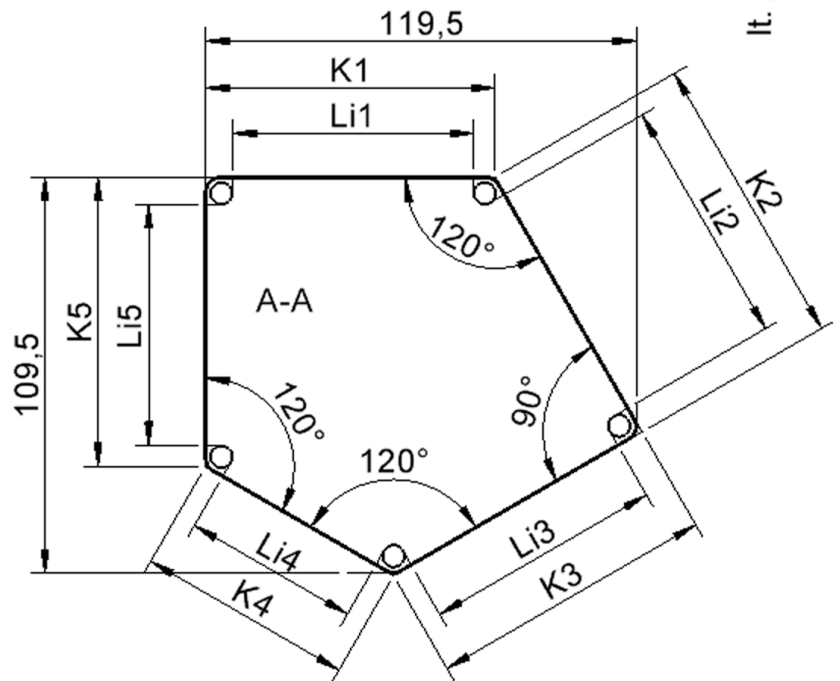

Fünfeckige kleine Tischplatte: 121 x 110 cm, Tischhöhe 41 cm, Tischbeine aus Massivholz Ø 60 mm. Die Holzoberfläche ist mehrfach lackiert. Der Tisch ist mit der Tischfußvariante "Stellfuß" ausgestattet. Der Fünfecktisch besitzt für eine hohe Kippsicherheit 5 Beine. Für Stellkombinationen stehen folgende Kantenlängen zur Verfügung (Nennungen ab rechtem Winkel im Uhrzeigersinn): 79, 60, 80, 80, 81 cm.

Zubehör

EIGENSCHAFTEN

- ZALOTTI - der ZA-rgenLO-se TI-sch
- fünfeckige Tischplatte, klein
- abgerundete Ecken
- Tischoberseite mit Linoleumbelag 2,5 mm dick, Farben wählbar
- unterseitig mit HPL-Beschichtung
- Trägerplatte aus stabilem Multiplex Echtholz, mehrfach verleimt, 18 mm
- ballig gerundete Tischkanten, feuchtigkeitsabweisend
- runde Tischbeine Ø 60 mm, Anzahl 5 Stück (grundrissbedingt)
- Tischausführung in 8 Höhen lieferbar
- Tischbeine aus Buche-Massivholz
- regulierbarer Stellfuß zum Bodenausgleich
- Anstelllängen (im UZS): 79, 60, 80, 80, 81 cm
- hohe Kippsicherheit durch 5 Beine

Freistehend

Artikelnummer	TIX6FE1280L1	
Breite / Höhe / Tiefe	1210 mm / 410 mm / 1100 mm	47.6" / 16.1" / 43.3"
Montageart	Freistehend	
Einsatzbereich	Krippe, Kindergarten	
Zertifizierung	2 Jahre Gewährleistung	
Eigenschaften	akustisch wirksam, trocken abwischbar	
Material	Holz, Linoleum, Sperrholz/Multiplex	
Form	Freiform, Fünfeckig	
Produktlinie	Zalotti	

Tischbein-Lichten und Grundmaße (Angaben in [cm])

Bezeichnung (Maße [cm])	1	2	3	4	5
Konturlänge K	80	81	79,5	60	80
Fußlichte Li	66,5	68	66	48,5	66,5

Conen Produkte GmbH
Conenstr. 4
54497 Morbach-Gonzerath
Germany