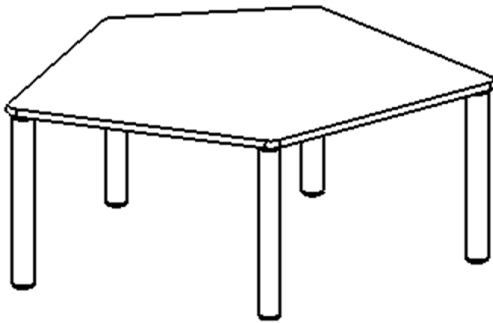

Artikelnummer	TIX6FE128KL1	
Breite / Höhe / Tiefe	1210 mm / 250 mm / 1100 mm	47.6" / 9.8" / 43.3"
Montageart	Freistehend	
Einsatzbereich	Krippe, Kindergarten	
Zertifizierung	2 Jahre Gewährleistung	
Eigenschaften	akustisch wirksam, trocken abwischbar	
Material	Holz, Linoleum, Sperrholz/Multiplex	
Form	Freiform, Fünfeckig	
Produktlinie	Zalotti