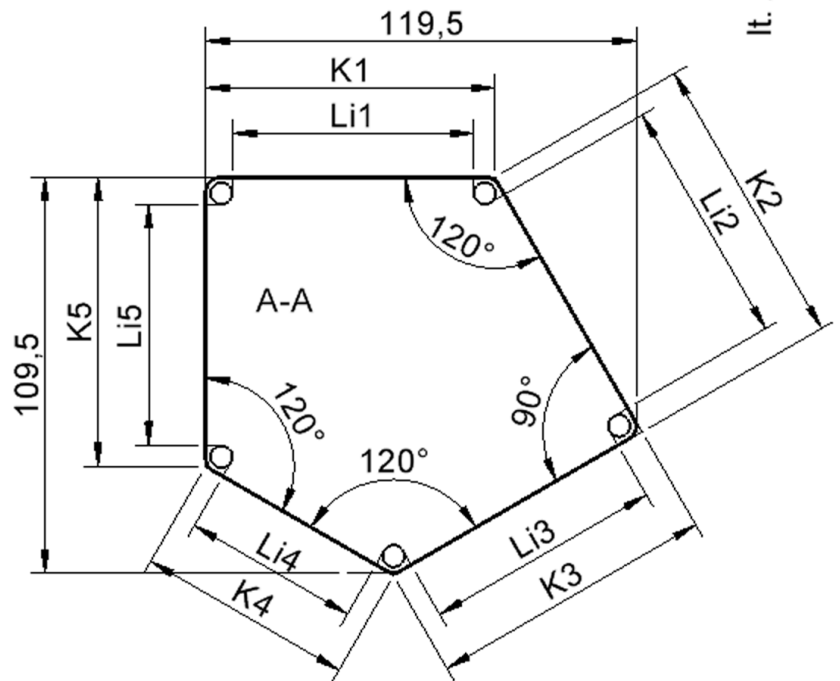

Auch das Thema Nachhaltigkeit hat bei unserem zargenlosen Tischsystem einen hohen Stellenwert. Die werkzeuglose Verschraubung der Tischbeine ermöglicht nachhaltige Flexibilität. So kann der Tisch durch einfaches Austauschen der Beine mitwachsen oder sich verändernden Ansprüchen an die Funktionalität jederzeit anpassen. Dieses Tischprogramm "Made in Germany" bietet eine Vielzahl von Tischformen und Tischgrößen sowie verschiedenste Tischbeinvarianten und Tischfußausbildungen. Fünfeckige kleine Tischplatte: 121 x 110 cm, Tischhöhe 25 cm, Tischbeine aus Massivholz Ø 60 mm. Die Holzoberfläche ist mehrfach lackiert. Der Tisch ist mit der Tischfußvariante "Stellfuß" ausgestattet. Der Fünfecktisch besitzt für eine hohe Kippsicherheit 5 Beine. Für Stellkombinationen stehen folgende Kantenlängen zur Verfügung (Nennungen ab rechtem Winkel im Uhrzeigersinn): 79, 60, 80, 80, 81 cm.

Zubehör

EIGENSCHAFTEN

- ZALOTTI - der ZA-rgenLO-se TI-sch
- fünfeckige Tischplatte, klein
- abgerundete Ecken
- Tischoberseite mit Linoleumbelag 2,5 mm dick, Farben wählbar
- unterseitig mit HPL-Beschichtung
- Trägerplatte aus stabilem Multiplex Echtholz, mehrfach verleimt, 18 mm
- ballig gerundete Tischkanten, feuchtigkeitsabweisend
- runde Tischbeine Ø 60 mm, Anzahl 5 Stück (grundrissbedingt)
- Tischausführung in 8 Höhen lieferbar
- Tischbeine aus Buche-Massivholz
- regulierbarer Stellfuß zum Bodenausgleich
- Anstelllängen (im UZS): 79, 60, 80, 80, 81 cm
- hohe Kippsicherheit durch 5 Beine

Tischbein-Lichten und Grundmaße (Angaben in [cm])

Bezeichnung (Maße [cm])	1	2	3	4	5
Konturlänge K	80	81	79,5	60	80
Fußlichte Li	66,5	68	66	48,5	66,5

Conen Produkte GmbH
Conenstr. 4
54497 Morbach-Gonzerath
Germany