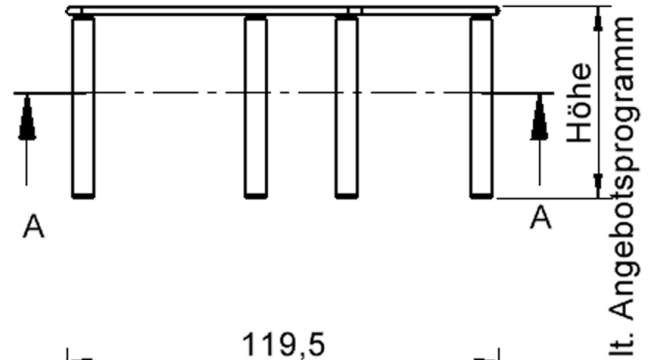

Auch das Thema Nachhaltigkeit hat bei unserem zargenlosen Tischsystem einen hohen Stellenwert. Die werkzeuglose Verschraubung der Tischbeine ermöglicht nachhaltige Flexibilität. So kann der Tisch durch einfaches Austauschen der Beine mitwachsen oder sich verändernden Ansprüchen an die Funktionalität jederzeit anpassen. Dieses Tischprogramm "Made in Germany" bietet eine Vielzahl von Tischformen und Tischgrößen sowie verschiedenste Tischbeinvarianten und Tischfußausbildungen. Fünfeckige kleine Tischplatte: 121 x 110 cm, Tischhöhe 25 cm, Tischbeine aus Massivholz Ø 60 mm. Die Holzoberfläche ist mehrfach lackiert. Der Tisch ist mit der Tischfußvariante "Stellfuß" ausgestattet. Der Fünfecktisch besitzt für eine hohe Kippsicherheit 5 Beine. Für Stellkombinationen stehen folgende Kantenlängen zur Verfügung (Nennungen ab rechtem Winkel im Uhrzeigersinn): 79, 60, 80, 80, 81 cm.

Zubehör

EIGENSCHAFTEN

- ZALOTTI - der ZA-rgenLO-se TI-sch
- fünfeckige Tischplatte, klein
- abgerundete Ecken
- Tischoberseite mit Linoleumbelag 2,5 mm dick, Farben wählbar
- unterseitig mit HPL-Beschichtung
- Trägerplatte aus stabilem Multiplex Echtholz, mehrfach verleimt, 18 mm
- ballig gerundete Tischkanten, feuchtigkeitsabweisend
- runde Tischbeine Ø 60 mm, Anzahl 5 Stück (grundrissbedingt)
- Tischausführung in 8 Höhen lieferbar
- Tischbeine aus Buche-Massivholz
- regulierbarer Stellfuß zum Bodenausgleich
- Anstelllängen (im UZS): 79, 60, 80, 80, 81 cm
- hohe Kippsicherheit durch 5 Beine

Freistehend

26.02.2025
Seite 1/2

Artikelnummer	TIX6FE128KL1	
Breite / Höhe / Tiefe	1210 mm / 250 mm / 1100 mm	47.6" / 9.8" / 43.3"
Montageart	Freistehend	
Einsatzbereich	Krippe, Kindergarten	
Zertifizierung	2 Jahre Gewährleistung	
Eigenschaften	akustisch wirksam, trocken abwischbar	
Material	Holz, Linoleum, Sperrholz/Multiplex	
Form	Freiform, Fünfeckig	
Produktlinie	Zalotti	