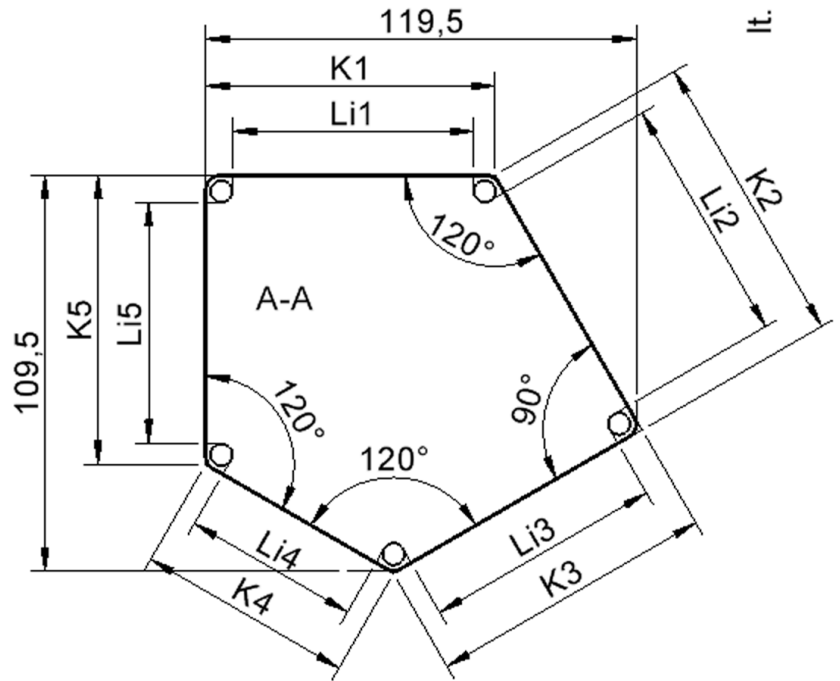

Fünfeckige kleine Tischplatte: 121 x 110 cm, Tischhöhe 25 cm, Tischbeine aus Massivholz Ø 60 mm. Die Holzoberfläche ist mehrfach lackiert. Der Tisch ist mit der Tischfußvariante "Stellfuß" ausgestattet. Der Fünfecktisch besitzt für eine hohe Kippsicherheit 5 Beine. Für Stellkombinationen stehen folgende Kantenlängen zur Verfügung (Nennungen ab rechtem Winkel im Uhrzeigersinn): 79, 60, 80, 80, 81 cm.

Zubehör

EIGENSCHAFTEN

- ZALOTTI - der ZA-rgenLO-se TI-sch
- fünfeckige Tischplatte, klein
- abgerundete Ecken
- Tischoberseite mit Linoleumbelag 2,5 mm dick, Farben wählbar
- unterseitig mit HPL-Beschichtung
- Trägerplatte aus stabilem Multiplex Echtholz, mehrfach verleimt, 18 mm
- ballig gerundete Tischkanten, feuchtigkeitsabweisend
- runde Tischbeine Ø 60 mm, Anzahl 5 Stück (grundrissbedingt)
- Tischausführung in 8 Höhen lieferbar
- Tischbeine aus Buche-Massivholz
- regulierbarer Stellfuß zum Bodenausgleich
- Anstelllängen (im UZS): 79, 60, 80, 80, 81 cm
- hohe Kippsicherheit durch 5 Beine

Freistehend

26.02.2025
Seite 1/2

Artikelnummer	TIX6FE128KL1	
Breite / Höhe / Tiefe	1210 mm / 250 mm / 1100 mm	47.6" / 9.8" / 43.3"
Montageart	Freistehend	
Einsatzbereich	Krippe, Kindergarten	
Zertifizierung	2 Jahre Gewährleistung	
Eigenschaften	akustisch wirksam, trocken abwischbar	
Material	Holz, Linoleum, Sperrholz/Multiplex	
Form	Freiform, Fünfeckig	
Produktlinie	Zalotti	

Tischbein-Lichten und Grundmaße (Angaben in [cm])

Bezeichnung (Maße [cm])	1	2	3	4	5
Konturlänge K	80	81	79,5	60	80
Fußlichte Li	66,5	68	66	48,5	66,5

Conen Produkte GmbH
Conenstr. 4
54497 Morbach-Gonzerath
Germany