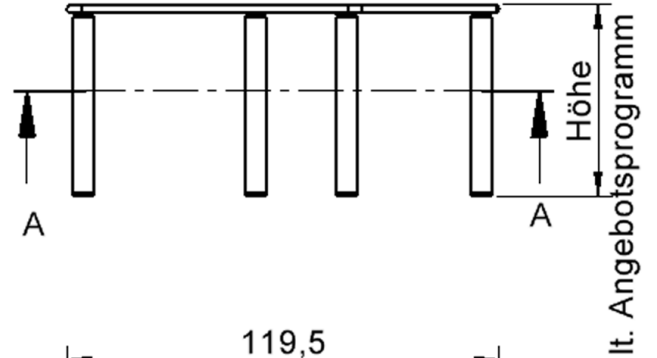

Fünfeckige kleine Tischplatte: 121 x 110 cm, Tischhöhe 25 cm, Tischbeine aus Massivholz Ø 60 mm. Die Holzoberfläche ist mehrfach lackiert. Der Tisch ist mit der Tischfußvariante "Stellfuß" ausgestattet. Der Fünfecktisch besitzt für eine hohe Kippsicherheit 5 Beine. Für Stellkombinationen stehen folgende Kantenlängen zur Verfügung (Nennungen ab rechtem Winkel im Uhrzeigersinn): 79, 60, 80, 80, 81 cm.

Zubehör

EIGENSCHAFTEN

- ZALOTTI - der ZA-rgenLO-se TI-sch
- fünfeckige Tischplatte, klein
- abgerundete Ecken
- Tischoberseite mit Linoleumbelag 2,5 mm dick, Farben wählbar
- unterseitig mit HPL-Beschichtung
- Trägerplatte aus stabilem Multiplex Echtholz, mehrfach verleimt, 18 mm
- ballig gerundete Tischkanten, feuchtigkeitsabweisend
- runde Tischbeine Ø 60 mm, Anzahl 5 Stück (grundrissbedingt)
- Tischausführung in 8 Höhen lieferbar
- Tischbeine aus Buche-Massivholz
- regulierbarer Stellfuß zum Bodenausgleich
- Anstelllängen (im UZS): 79, 60, 80, 80, 81 cm
- hohe Kippsicherheit durch 5 Beine

Freistehend

26.02.2025
Seite 1/2

Artikelnummer	TIX6FE128KL1	
Breite / Höhe / Tiefe	1210 mm / 250 mm / 1100 mm	47.6" / 9.8" / 43.3"
Montageart	Freistehend	
Einsatzbereich	Krippe, Kindergarten	
Zertifizierung	2 Jahre Gewährleistung	
Eigenschaften	akustisch wirksam, trocken abwischbar	
Material	Holz, Linoleum, Sperrholz/Multiplex	
Form	Freiform, Fünfeckig	
Produktlinie	Zalotti	