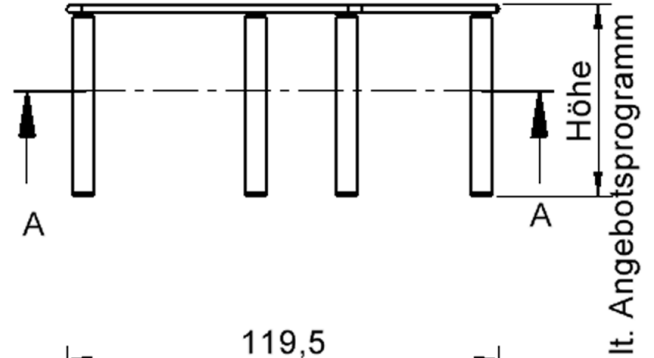

Fünfeckige kleine Tischplatte: 121 x 110 cm, Tischhöhe 53 cm, Tischbeine aus Stahlrohr Ø 60 mm. Sie besitzen eine pulverbeschichtete Oberfläche in RAL 9006. Der Tisch ist mit der Tischfußvariante "manuell höheneinstellbar bis +14 cm" ausgestattet. Der Fünfecktisch besitzt für eine hohe Kippsicherheit 5 Beine. Für Stellkombinationen stehen folgende Kantenlängen zur Verfügung (Nennungen ab rechtem Winkel im Uhrzeigersinn): 79, 60, 80, 80, 81 cm.

Zubehör

EIGENSCHAFTEN

- ZALOTTI - der ZA-rgenLO-se TI-sch
- fünfeckige Tischplatte, klein
- abgerundete Ecken
- Tischplatte beidseitig mit HPL beschichtet - für Oberseite Farben, Dekore wählbar
- Schichtstoffbelag / HPL-Belag, 0,8 mm
- Trägerplatte aus stabilem Multiplex Echtholz, mehrfach verleimt, 18 mm
- ballig gerundete Tischkanten, feuchtigkeitsabweisend
- runde Tischbeine Ø 60 mm, Anzahl 5 Stück (grundrissbedingt)
- Tischausführung in 7 Höhen lieferbar
- Tischbeine aus Stahlrohr, pulverbeschichtet in Weißaluminium RAL 9006
- manuell höheneinstellbar bis +14 cm
- Anstelllängen (im UZS): 79, 60, 80, 80, 81 cm
- hohe Kippsicherheit durch 5 Beine

Freistehend

| | | |
|-----------------------|--|-------------------------------|
| Artikelnummer | TIX6FE1282H4 | |
| Breite / Höhe / Tiefe | 1210 mm / 530 mm - 670 mm / 1100 mm | 47.6" / 20.9" - 26.4" / 43.3" |
| Montageart | Freistehend | |
| Einsatzbereich | Krippe, Kindergarten, Grundschule | |
| Zertifizierung | 2 Jahre Gewährleistung | |
| Eigenschaften | trocken abwischbar | |
| Material | Kunststoff, Schichtstoffplatte, Sperrholz/Multiplex, Stahl | |
| Form | Freiform, Fünfeckig | |
| Produktlinie | Zalotti | |