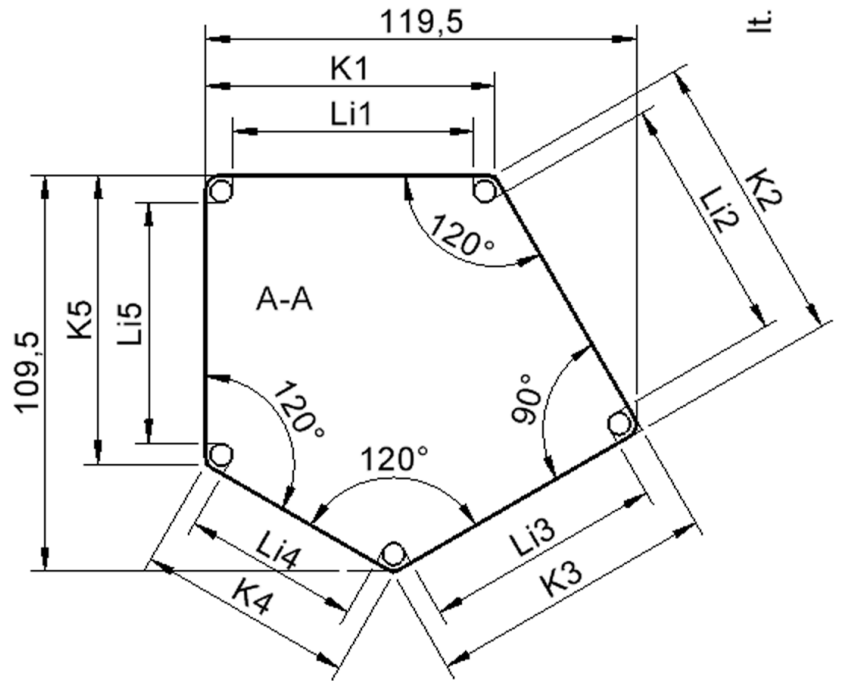

Fünfeckige kleine Tischplatte: 121 x 110 cm, Tischhöhe 46 cm, Tischbeine aus Massivholz Ø 60 mm. Die Holzoberfläche ist mehrfach lackiert. Der Tisch ist mit der Tischfußvariante "fahrbar" ausgestattet. Der Fünfecktisch besitzt für eine hohe Kippsicherheit 5 Beine. Für Stellkombinationen stehen folgende Kantenlängen zur Verfügung (Nennungen ab rechtem Winkel im Uhrzeigersinn): 79, 60, 80, 80, 81 cm.

EIGENSCHAFTEN

- ZALOTTI - der ZA-rgenLO-se TI-sch
- fünfeckige Tischplatte, klein
- abgerundete Ecken
- Tischplatte beidseitig mit HPL beschichtet - für Oberseite Farben, Dekore wählbar
- Schichtstoffbelag / HPL-Belag, 0,8 mm
- Trägerplatte aus stabilem Multiplex Echtholz, mehrfach verleimt, 18 mm
- ballig gerundete Tischkanten, feuchtigkeitsabweisend
- runde Tischbeine Ø 60 mm, Anzahl 5 Stück (grundrissbedingt)
- Tischausführung in 8 Höhen lieferbar
- Tischbeine aus Buche-Massivholz
- Tisch fahrbar - 2 Beine besitzen Rollen
- Anstelllängen (im UZS): 79, 60, 80, 80, 81 cm
- hohe Kippsicherheit durch 5 Beine

Zubehör

Freistehend

Fahrbar

Artikelnummer	TIX6FE1281H2	
Breite / Höhe / Tiefe	1210 mm / 460 mm / 1100 mm	47.6" / 18.1" / 43.3"
Montageart	Freistehend, Fahrbar	
Einsatzbereich	Krippe, Kindergarten, Grundschule	
Zertifizierung	2 Jahre Gewährleistung	
Eigenschaften	trocken abwischbar	
Material	Holz, Schichtstoffplatte, Sperrholz/Multiplex	
Form	Freiform, Fünfeckig	
Produktlinie	Zalotti	

Tischbein-Lichten und Grundmaße (Angaben in [cm])

Bezeichnung (Maße [cm])	1	2	3	4	5
Konturlänge K	80	81	79,5	60	80
Fußlichte Li	66,5	68	66	48,5	66,5

Conen Produkte GmbH
Conenstr. 4
54497 Morbach-Gonzerath
Germany