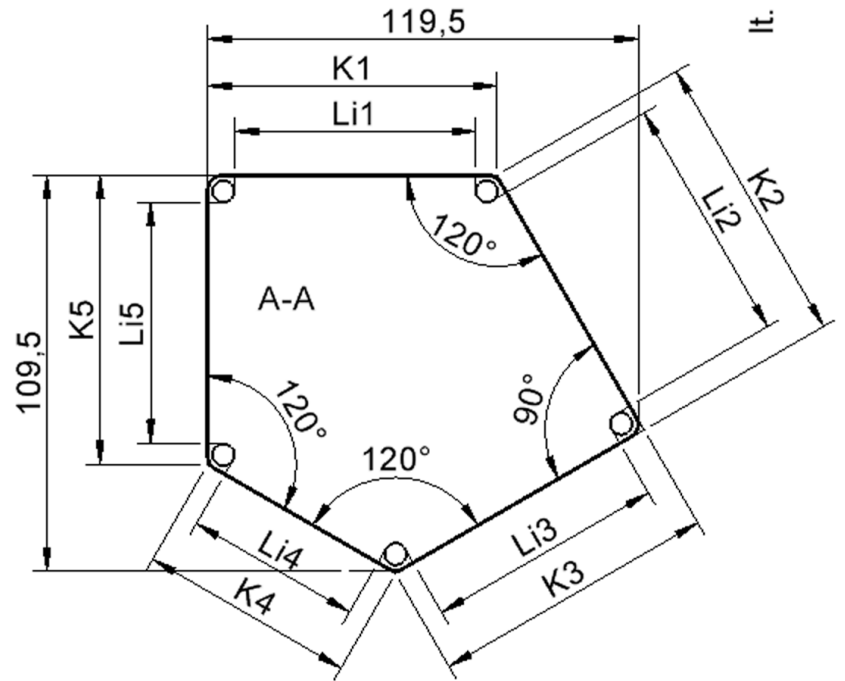

Fünfeckige kleine Tischplatte: 121 x 110 cm, Tischhöhe 46 cm, Tischbeine aus Massivholz Ø 60 mm. Die Holzoberfläche ist mehrfach lackiert. Der Tisch ist mit der Tischfußvariante "fahrbar" ausgestattet. Der Fünfecktisch besitzt für eine hohe Kippsicherheit 5 Beine. Für Stellkombinationen stehen folgende Kantenlängen zur Verfügung (Nennungen ab rechtem Winkel im Uhrzeigersinn): 79, 60, 80, 80, 81 cm.

EIGENSCHAFTEN

- ZALOTTI - der ZA-rgenLO-se TI-sch
- fünfeckige Tischplatte, klein
- abgerundete Ecken
- Tischplatte beidseitig mit HPL beschichtet - für Oberseite Farben, Dekore wählbar
- Schichtstoffbelag / HPL-Belag, 0,8 mm
- Trägerplatte aus stabilem Multiplex Echtholz, mehrfach verleimt, 18 mm
- ballig gerundete Tischkanten, feuchtigkeitsabweisend
- runde Tischbeine Ø 60 mm, Anzahl 5 Stück (grundrissbedingt)
- Tischausführung in 8 Höhen lieferbar
- Tischbeine aus Buche-Massivholz
- Tisch fahrbar - 2 Beine besitzen Rollen
- Anstelllängen (im UZS): 79, 60, 80, 80, 81 cm
- hohe Kippsicherheit durch 5 Beine

Zubehör

Freistehend

Fahrbar

Artikelnummer	TIX6FE1281H2	
Breite / Höhe / Tiefe	1210 mm / 460 mm / 1100 mm	47.6" / 18.1" / 43.3"
Montageart	Freistehend, Fahrbar	
Einsatzbereich	Krippe, Kindergarten, Grundschule	
Zertifizierung	2 Jahre Gewährleistung	
Eigenschaften	trocken abwischbar	
Material	Holz, Schichtstoffplatte, Sperrholz/Multiplex	
Form	Freiform, Fünfeckig	
Produktlinie	Zalotti	

Tischbein-Lichten und Grundmaße (Angaben in [cm])

Bezeichnung (Maße [cm])	1	2	3	4	5
Konturlänge K	80	81	79,5	60	80
Fußlichte Li	66,5	68	66	48,5	66,5

Conen Produkte GmbH
Conenstr. 4
54497 Morbach-Gonzerath
Germany