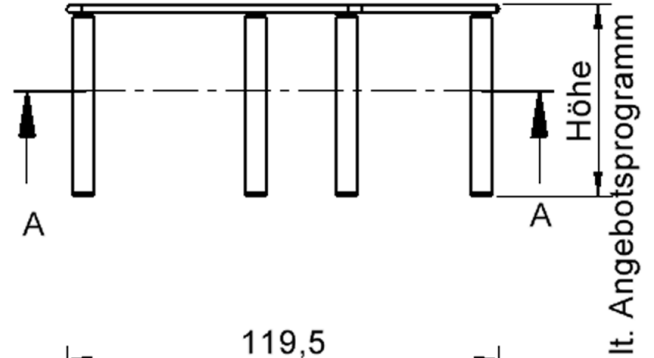

Fünfeckige kleine Tischplatte: 121 x 110 cm, Tischhöhe 41 cm, Tischbeine aus Massivholz Ø 60 mm. Die Holzoberfläche ist mehrfach lackiert. Der Tisch ist mit der Tischfußvariante "fahrbar" ausgestattet. Der Fünfecktisch besitzt für eine hohe Kippsicherheit 5 Beine. Für Stellkombinationen stehen folgende Kantenlängen zur Verfügung (Nennungen ab rechtem Winkel im Uhrzeigersinn): 79, 60, 80, 80, 81 cm.

EIGENSCHAFTEN

- ZALOTTI - der ZA-rgenLO-se TI-sch
- fünfeckige Tischplatte, klein
- abgerundete Ecken
- Tischplatte beidseitig mit HPL beschichtet - für Oberseite Farben, Dekore wählbar
- Schichtstoffbelag / HPL-Belag, 0,8 mm
- Trägerplatte aus stabilem Multiplex Echtholz, mehrfach verleimt, 18 mm
- ballig gerundete Tischkanten, feuchtigkeitsabweisend
- runde Tischbeine Ø 60 mm, Anzahl 5 Stück (grundrissbedingt)
- Tischausführung in 8 Höhen lieferbar
- Tischbeine aus Buche-Massivholz
- Tisch fahrbar - 2 Beine besitzen Rollen
- Anstelllängen (im UZS): 79, 60, 80, 80, 81 cm
- hohe Kippsicherheit durch 5 Beine

Zubehör

Freistehend

Fahrbar

| | | |
|-----------------------|---|-----------------------|
| Artikelnummer | TIX6FE1280H2 | |
| Breite / Höhe / Tiefe | 1210 mm / 410 mm / 1100 mm | 47.6" / 16.1" / 43.3" |
| Montageart | Freistehend, Fahrbar | |
| Einsatzbereich | Krippe, Kindergarten | |
| Zertifizierung | 2 Jahre Gewährleistung | |
| Eigenschaften | trocken abwischbar | |
| Material | Holz, Schichtstoffplatte, Sperrholz/Multiplex | |
| Form | Freiform, Fünfeckig | |
| Produktlinie | Zalotti | |

Tischbein-Lichten und Grundmaße (Angaben in [cm])

| Bezeichnung (Maße [cm]) | 1 | 2 | 3 | 4 | 5 |
|----------------------------|------|----|------|------|------|
| Konturlänge K | 80 | 81 | 79,5 | 60 | 80 |
| Fußlichte Li | 66,5 | 68 | 66 | 48,5 | 66,5 |