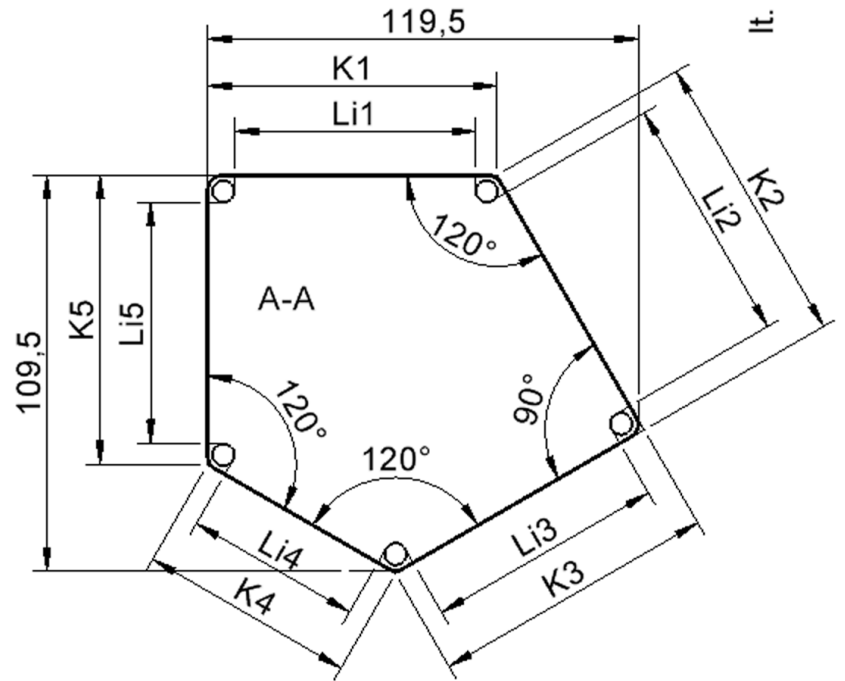

Fünfeckige kleine Tischplatte: 121 x 110 cm, Tischhöhe 46 cm, Tischbeine aus Massivholz Ø 60 mm. Die Holzoberfläche ist mehrfach lackiert. Der Tisch ist mit der Tischfußvariante "Stellfuß" ausgestattet. Der Fünfecktisch besitzt für eine hohe Kippsicherheit 5 Beine. Für Stellkombinationen stehen folgende Kantenlängen zur Verfügung (Nennungen ab rechtem Winkel im Uhrzeigersinn): 79, 60, 80, 80, 81 cm.

EIGENSCHAFTEN

- ZALOTTI - der ZA-rgeNLO-se TI-sch
- fünfeckige Tischplatte, klein
- abgerundete Ecken
- Tischplatte beidseitig mit HPL beschichtet - für Oberseite Farben, Dekore wählbar
- Schichtstoffbelag / HPL-Belag, 0,8 mm
- Trägerplatte aus stabilem Multiplex Echtholz, mehrfach verleimt, 18 mm
- ballig gerundete Tischkanten, feuchtigkeitsabweisend
- runde Tischbeine Ø 60 mm, Anzahl 5 Stück (grundrissbedingt)
- Tischausführung in 8 Höhen lieferbar
- Tischbeine aus Buche-Massivholz
- regulierbarer Stellfuß zum Bodenausgleich
- Anstelllängen (im UZS): 79, 60, 80, 80, 81 cm
- hohe Kippsicherheit durch 5 Beine

Zubehör

Freistehend

Artikelnummer	TIX6FE1281H1	
Breite / Höhe / Tiefe	1210 mm / 460 mm / 1100 mm	47.6" / 18.1" / 43.3"
Montageart	Freistehend	
Einsatzbereich	Krippe, Kindergarten, Grundschule	
Zertifizierung	2 Jahre Gewährleistung	
Eigenschaften	trocken abwischbar	
Material	Holz, Schichtstoffplatte, Sperrholz/Multiplex	
Form	Freiform, Fünfeckig	
Produktlinie	Zalotti	

Tischbein-Lichten und Grundmaße (Angaben in [cm])

Bezeichnung (Maße [cm])	1	2	3	4	5
Konturlänge K	80	81	79,5	60	80
Fußlichte Li	66,5	68	66	48,5	66,5

Conen Produkte GmbH
Conenstr. 4
54497 Morbach-Gonzerath
Germany