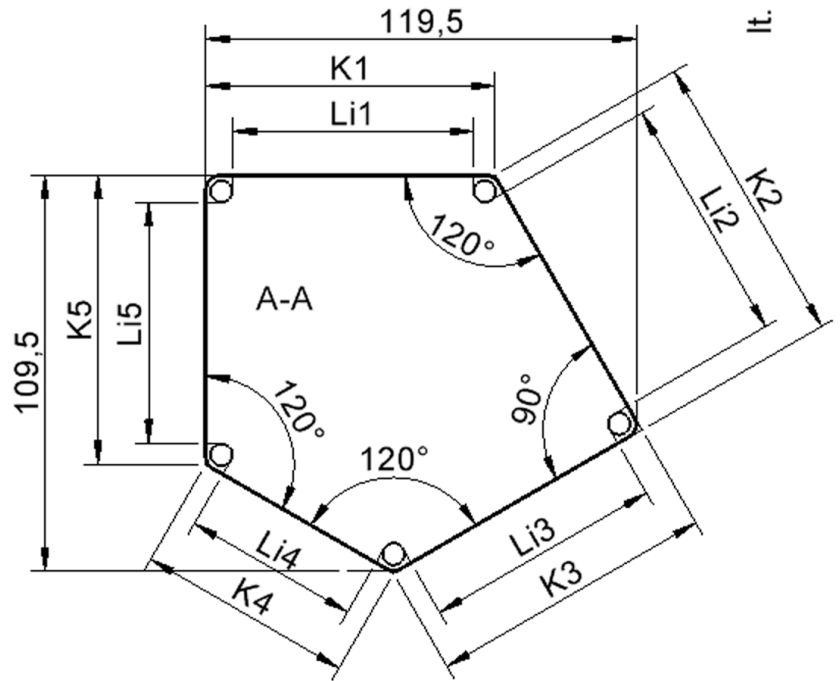

Fünfeckige kleine Tischplatte: 121 x 110 cm, Tischhöhe 41 cm, Tischbeine aus Massivholz Ø 60 mm. Die Holzoberfläche ist mehrfach lackiert. Der Tisch ist mit der Tischfußvariante "Stellfuß" ausgestattet. Der Fünfecktisch besitzt für eine hohe Kippsicherheit 5 Beine. Für Stellkombinationen stehen folgende Kantenlängen zur Verfügung (Nennungen ab rechtem Winkel im Uhrzeigersinn): 79, 60, 80, 80, 81 cm.

### EIGENSCHAFTEN

- ZALOTTI - der ZA-rgenLO-se TI-sch
- fünfeckige Tischplatte, klein
- abgerundete Ecken
- Tischplatte beidseitig mit HPL beschichtet - für Oberseite Farben, Dekore wählbar
- Schichtstoffbelag / HPL-Belag, 0,8 mm
- Trägerplatte aus stabilem Multiplex Echtholz, mehrfach verleimt, 18 mm
- ballig gerundete Tischkanten, feuchtigkeitsabweisend
- runde Tischbeine Ø 60 mm, Anzahl 5 Stück (grundrissbedingt)
- Tischausführung in 8 Höhen lieferbar
- Tischbeine aus Buche-Massivholz
- regulierbarer Stellfuß zum Bodenausgleich
- Anstelllängen (im UZS): 79, 60, 80, 80, 81 cm
- hohe Kippsicherheit durch 5 Beine

### Zubehör

Freistehend

Artikelnummer	TIX6FE1280H1	
Breite / Höhe / Tiefe	1210 mm / 410 mm / 1100 mm	47.6" / 16.1" / 43.3"
Montageart	Freistehend	
Einsatzbereich	Krippe, Kindergarten	
Zertifizierung	2 Jahre Gewährleistung	
Eigenschaften	trocken abwischbar	
Material	Holz, Schichtstoffplatte, Sperrholz/Multiplex	
Form	Freiform, Fünfeckig	
Produktlinie	Zalotti	

## Tischbein-Lichten und Grundmaße (Angaben in [cm])

Bezeichnung (Maße [cm])	1	2	3	4	5
Konturlänge K	80	81	79,5	60	80
Fußlichte Li	66,5	68	66	48,5	66,5

Conen Produkte GmbH  
Conenstr. 4  
54497 Morbach-Gonzerath  
Germany