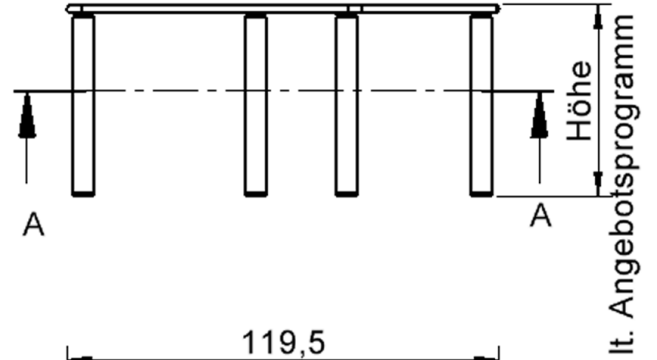

Fünfeckige kleine Tischplatte: 121 x 110 cm, Tischhöhe 41 cm, Tischbeine aus Massivholz Ø 60 mm. Die Holzoberfläche ist mehrfach lackiert. Der Tisch ist mit der Tischfußvariante "Stellfuß" ausgestattet. Der Fünfecktisch besitzt für eine hohe Kippsicherheit 5 Beine. Für Stellkombinationen stehen folgende Kantenlängen zur Verfügung (Nennungen ab rechtem Winkel im Uhrzeigersinn): 79, 60, 80, 80, 81 cm.

### EIGENSCHAFTEN

- ZALOTTI - der ZA-rgenLO-se TI-sch
- fünfeckige Tischplatte, klein
- abgerundete Ecken
- Tischplatte beidseitig mit HPL beschichtet - für Oberseite Farben, Dekore wählbar
- Schichtstoffbelag / HPL-Belag, 0,8 mm
- Trägerplatte aus stabilem Multiplex Echtholz, mehrfach verleimt, 18 mm
- ballig gerundete Tischkanten, feuchtigkeitsabweisend
- runde Tischbeine Ø 60 mm, Anzahl 5 Stück (grundrissbedingt)
- Tischausführung in 8 Höhen lieferbar
- Tischbeine aus Buche-Massivholz
- regulierbarer Stellfuß zum Bodenausgleich
- Anstelllängen (im UZS): 79, 60, 80, 80, 81 cm
- hohe Kippsicherheit durch 5 Beine

### Zubehör

Freistehend

Artikelnummer	TIX6FE1280H1	
Breite / Höhe / Tiefe	1210 mm / 410 mm / 1100 mm	47.6" / 16.1" / 43.3"
Montageart	Freistehend	
Einsatzbereich	Krippe, Kindergarten	
Zertifizierung	2 Jahre Gewährleistung	
Eigenschaften	trocken abwischbar	
Material	Holz, Schichtstoffplatte, Sperrholz/Multiplex	
Form	Freiform, Fünfeckig	
Produktlinie	Zalotti	