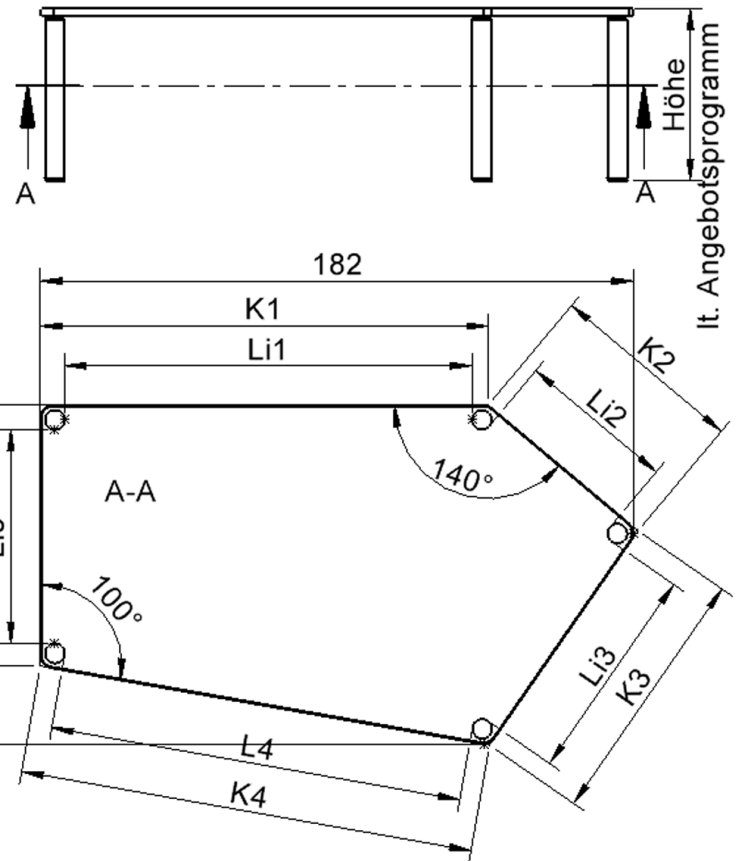

## TISCH ZALOTTI MIT LINOLEUM-BELAG

FÜNFECKTISCH-GROSS ZALOTTI, B/H/T: 185X76X104 CM, TISCHBEINE AUS MASSIVHOLZ Ø 60 MM, TISCHFUSS-VARIANTE: FAHRBAR

Fünfeckige große Tischplatte: 184 x 104 cm, Tischhöhe 76 cm, Tischbeine aus Massivholz Ø 60 mm. Die Holzoberfläche ist mehrfach lackiert. Der Tisch ist mit der Tischfußvariante "fahrbar" ausgestattet. Der Fünfecktisch besitzt für eine hohe Kippsicherheit 5 Beine. Für Stellkombinationen stehen folgende Kantenlängen zur Verfügung (Nennungen ab rechtem Winkel im Uhrzeigersinn): 80, 140, 80, 60, 140 cm.

### EIGENSCHAFTEN

- ZALOTTI - der ZA-rgenLO-se TI-sch
- fünfeckige Tischplatte, groß
- abgerundete Ecken
- Tischoberseite mit Linoleumbelag 2,5 mm dick, Farben wählbar
- unterseitig mit HPL-Beschichtung
- Trägerplatte aus stabilem Multiplex Echtholz, mehrfach verleimt, 18 mm
- ballig gerundete Tischkanten, feuchtigkeitsabweisend
- runde Tischbeine Ø 60 mm, Anzahl 5 Stück (grundrissbedingt)
- Tischausführung in 8 Höhen lieferbar
- Tischbeine aus Buche-Massivholz
- Tisch fahrbar - 2 Beine besitzen Rollen
- Anstelllängen (im UZS): 80, 140, 80, 60, 140 cm
- hohe Kippsicherheit durch 5 Beine

### Tischbein-Lichten und Grundmaße (Angaben in [cm])

Bezeichnung (Maße [cm])	1	2	3	4	5
Konturlänge K	137,5	60	80	140	80
Fußlichte Li	125	48	127	48,5	65,5

Conen Produkte GmbH  
 Conenstr. 4  
 54497 Morbach-Gonzerath  
 Germany