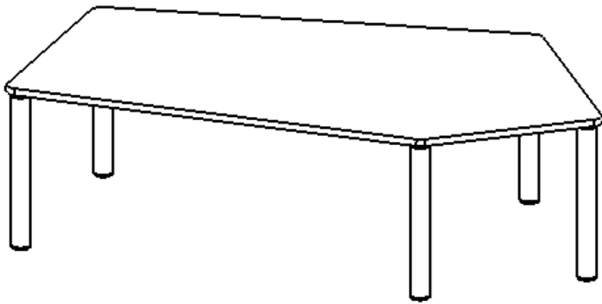

Die Ecken der Tischplatte sind großzügig abgerundet, die umlaufende Tischkante ist ballig gefräst und wasserabweisend beschichtet. Die sehr stabile Schraubkonstruktion der Tischbeine unmittelbar unter der Tischplatte bietet maximale Beinfreiheit und ist somit auch für Rollstuhlfahrer geeignet.

Fünfeckige große Tischplatte: 184 x 104 cm, Tischhöhe 71 cm, Tischbeine aus Massivholz Ø 60 mm. Die Holzoberfläche ist mehrfach lackiert. Der Tisch ist mit der Tischfußvariante "fahrbar" ausgestattet. Der Fünfecktisch besitzt für eine hohe Kippsicherheit 5 Beine. Für Stellkombinationen stehen folgende Kantenlängen zur Verfügung (Nennungen ab rechtem Winkel im Uhrzeigersinn): 80, 140, 80, 60, 140 cm.

EIGENSCHAFTEN

- ZALOTTI - der ZA-rgenLO-se TI-sch
- fünfeckige Tischplatte, groß
- abgerundete Ecken
- Tischoberseite mit Linoleumbelag 2,5 mm dick, Farben wählbar
- unterseitig mit HPL-Beschichtung
- Trägerplatte aus stabilem Multiplex Echtholz, mehrfach verleimt, 18 mm
- ballig gerundete Tischkanten, feuchtigkeitsabweisend
- runde Tischbeine Ø 60 mm, Anzahl 5 Stück (grundrissbedingt)
- Tischausführung in 8 Höhen lieferbar
- Tischbeine aus Buche-Massivholz
- Tisch fahrbar - 2 Beine besitzen Rollen
- Anstelllängen (im UZS): 80, 140, 80, 60, 140 cm
- hohe Kippsicherheit durch 5 Beine

Zubehör

Freistehend

Fahrbar

Artikelnummer	TIX6FE1885L2	
Breite / Höhe / Tiefe	1850 mm / 710 mm / 1040 mm	72.8" / 28" / 40.9"
Montageart	Freistehend, Fahrbar	
Einsatzbereich	Kindergarten, Grundschule, Weiterführende Schule, Büro und Objekt, Konferenzraum	
Zertifizierung	2 Jahre Gewährleistung	
Eigenschaften	akustisch wirksam, trocken abwischbar	
Material	Holz, Linoleum, Sperrholz/Multiplex	
Form	Freiform, Fünfeckig	
Produktlinie	Zalotti	