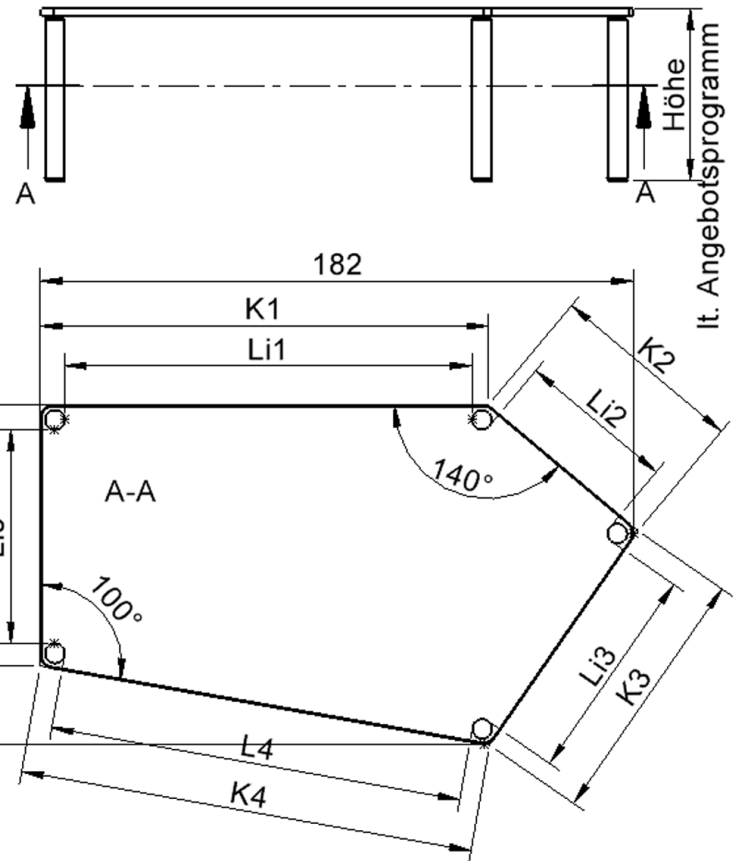

Fünfeckige große Tischplatte: 184 x 104 cm, Tischhöhe 71 cm, Tischbeine aus Massivholz Ø 60 mm. Die Holzoberfläche ist mehrfach lackiert. Der Tisch ist mit der Tischfußvariante "fahrbar" ausgestattet. Der Fünfecktisch besitzt für eine hohe Kippsicherheit 5 Beine. Für Stellkombinationen stehen folgende Kantenlängen zur Verfügung (Nennungen ab rechtem Winkel im Uhrzeigersinn): 80, 140, 80, 60, 140 cm.

EIGENSCHAFTEN

- ZALOTTI - der ZA-rgenLO-se TI-sch
- fünfeckige Tischplatte, groß
- abgerundete Ecken
- Tischoberseite mit Linoleumbelag 2,5 mm dick, Farben wählbar
- unterseitig mit HPL-Beschichtung
- Trägerplatte aus stabilem Multiplex Echtholz, mehrfach verleimt, 18 mm
- ballig gerundete Tischkanten, feuchtigkeitsabweisend
- runde Tischbeine Ø 60 mm, Anzahl 5 Stück (grundrissbedingt)
- Tischausführung in 8 Höhen lieferbar
- Tischbeine aus Buche-Massivholz
- Tisch fahrbar - 2 Beine besitzen Rollen
- Anstelllängen (im UZS): 80, 140, 80, 60, 140 cm
- hohe Kippsicherheit durch 5 Beine

Zubehör

Freistehend

Fahrbar

Artikelnummer	TIX6FE1885L2	
Breite / Höhe / Tiefe	1850 mm / 710 mm / 1040 mm	72.8" / 28" / 40.9"
Montageart	Freistehend, Fahrbar	
Einsatzbereich	Kindergarten, Grundschule, Weiterführende Schule, Büro und Objekt, Konferenzraum	
Zertifizierung	2 Jahre Gewährleistung	
Eigenschaften	akustisch wirksam, trocken abwischbar	
Material	Holz, Linoleum, Sperrholz/Multiplex	
Form	Freiform, Fünfeckig	
Produktlinie	Zalotti	

Tischbein-Lichten und Grundmaße (Angaben in [cm])

Bezeichnung (Maße [cm])	1	2	3	4	5
Konturlänge K	137,5	60	80	140	80
Fußlichte Li	125	48	127	48,5	65,5

Conen Produkte GmbH
 Conenstr. 4
 54497 Morbach-Gonzerath
 Germany