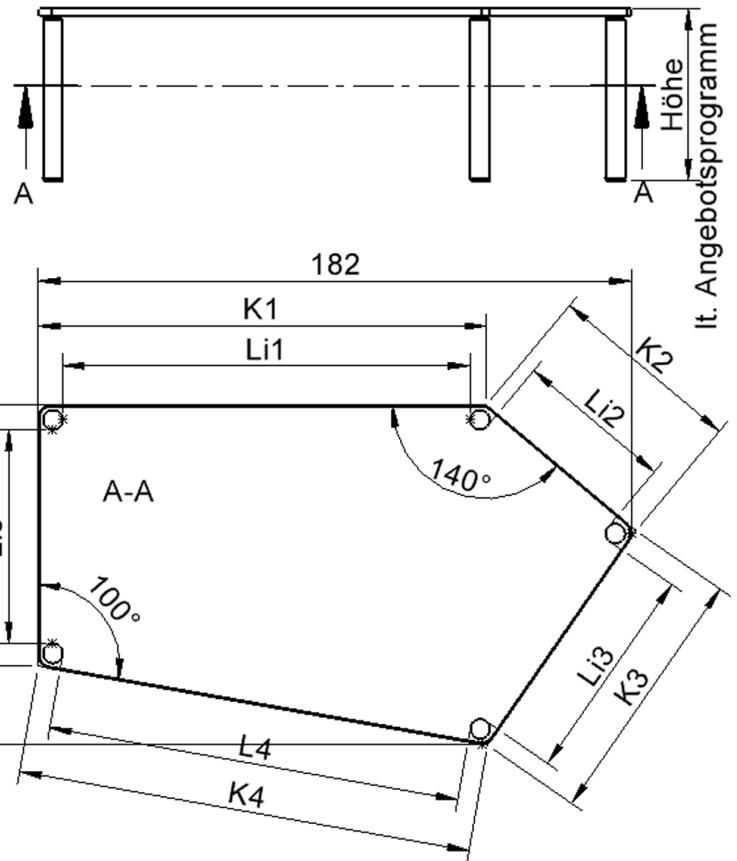

Fünfeckige große Tischplatte: 184 x 104 cm, Tischhöhe 71 cm, Tischbeine aus Massivholz Ø 60 mm. Die Holzoberfläche ist mehrfach lackiert. Der Tisch ist mit der Tischfußvariante "fahrbar" ausgestattet. Der Fünfecktisch besitzt für eine hohe Kippsicherheit 5 Beine. Für Stellkombinationen stehen folgende Kantenlängen zur Verfügung (Nennungen ab rechtem Winkel im Uhrzeigersinn): 80, 140, 80, 60, 140 cm.

### EIGENSCHAFTEN

- ZALOTTI - der ZA-rgenLO-se TI-sch
- fünfeckige Tischplatte, groß
- abgerundete Ecken
- Tischoberseite mit Linoleumbelag 2,5 mm dick, Farben wählbar
- unterseitig mit HPL-Beschichtung
- Trägerplatte aus stabilem Multiplex Echtholz, mehrfach verleimt, 18 mm
- ballig gerundete Tischkanten, feuchtigkeitsabweisend
- runde Tischbeine Ø 60 mm, Anzahl 5 Stück (grundrissbedingt)
- Tischausführung in 8 Höhen lieferbar
- Tischbeine aus Buche-Massivholz
- Tisch fahrbar - 2 Beine besitzen Rollen
- Anstelllängen (im UZS): 80, 140, 80, 60, 140 cm
- hohe Kippsicherheit durch 5 Beine

### Zubehör

Freistehend

Fahrbar

Artikelnummer	TIX6FE1885L2	
Breite / Höhe / Tiefe	1850 mm / 710 mm / 1040 mm	72.8" / 28" / 40.9"
Montageart	Freistehend, Fahrbar	
Einsatzbereich	Kindergarten, Grundschule, Weiterführende Schule, Büro und Objekt, Konferenzraum	
Zertifizierung	2 Jahre Gewährleistung	
Eigenschaften	akustisch wirksam, trocken abwischbar	
Material	Holz, Linoleum, Sperrholz/Multiplex	
Form	Freiform, Fünfeckig	
Produktlinie	Zalotti	

### Tischbein-Lichten und Grundmaße (Angaben in [cm])

Bezeichnung (Maße [cm])	1	2	3	4	5
Konturlänge K	137,5	60	80	140	80
Fußlichte Li	125	48	127	48,5	65,5

Conen Produkte GmbH  
 Conenstr. 4  
 54497 Morbach-Gonzerath  
 Germany