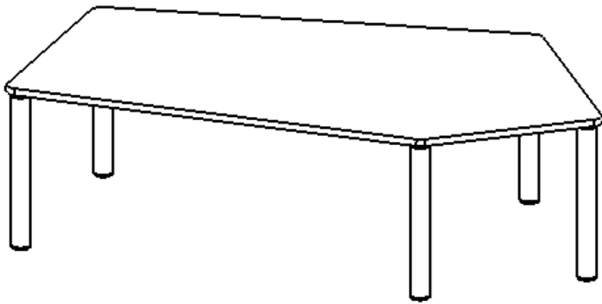

Die Ecken der Tischplatte sind großzügig abgerundet, die umlaufende Tischkante ist ballig gefräst und wasserabweisend beschichtet. Die sehr stabile Schraubkonstruktion der Tischbeine unmittelbar unter der Tischplatte bietet maximale Beinfreiheit und ist somit auch für Rollstuhlfahrer geeignet.

Fünfeckige große Tischplatte: 184 x 104 cm, Tischhöhe 64 cm, Tischbeine aus Massivholz Ø 60 mm. Die Holzoberfläche ist mehrfach lackiert. Der Tisch ist mit der Tischfußvariante "fahrbar" ausgestattet. Der Fünfecktisch besitzt für eine hohe Kippsicherheit 5 Beine. Für Stellkombinationen stehen folgende Kantenlängen zur Verfügung (Nennungen ab rechtem Winkel im Uhrzeigersinn): 80, 140, 80, 60, 140 cm.

EIGENSCHAFTEN

- ZALOTTI - der ZA-rgeNLO-se TI-sch
- fünfeckige Tischplatte, groß
- abgerundete Ecken
- Tischoberseite mit Linoleumbelag 2,5 mm dick, Farben wählbar
- unterseitig mit HPL-Beschichtung
- Trägerplatte aus stabilem Multiplex Echtholz, mehrfach verleimt, 18 mm
- ballig gerundete Tischkanten, feuchtigkeitsabweisend
- runde Tischbeine Ø 60 mm, Anzahl 5 Stück (grundrissbedingt)
- Tischausführung in 8 Höhen lieferbar
- Tischbeine aus Buche-Massivholz
- Tisch fahrbar - 2 Beine besitzen Rollen
- Anstelllängen (im UZS): 80, 140, 80, 60, 140 cm
- hohe Kippsicherheit durch 5 Beine

Zubehör

Freistehend

Fahrbar

Artikelnummer	TIX6FE1884L2	
Breite / Höhe / Tiefe	1850 mm / 640 mm / 1040 mm	72.8" / 25.2" / 40.9"
Montageart	Freistehend, Fahrbar	
Einsatzbereich	Krippe, Kindergarten, Grundschule	
Zertifizierung	2 Jahre Gewährleistung	
Eigenschaften	akustisch wirksam, trocken abwischbar	
Material	Holz, Linoleum, Sperrholz/Multiplex	
Form	Freiform, Fünfeckig	
Produktlinie	Zalotti	