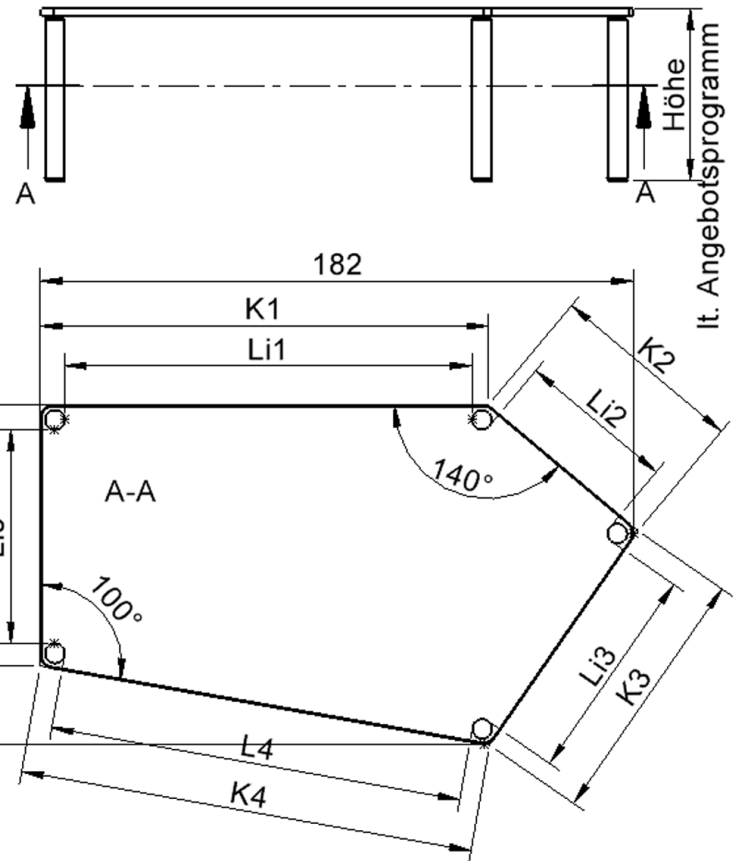

Fünfeckige große Tischplatte: 184 x 104 cm, Tischhöhe 64 cm, Tischbeine aus Massivholz Ø 60 mm. Die Holzoberfläche ist mehrfach lackiert. Der Tisch ist mit der Tischfußvariante "fahrbar" ausgestattet. Der Fünfecktisch besitzt für eine hohe Kippsicherheit 5 Beine. Für Stellkombinationen stehen folgende Kantenlängen zur Verfügung (Nennungen ab rechtem Winkel im Uhrzeigersinn): 80, 140, 80, 60, 140 cm.

EIGENSCHAFTEN

- ZALOTTI - der ZA-rgeNLO-se TI-sch
- fünfeckige Tischplatte, groß
- abgerundete Ecken
- Tischoberseite mit Linoleumbelag 2,5 mm dick, Farben wählbar
- unterseitig mit HPL-Beschichtung
- Trägerplatte aus stabilem Multiplex Echtholz, mehrfach verleimt, 18 mm
- ballig gerundete Tischkanten, feuchtigkeitsabweisend
- runde Tischbeine Ø 60 mm, Anzahl 5 Stück (grundrissbedingt)
- Tischausführung in 8 Höhen lieferbar
- Tischbeine aus Buche-Massivholz
- Tisch fahrbar - 2 Beine besitzen Rollen
- Anstelllängen (im UZS): 80, 140, 80, 60, 140 cm
- hohe Kippsicherheit durch 5 Beine

Zubehör

Freistehend

Fahrbar

Artikelnummer	TIX6FE1884L2	
Breite / Höhe / Tiefe	1850 mm / 640 mm / 1040 mm	72.8" / 25.2" / 40.9"
Montageart	Freistehend, Fahrbar	
Einsatzbereich	Krippe, Kindergarten, Grundschule	
Zertifizierung	2 Jahre Gewährleistung	
Eigenschaften	akustisch wirksam, trocken abwischbar	
Material	Holz, Linoleum, Sperrholz/Multiplex	
Form	Freiform, Fünfeckig	
Produktlinie	Zalotti	

Tischbein-Lichten und Grundmaße (Angaben in [cm])

Bezeichnung (Maße [cm])	1	2	3	4	5
Konturlänge K	137,5	60	80	140	80
Fußlichte Li	125	48	127	48,5	65,5

Conen Produkte GmbH
 Conenstr. 4
 54497 Morbach-Gonzerath
 Germany