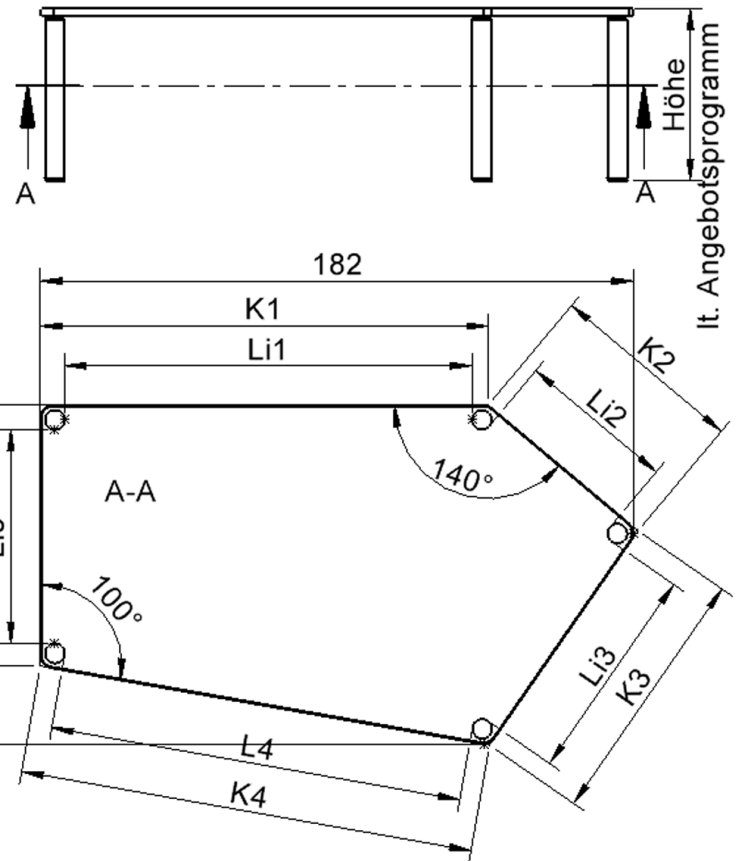

Fünfeckige große Tischplatte: 184 x 104 cm, Tischhöhe 64 cm, Tischbeine aus Massivholz Ø 60 mm. Die Holzoberfläche ist mehrfach lackiert. Der Tisch ist mit der Tischfußvariante "fahrbar" ausgestattet. Der Fünfecktisch besitzt für eine hohe Kippsicherheit 5 Beine. Für Stellkombinationen stehen folgende Kantenlängen zur Verfügung (Nennungen ab rechtem Winkel im Uhrzeigersinn): 80, 140, 80, 60, 140 cm.

### EIGENSCHAFTEN

- ZALOTTI - der ZA-rgeNLO-se TI-sch
- fünfeckige Tischplatte, groß
- abgerundete Ecken
- Tischoberseite mit Linoleumbelag 2,5 mm dick, Farben wählbar
- unterseitig mit HPL-Beschichtung
- Trägerplatte aus stabilem Multiplex Echtholz, mehrfach verleimt, 18 mm
- ballig gerundete Tischkanten, feuchtigkeitsabweisend
- runde Tischbeine Ø 60 mm, Anzahl 5 Stück (grundrissbedingt)
- Tischausführung in 8 Höhen lieferbar
- Tischbeine aus Buche-Massivholz
- Tisch fahrbar - 2 Beine besitzen Rollen
- Anstelllängen (im UZS): 80, 140, 80, 60, 140 cm
- hohe Kippsicherheit durch 5 Beine

### Zubehör

Freistehend

Fahrbar

Artikelnummer	TIX6FE1884L2	
Breite / Höhe / Tiefe	1850 mm / 640 mm / 1040 mm	72.8" / 25.2" / 40.9"
Montageart	Freistehend, Fahrbar	
Einsatzbereich	Krippe, Kindergarten, Grundschule	
Zertifizierung	2 Jahre Gewährleistung	
Eigenschaften	akustisch wirksam, trocken abwischbar	
Material	Holz, Linoleum, Sperrholz/Multiplex	
Form	Freiform, Fünfeckig	
Produktlinie	Zalotti	

### Tischbein-Lichten und Grundmaße (Angaben in [cm])

Bezeichnung (Maße [cm])	1	2	3	4	5
Konturlänge K	137,5	60	80	140	80
Fußlichte Li	125	48	127	48,5	65,5

Conen Produkte GmbH  
 Conenstr. 4  
 54497 Morbach-Gonzerath  
 Germany