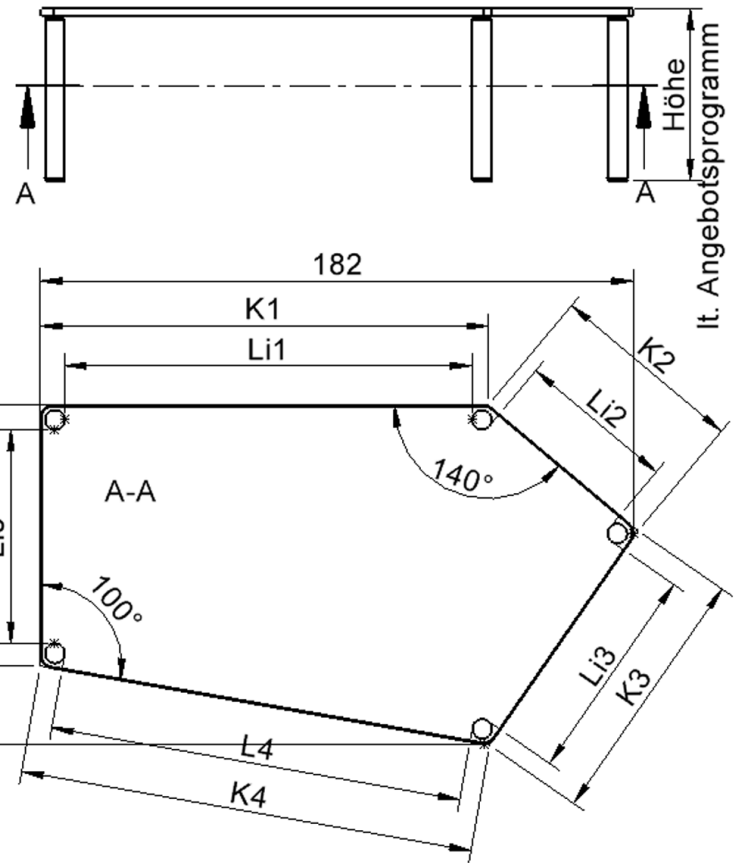

Fünfeckige große Tischplatte: 184 x 104 cm, Tischhöhe 59 cm, Tischbeine aus Massivholz Ø 60 mm. Die Holzoberfläche ist mehrfach lackiert. Der Tisch ist mit der Tischfußvariante "fahrbar" ausgestattet. Der Fünfecktisch besitzt für eine hohe Kippsicherheit 5 Beine. Für Stellkombinationen stehen folgende Kantenlängen zur Verfügung (Nennungen ab rechtem Winkel im Uhrzeigersinn): 80, 140, 80, 60, 140 cm.

EIGENSCHAFTEN

- ZALOTTI - der ZA-rgenLO-se TI-sch
- fünfeckige Tischplatte, groß
- abgerundete Ecken
- Tischoberseite mit Linoleumbelag 2,5 mm dick, Farben wählbar
- unterseitig mit HPL-Beschichtung
- Trägerplatte aus stabilem Multiplex Echtholz, mehrfach verleimt, 18 mm
- ballig gerundete Tischkanten, feuchtigkeitsabweisend
- runde Tischbeine Ø 60 mm, Anzahl 5 Stück (grundrissbedingt)
- Tischausführung in 8 Höhen lieferbar
- Tischbeine aus Buche-Massivholz
- Tisch fahrbar - 2 Beine besitzen Rollen
- Anstelllängen (im UZS): 80, 140, 80, 60, 140 cm
- hohe Kippsicherheit durch 5 Beine

Zubehör

Freistehend

Fahrbar

Artikelnummer	TIX6FE1883L2	
Breite / Höhe / Tiefe	1850 mm / 590 mm / 1040 mm	72.8" / 23.2" / 40.9"
Montageart	Freistehend, Fahrbar	
Einsatzbereich	Krippe, Kindergarten, Grundschule	
Zertifizierung	2 Jahre Gewährleistung	
Eigenschaften	akustisch wirksam, trocken abwischbar	
Material	Holz, Linoleum, Sperrholz/Multiplex	
Form	Freiform, Fünfeckig	
Produktlinie	Zalotti	

Tischbein-Lichten und Grundmaße (Angaben in [cm])

Bezeichnung (Maße [cm])	1	2	3	4	5
Konturlänge K	137,5	60	80	140	80
Fußlichte Li	125	48	127	48,5	65,5

Conen Produkte GmbH
 Conenstr. 4
 54497 Morbach-Gonzerath
 Germany