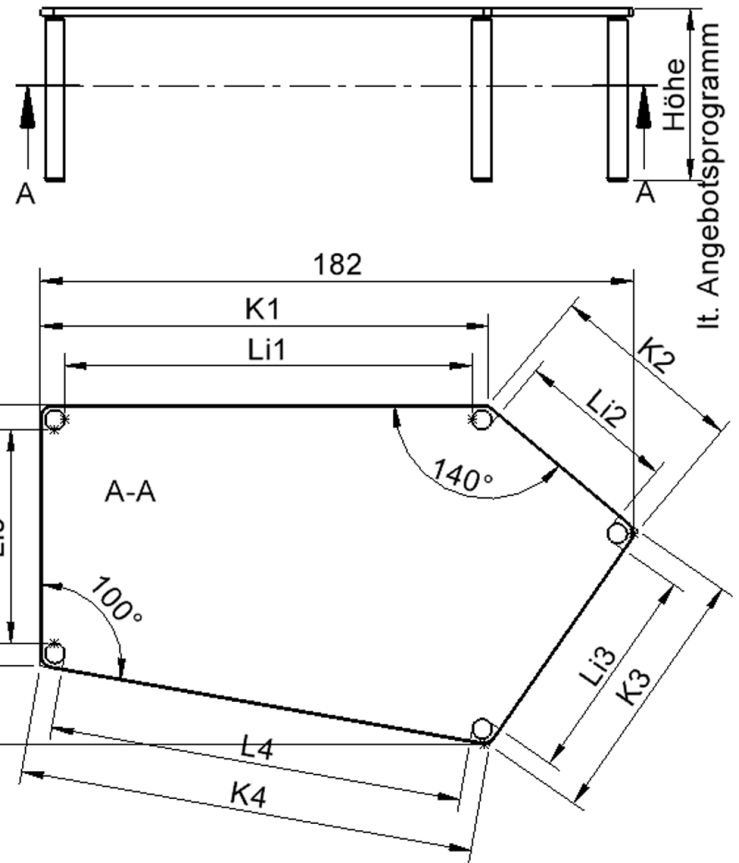

Fünfeckige große Tischplatte: 184 x 104 cm, Tischhöhe 53 cm, Tischbeine aus Massivholz Ø 60 mm. Die Holzoberfläche ist mehrfach lackiert. Der Tisch ist mit der Tischfußvariante "fahrbar" ausgestattet. Der Fünfecktisch besitzt für eine hohe Kippsicherheit 5 Beine. Für Stellkombinationen stehen folgende Kantenlängen zur Verfügung (Nennungen ab rechtem Winkel im Uhrzeigersinn): 80, 140, 80, 60, 140 cm.

EIGENSCHAFTEN

- ZALOTTI - der ZA-rgenLO-se TI-sch
- fünfeckige Tischplatte, groß
- abgerundete Ecken
- Tischoberseite mit Linoleumbelag 2,5 mm dick, Farben wählbar
- unterseitig mit HPL-Beschichtung
- Trägerplatte aus stabilem Multiplex Echtholz, mehrfach verleimt, 18 mm
- ballig gerundete Tischkanten, feuchtigkeitsabweisend
- runde Tischbeine Ø 60 mm, Anzahl 5 Stück (grundrissbedingt)
- Tischausführung in 8 Höhen lieferbar
- Tischbeine aus Buche-Massivholz
- Tisch fahrbar - 2 Beine besitzen Rollen
- Anstelllängen (im UZS): 80, 140, 80, 60, 140 cm
- hohe Kippsicherheit durch 5 Beine

Zubehör

Freistehend

Fahrbar

Artikelnummer	TIX6FE1882L2	
Breite / Höhe / Tiefe	1850 mm / 530 mm / 1040 mm	72.8" / 20.9" / 40.9"
Montageart	Freistehend, Fahrbar	
Einsatzbereich	Krippe, Kindergarten, Grundschule	
Zertifizierung	2 Jahre Gewährleistung	
Eigenschaften	akustisch wirksam, trocken abwischbar	
Material	Holz, Linoleum, Sperrholz/Multiplex	
Form	Freiform, Fünfeckig	
Produktlinie	Zalotti	

Tischbein-Lichten und Grundmaße (Angaben in [cm])

Bezeichnung (Maße [cm])	1	2	3	4	5
Konturlänge K	137,5	60	80	140	80
Fußlichte Li	125	48	127	48,5	65,5

Conen Produkte GmbH
 Conenstr. 4
 54497 Morbach-Gonzerath
 Germany