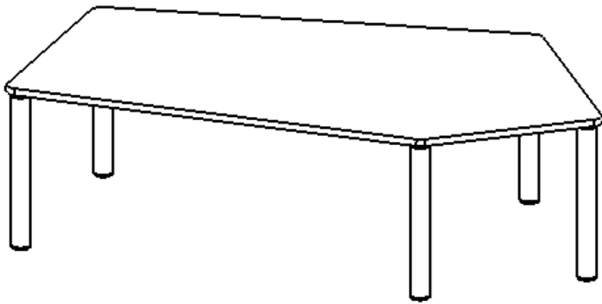

Die Ecken der Tischplatte sind großzügig abgerundet, die umlaufende Tischkante ist ballig gefräst und wasserabweisend beschichtet. Die sehr stabile Schraubkonstruktion der Tischbeine unmittelbar unter der Tischplatte bietet maximale Beinfreiheit und ist somit auch für Rollstuhlfahrer geeignet.

Fünfeckige große Tischplatte: 184 x 104 cm, Tischhöhe 25 cm, Tischbeine aus Massivholz Ø 60 mm. Die Holzoberfläche ist mehrfach lackiert. Der Tisch ist mit der Tischfußvariante "fahrbar" ausgestattet. Der Fünfecktisch besitzt für eine hohe Kippsicherheit 5 Beine. Für Stellkombinationen stehen folgende Kantenlängen zur Verfügung (Nennungen ab rechtem Winkel im Uhrzeigersinn): 80, 140, 80, 60, 140 cm.

EIGENSCHAFTEN

- ZALOTTI - der ZA-rgenLO-se TI-sch
- fünfeckige Tischplatte, groß
- abgerundete Ecken
- Tischoberseite mit Linoleumbelag 2,5 mm dick, Farben wählbar
- unterseitig mit HPL-Beschichtung
- Trägerplatte aus stabilem Multiplex Echtholz, mehrfach verleimt, 18 mm
- ballig gerundete Tischkanten, feuchtigkeitsabweisend
- runde Tischbeine Ø 60 mm, Anzahl 5 Stück (grundrissbedingt)
- Tischausführung in 8 Höhen lieferbar
- Tischbeine aus Buche-Massivholz
- Tisch fahrbar - 2 Beine besitzen Rollen
- Anstelllängen (im UZS): 80, 140, 80, 60, 140 cm
- hohe Kippsicherheit durch 5 Beine

Zubehör

Freistehend

Fahrbar

Artikelnummer	TIX6FE188KL2	
Breite / Höhe / Tiefe	1850 mm / 250 mm / 1040 mm	72.8" / 9.8" / 40.9"
Montageart	Freistehend, Fahrbar	
Einsatzbereich	Krippe, Kindergarten	
Zertifizierung	2 Jahre Gewährleistung	
Eigenschaften	akustisch wirksam, trocken abwischbar	
Material	Holz, Linoleum, Sperrholz/Multiplex	
Form	Freiform, Fünfeckig	
Produktlinie	Zalotti	