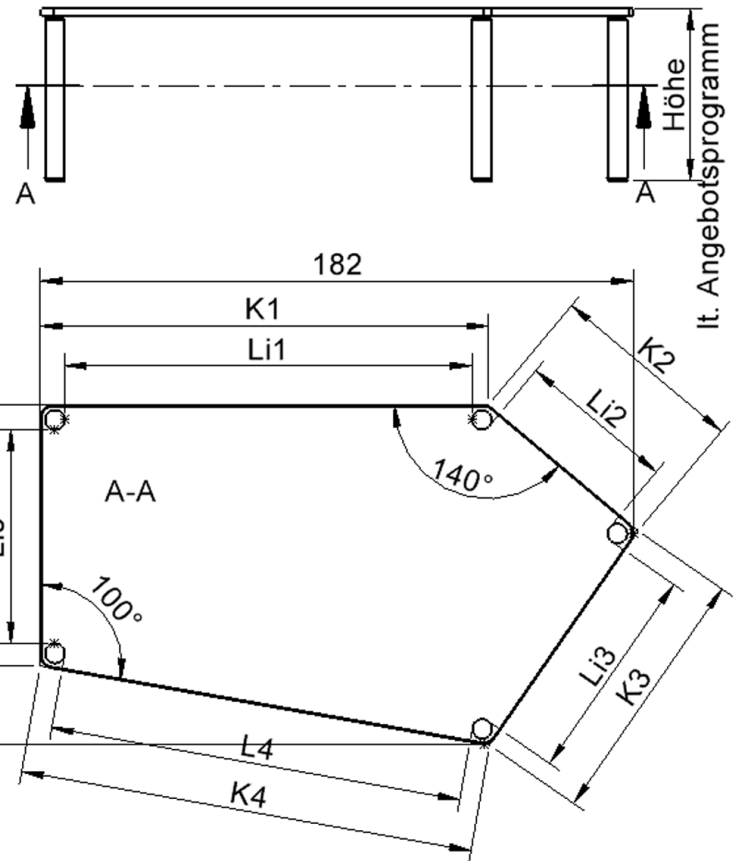

Fünfeckige große Tischplatte: 184 x 104 cm, Tischhöhe 25 cm, Tischbeine aus Massivholz Ø 60 mm. Die Holzoberfläche ist mehrfach lackiert. Der Tisch ist mit der Tischfußvariante "fahrbar" ausgestattet. Der Fünfecktisch besitzt für eine hohe Kippsicherheit 5 Beine. Für Stellkombinationen stehen folgende Kantenlängen zur Verfügung (Nennungen ab rechtem Winkel im Uhrzeigersinn): 80, 140, 80, 60, 140 cm.

EIGENSCHAFTEN

- ZALOTTI - der ZA-rgenLO-se TI-sch
- fünfeckige Tischplatte, groß
- abgerundete Ecken
- Tischoberseite mit Linoleumbelag 2,5 mm dick, Farben wählbar
- unterseitig mit HPL-Beschichtung
- Trägerplatte aus stabilem Multiplex Echtholz, mehrfach verleimt, 18 mm
- ballig gerundete Tischkanten, feuchtigkeitsabweisend
- runde Tischbeine Ø 60 mm, Anzahl 5 Stück (grundrissbedingt)
- Tischausführung in 8 Höhen lieferbar
- Tischbeine aus Buche-Massivholz
- Tisch fahrbar - 2 Beine besitzen Rollen
- Anstelllängen (im UZS): 80, 140, 80, 60, 140 cm
- hohe Kippsicherheit durch 5 Beine

Zubehör

Freistehend

Fahrbar

Artikelnummer	TIX6FE188KL2	
Breite / Höhe / Tiefe	1850 mm / 250 mm / 1040 mm	72.8" / 9.8" / 40.9"
Montageart	Freistehend, Fahrbar	
Einsatzbereich	Krippe, Kindergarten	
Zertifizierung	2 Jahre Gewährleistung	
Eigenschaften	akustisch wirksam, trocken abwischbar	
Material	Holz, Linoleum, Sperrholz/Multiplex	
Form	Freiform, Fünfeckig	
Produktlinie	Zalotti	

Tischbein-Lichten und Grundmaße (Angaben in [cm])

Bezeichnung (Maße [cm])	1	2	3	4	5
Konturlänge K	137,5	60	80	140	80
Fußlichte Li	125	48	127	48,5	65,5

Conen Produkte GmbH
 Conenstr. 4
 54497 Morbach-Gonzerath
 Germany