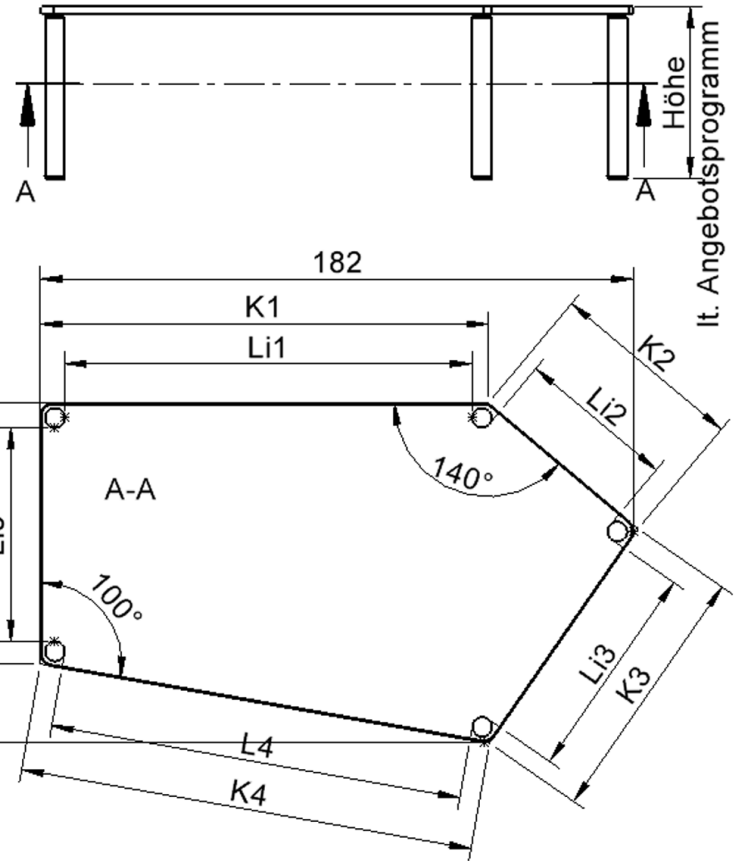

Fünfeckige große Tischplatte: 184 x 104 cm, Tischhöhe 46 cm, Tischbeine aus Massivholz Ø 60 mm. Die Holzoberfläche ist mehrfach lackiert. Der Tisch ist mit der Tischfußvariante "Stellfuß" ausgestattet. Der Fünfecktisch besitzt für eine hohe Kippsicherheit 5 Beine. Für Stellkombinationen stehen folgende Kantenlängen zur Verfügung (Nennungen ab rechtem Winkel im Uhrzeigersinn): 80, 140, 80, 60, 140 cm.

Zubehör

EIGENSCHAFTEN

- ZALOTTI - der ZA-rgenLO-se TI-sch
- fünfeckige Tischplatte, groß
- abgerundete Ecken
- Tischoberseite mit Linoleumbelag 2,5 mm dick, Farben wählbar
- unterseitig mit HPL-Beschichtung
- Trägerplatte aus stabilem Multiplex Echtholz, mehrfach verleimt, 18 mm
- ballig gerundete Tischkanten, feuchtigkeitsabweisend
- runde Tischbeine Ø 60 mm, Anzahl 5 Stück (grundrissbedingt)
- Tischausführung in 8 Höhen lieferbar
- Tischbeine aus Buche-Massivholz
- regulierbarer Stellfuß zum Bodenausgleich
- Anstelllängen (im UZS): 80, 140, 80, 60, 140 cm
- hohe Kippsicherheit durch 5 Beine

Freistehend

Artikelnummer	TIX6FE1881L1	
Breite / Höhe / Tiefe	1850 mm / 460 mm / 1040 mm	72.8" / 18.1" / 40.9"
Montageart	Freistehend	
Einsatzbereich	Krippe, Kindergarten, Grundschule	
Zertifizierung	2 Jahre Gewährleistung	
Eigenschaften	akustisch wirksam, trocken abwischbar	
Material	Holz, Linoleum, Sperrholz/Multiplex	
Form	Freiform, Fünfeckig	
Produktlinie	Zalotti	

Tischbein-Lichten und Grundmaße (Angaben in [cm])

Bezeichnung (Maße [cm])	1	2	3	4	5
Konturlänge K	137,5	60	80	140	80
Fußlichte Li	125	48	127	48,5	65,5

Conen Produkte GmbH
 Conenstr. 4
 54497 Morbach-Gonzerath
 Germany