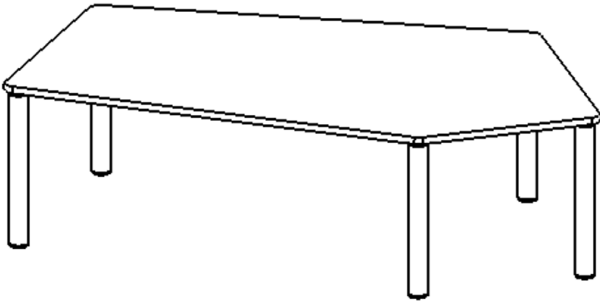

Die Ecken der Tischplatte sind großzügig abgerundet, die umlaufende Tischkante ist ballig gefräst und wasserabweisend beschichtet. Die sehr stabile Schraubkonstruktion der Tischbeine unmittelbar unter der Tischplatte bietet maximale Beinfreiheit und ist somit auch für Rollstuhlfahrer geeignet.

Fünfeckige große Tischplatte: 184 x 104 cm, Tischhöhe 46 cm, Tischbeine aus Massivholz Ø 60 mm. Die Holzoberfläche ist mehrfach lackiert. Der Tisch ist mit der Tischfußvariante "Stellfuß" ausgestattet. Der Fünfecktisch besitzt für eine hohe Kippsicherheit 5 Beine. Für Stellkombinationen stehen folgende Kantenlängen zur Verfügung (Nennungen ab rechtem Winkel im Uhrzeigersinn): 80, 140, 80, 60, 140 cm.

Zubehör

EIGENSCHAFTEN

- ZALOTTI - der ZA-rgenLO-se TI-sch
- fünfeckige Tischplatte, groß
- abgerundete Ecken
- Tischoberseite mit Linoleumbelag 2,5 mm dick, Farben wählbar
- unterseitig mit HPL-Beschichtung
- Trägerplatte aus stabilem Multiplex Echtholz, mehrfach verleimt, 18 mm
- ballig gerundete Tischkanten, feuchtigkeitsabweisend
- runde Tischbeine Ø 60 mm, Anzahl 5 Stück (grundrissbedingt)
- Tischausführung in 8 Höhen lieferbar
- Tischbeine aus Buche-Massivholz
- regulierbarer Stellfuß zum Bodenausgleich
- Anstelllängen (im UZS): 80, 140, 80, 60, 140 cm
- hohe Kippsicherheit durch 5 Beine

Freistehend

Artikelnummer	TIX6FE1881L1	
Breite / Höhe / Tiefe	1850 mm / 460 mm / 1040 mm	72.8" / 18.1" / 40.9"
Montageart	Freistehend	
Einsatzbereich	Krippe, Kindergarten, Grundschule	
Zertifizierung	2 Jahre Gewährleistung	
Eigenschaften	akustisch wirksam, trocken abwischbar	
Material	Holz, Linoleum, Sperrholz/Multiplex	
Form	Freiform, Fünfeckig	
Produktlinie	Zalotti	