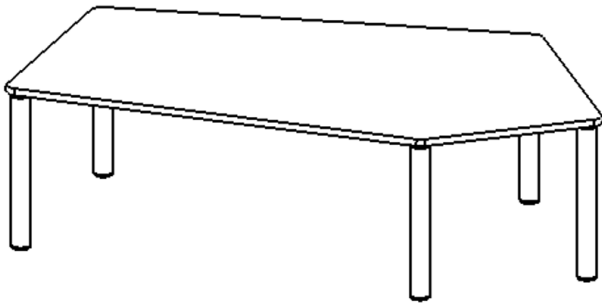

Die Ecken der Tischplatte sind großzügig abgerundet, die umlaufende Tischkante ist ballig gefräst und wasserabweisend beschichtet. Die sehr stabile Schraubkonstruktion der Tischbeine unmittelbar unter der Tischplatte bietet maximale Beinfreiheit und ist somit auch für Rollstuhlfahrer geeignet.

Fünfeckige große Tischplatte: 184 x 104 cm, Tischhöhe 46 cm, Tischbeine aus Massivholz Ø 60 mm. Die Holzoberfläche ist mehrfach lackiert. Der Tisch ist mit der Tischfußvariante "Stellfuß" ausgestattet. Der Fünfecktisch besitzt für eine hohe Kippsicherheit 5 Beine. Für Stellkombinationen stehen folgende Kantenlängen zur Verfügung (Nennungen ab rechtem Winkel im Uhrzeigersinn): 80, 140, 80, 60, 140 cm.

Zubehör

EIGENSCHAFTEN

- ZALOTTI - der ZA-rgenLO-se TI-sch
- fünfeckige Tischplatte, groß
- abgerundete Ecken
- Tischoberseite mit Linoleumbelag 2,5 mm dick, Farben wählbar
- unterseitig mit HPL-Beschichtung
- Trägerplatte aus stabilem Multiplex Echtholz, mehrfach verleimt, 18 mm
- ballig gerundete Tischkanten, feuchtigkeitsabweisend
- runde Tischbeine Ø 60 mm, Anzahl 5 Stück (grundrissbedingt)
- Tischausführung in 8 Höhen lieferbar
- Tischbeine aus Buche-Massivholz
- regulierbarer Stellfuß zum Bodenausgleich
- Anstelllängen (im UZS): 80, 140, 80, 60, 140 cm
- hohe Kippsicherheit durch 5 Beine

Freistehend

Artikelnummer	TIX6FE1881L1	
Breite / Höhe / Tiefe	1850 mm / 460 mm / 1040 mm	72.8" / 18.1" / 40.9"
Montageart	Freistehend	
Einsatzbereich	Krippe, Kindergarten, Grundschule	
Zertifizierung	2 Jahre Gewährleistung	
Eigenschaften	akustisch wirksam, trocken abwischbar	
Material	Holz, Linoleum, Sperrholz/Multiplex	
Form	Freiform, Fünfeckig	
Produktlinie	Zalotti	