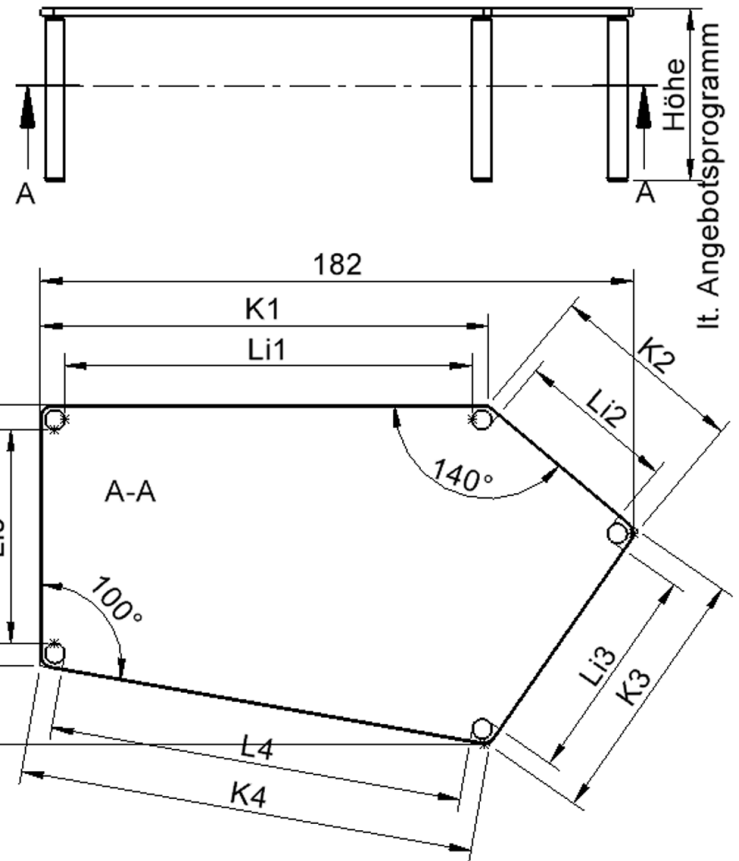

Fünfeckige große Tischplatte: 184 x 104 cm, Tischhöhe 46 cm, Tischbeine aus Massivholz Ø 60 mm. Die Holzoberfläche ist mehrfach lackiert. Der Tisch ist mit der Tischfußvariante "Stellfuß" ausgestattet. Der Fünfecktisch besitzt für eine hohe Kippsicherheit 5 Beine. Für Stellkombinationen stehen folgende Kantenlängen zur Verfügung (Nennungen ab rechtem Winkel im Uhrzeigersinn): 80, 140, 80, 60, 140 cm.

Zubehör

EIGENSCHAFTEN

- ZALOTTI - der ZA-rgenLO-se TI-sch
- fünfeckige Tischplatte, groß
- abgerundete Ecken
- Tischoberseite mit Linoleumbelag 2,5 mm dick, Farben wählbar
- unterseitig mit HPL-Beschichtung
- Trägerplatte aus stabilem Multiplex Echtholz, mehrfach verleimt, 18 mm
- ballig gerundete Tischkanten, feuchtigkeitsabweisend
- runde Tischbeine Ø 60 mm, Anzahl 5 Stück (grundrissbedingt)
- Tischausführung in 8 Höhen lieferbar
- Tischbeine aus Buche-Massivholz
- regulierbarer Stellfuß zum Bodenausgleich
- Anstelllängen (im UZS): 80, 140, 80, 60, 140 cm
- hohe Kippsicherheit durch 5 Beine

Freistehend

Artikelnummer	TIX6FE1881L1	
Breite / Höhe / Tiefe	1850 mm / 460 mm / 1040 mm	72.8" / 18.1" / 40.9"
Montageart	Freistehend	
Einsatzbereich	Krippe, Kindergarten, Grundschule	
Zertifizierung	2 Jahre Gewährleistung	
Eigenschaften	akustisch wirksam, trocken abwischbar	
Material	Holz, Linoleum, Sperrholz/Multiplex	
Form	Freiform, Fünfeckig	
Produktlinie	Zalotti	

Tischbein-Lichten und Grundmaße (Angaben in [cm])

Bezeichnung (Maße [cm])	1	2	3	4	5
Konturlänge K	137,5	60	80	140	80
Fußlichte Li	125	48	127	48,5	65,5

Conen Produkte GmbH
 Conenstr. 4
 54497 Morbach-Gonzerath
 Germany