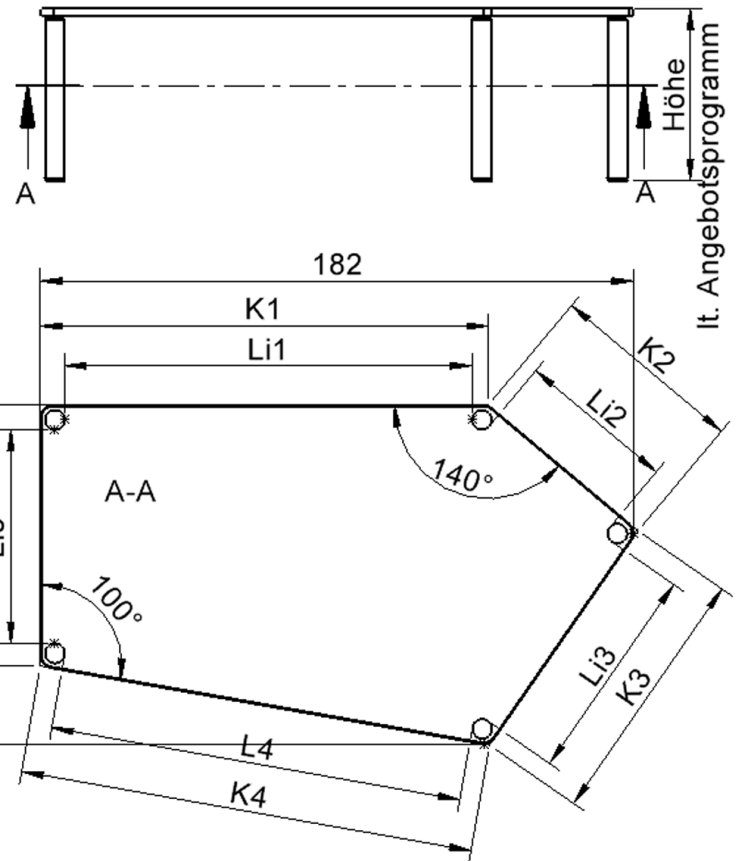

Fünfeckige große Tischplatte: 184 x 104 cm, Tischhöhe 46 cm, Tischbeine aus Massivholz Ø 60 mm. Die Holzoberfläche ist mehrfach lackiert. Der Tisch ist mit der Tischfußvariante "fahrbar" ausgestattet. Der Fünfecktisch besitzt für eine hohe Kippsicherheit 5 Beine. Für Stellkombinationen stehen folgende Kantenlängen zur Verfügung (Nennungen ab rechtem Winkel im Uhrzeigersinn): 80, 140, 80, 60, 140 cm.

EIGENSCHAFTEN

- ZALOTTI - der ZA-rgenLO-se TI-sch
- fünfeckige Tischplatte, groß
- abgerundete Ecken
- Tischplatte beidseitig mit HPL beschichtet - für Oberseite Farben, Dekore wählbar
- Schichtstoffbelag / HPL-Belag, 0,8 mm
- Trägerplatte aus stabilem Multiplex Echtholz, mehrfach verleimt, 18 mm
- ballig gerundete Tischkanten, feuchtigkeitsabweisend
- runde Tischbeine Ø 60 mm, Anzahl 5 Stück (grundrissbedingt)
- Tischausführung in 8 Höhen lieferbar
- Tischbeine aus Buche-Massivholz
- Tisch fahrbar - 2 Beine besitzen Rollen
- Anstelllängen (im UZS): 80, 140, 80, 60, 140 cm
- hohe Kippsicherheit durch 5 Beine

Zubehör

Freistehend

Fahrbar

Artikelnummer	TIX6FE1881H2	
Breite / Höhe / Tiefe	1850 mm / 460 mm / 1040 mm	72.8" / 18.1" / 40.9"
Montageart	Freistehend, Fahrbar	
Einsatzbereich	Krippe, Kindergarten, Grundschule	
Zertifizierung	2 Jahre Gewährleistung	
Eigenschaften	trocken abwischbar	
Material	Holz, Schichtstoffplatte, Sperrholz/Multiplex	
Form	Freiform, Fünfeckig	
Produktlinie	Zalotti	

Tischbein-Lichten und Grundmaße (Angaben in [cm])

Bezeichnung (Maße [cm])	1	2	3	4	5
Konturlänge K	137,5	60	80	140	80
Fußlichte Li	125	48	127	48,5	65,5

Conen Produkte GmbH
 Conenstr. 4
 54497 Morbach-Gonzerath
 Germany