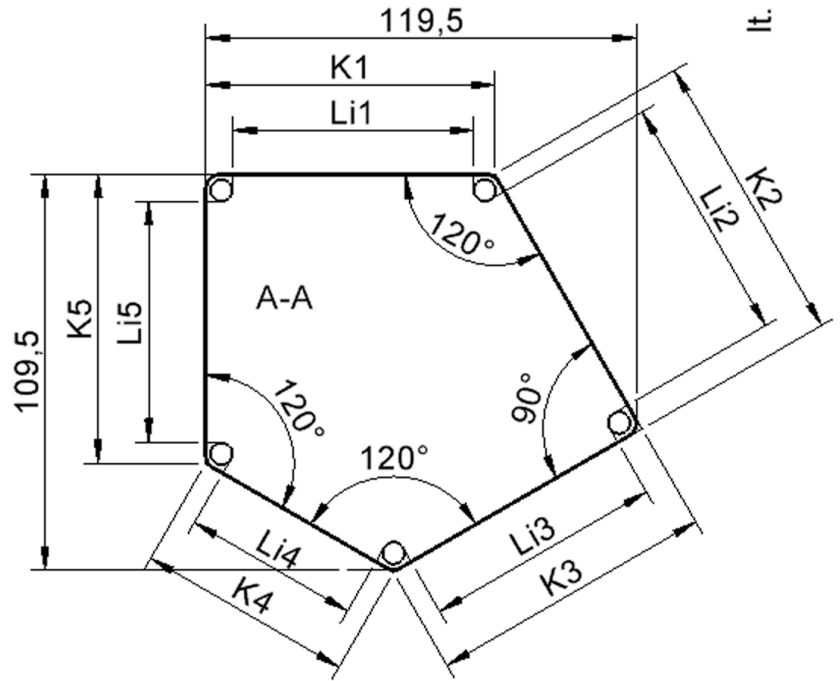

TIX6FE128HL4

PRODUKTDATENBLATT
WWW.CONEN-PRODUKTE.DE

TISCH ZALOTTI MIT LINOLEUM-BELAG

FÜNFECKTISCH-KLEIN ZALOTTI, PLATTENMASS / STELLFLÄCHE (B/T): 121X110 CM, VERSCHIEDENE TISCHHÖHEN, TISCHBEINE AUS STAHLROHR Ø 60 MM, TISCHFUSS-VARIANTE: MANUELL HÖHENVERSTELLBAR BIS +14 CM

EIGENSCHAFTEN

- ZALOTTI - der ZA-rgenLO-se TI-sch
- fünfeckige Tischplatte, klein
- abgerundete Ecken
- Tischoberseite mit Linoleumbelag 2,5 mm dick, Farben wählbar
- unterseitig mit HPL-Beschichtung
- Trägerplatte aus stabilem Multiplex Echtholz, mehrfach verleimt, 18 mm
- ballig gerundete Tischkanten, feuchtigkeitsabweisend
- runde Tischbeine Ø 60 mm, Anzahl 5 Stück (grundrissbedingt)
- Tischausführung in 7 Höhen lieferbar

Zubehör

Freistehend

Artikelnummer	TIX6FE128HL4	
Breite	1210 mm	47.6"
Tiefe	1100 mm	43.3"
Montageart	Freistehend	
Einsatzbereich	Krippe, Kindergarten, Grundschule, Weiterführende Schule, Büro und Objekt, Konferenzraum	
Zertifizierung	2 Jahre Gewährleistung	
Eigenschaften	akustisch wirksam, trocken abwischbar	
Material	Kunststoff, Linoleum, Sperrholz/Multiplex, Stahl	
Form	Freiform, Fünfeckig	
Produktlinie	Zalotti	

Tischbein-Lichten und Grundmaße (Angaben in [cm])

Bezeichnung (Maße [cm])	1	2	3	4	5
Konturlänge K	80	81	79,5	60	80
Fußlichte Li	66,5	68	66	48,5	66,5

Conen Produkte GmbH
Conenstr. 4
54497 Morbach-Gonzerath
Germany