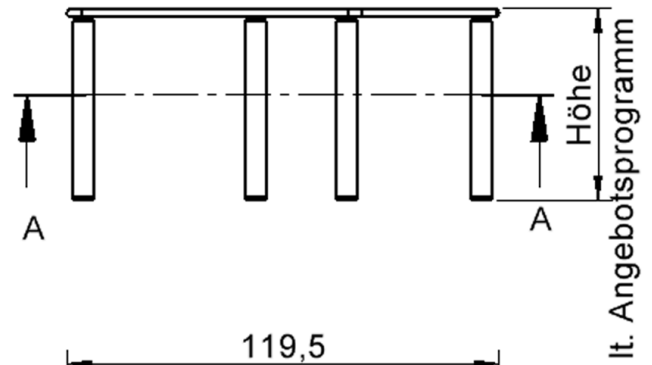

EIGENSCHAFTEN

- ZALOTTI - der ZA-rgenLO-se TI-sch
- fünfeckige Tischplatte, klein
- abgerundete Ecken
- Tischoberseite mit Linoleumbelag 2,5 mm dick, Farben wählbar
- unterseitig mit HPL-Beschichtung
- Trägerplatte aus stabilem Multiplex Echtholz, mehrfach verleimt, 18 mm
- ballig gerundete Tischkanten, feuchtigkeitsabweisend
- runde Tischbeine Ø 60 mm, Anzahl 5 Stück (grundrissbedingt)
- Tischausführung in 7 Höhen lieferbar

Zubehör

Freistehend

Artikelnummer	TIX6FE128HL4	
Breite	1210 mm	47.6"
Tiefe	1100 mm	43.3"
Montageart	Freistehend	
Einsatzbereich	Krippe, Kindergarten, Grundschule, Weiterführende Schule, Büro und Objekt, Konferenzraum	
Zertifizierung	2 Jahre Gewährleistung	
Eigenschaften	akustisch wirksam, trocken abwischbar	
Material	Kunststoff, Linoleum, Sperrholz/Multiplex, Stahl	
Form	Freiform, Fünfeckig	
Produktlinie	Zalotti	

Tischbein-Lichten und Grundmaße (Angaben in [cm])

Bezeichnung (Maße [cm])	1	2	3	4	5
Konturlänge K	80	81	79,5	60	80
Fußlichte Li	66,5	68	66	48,5	66,5

Conen Produkte GmbH
Conenstr. 4
54497 Morbach-Gonzerath
Germany