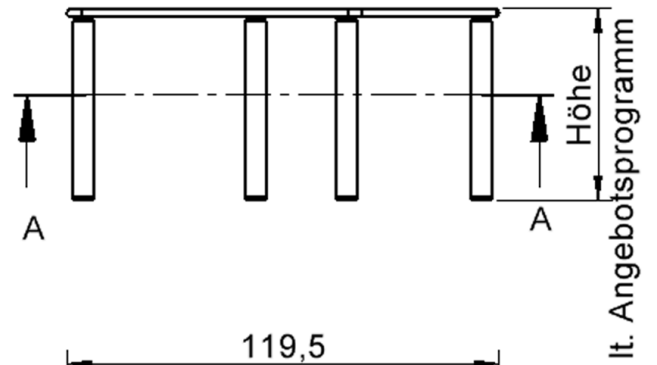

EIGENSCHAFTEN

- ZALOTTI - der ZA-rgenLO-se TI-sch
- fünfeckige Tischplatte, klein
- abgerundete Ecken
- Tischoberseite mit Linoleumbelag 2,5 mm dick, Farben wählbar
- unterseitig mit HPL-Beschichtung
- Trägerplatte aus stabilem Multiplex Echtholz, mehrfach verleimt, 18 mm
- ballig gerundete Tischkanten, feuchtigkeitsabweisend
- runde Tischbeine Ø 60 mm, Anzahl 5 Stück (grundrissbedingt)
- Tischausführung in 7 Höhen lieferbar

Zubehör

Freistehend

Artikelnummer	TIX6FE128HL4	
Breite	1210 mm	47.6"
Tiefe	1100 mm	43.3"
Montageart	Freistehend	
Einsatzbereich	Krippe, Kindergarten, Grundschule, Weiterführende Schule, Büro und Objekt, Konferenzraum	
Zertifizierung	2 Jahre Gewährleistung	
Eigenschaften	akustisch wirksam, trocken abwischbar	
Material	Kunststoff, Linoleum, Sperrholz/Multiplex, Stahl	
Form	Freiform, Fünfeckig	
Produktlinie	Zalotti	

lt. Angebotsprogramm

Tischbein-Lichten und Grundmaße (Angaben in [cm])

Bezeichnung (Maße [cm])	1	2	3	4	5
Konturlänge K	80	81	79,5	60	80
Fußlichte Li	66,5	68	66	48,5	66,5

Conen Produkte GmbH
Conenstr. 4
54497 Morbach-Gonzerath
Germany