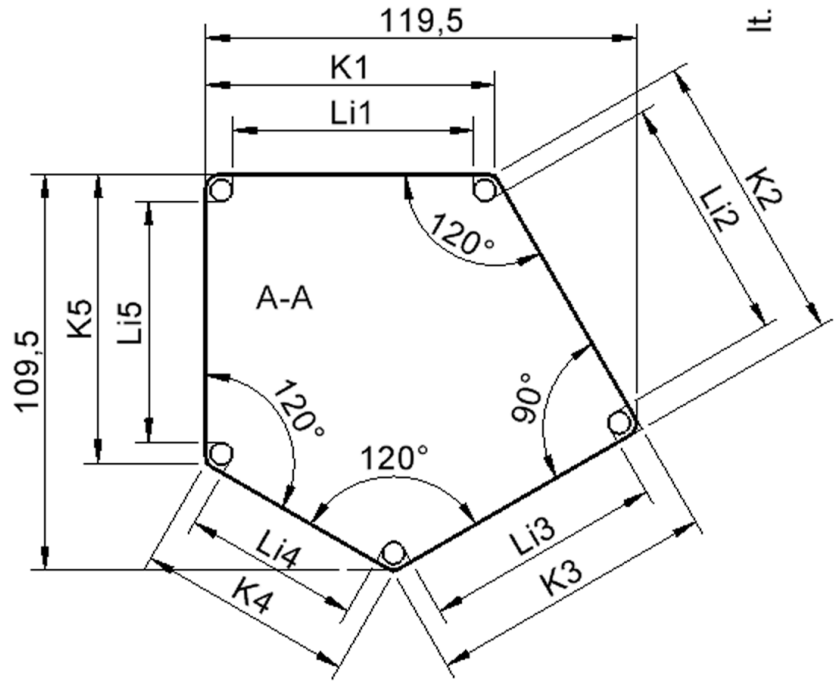

TIX6FE128HL4

PRODUKTDATENBLATT
WWW.CONEN-PRODUKTE.DE

TISCH ZALOTTI MIT LINOLEUM-BELAG

FÜNFECKTISCH-KLEIN ZALOTTI, PLATTENMASS / STELLFLÄCHE (B/T): 121X110 CM, VERSCHIEDENE TISCHHÖHEN, TISCHBEINE AUS STAHLROHR Ø 60 MM, TISCHFUSS-VARIANTE: MANUELL HÖHENVERSTELLBAR BIS +14 CM

EIGENSCHAFTEN

- ZALOTTI - der ZA-rgenLO-se TI-sch
- fünfeckige Tischplatte, klein
- abgerundete Ecken
- Tischoberseite mit Linoleumbelag 2,5 mm dick, Farben wählbar
- unterseitig mit HPL-Beschichtung
- Trägerplatte aus stabilem Multiplex Echtholz, mehrfach verleimt, 18 mm
- ballig gerundete Tischkanten, feuchtigkeitsabweisend
- runde Tischbeine Ø 60 mm, Anzahl 5 Stück (grundrissbedingt)
- Tischausführung in 7 Höhen lieferbar

Zubehör

Freistehend

Artikelnummer	TIX6FE128HL4	
Breite	1210 mm	47.6"
Tiefe	1100 mm	43.3"
Montageart	Freistehend	
Einsatzbereich	Krippe, Kindergarten, Grundschule, Weiterführende Schule, Büro und Objekt, Konferenzraum	
Zertifizierung	2 Jahre Gewährleistung	
Eigenschaften	akustisch wirksam, trocken abwischbar	
Material	Kunststoff, Linoleum, Sperrholz/Multiplex, Stahl	
Form	Freiform, Fünfeckig	
Produktlinie	Zalotti	

lt. Angebotsprogramm

Tischbein-Lichten und Grundmaße (Angaben in [cm])

Bezeichnung (Maße [cm])	1	2	3	4	5
Konturlänge K	80	81	79,5	60	80
Fußlichte Li	66,5	68	66	48,5	66,5

Conen Produkte GmbH
Conenstr. 4
54497 Morbach-Gonzerath
Germany