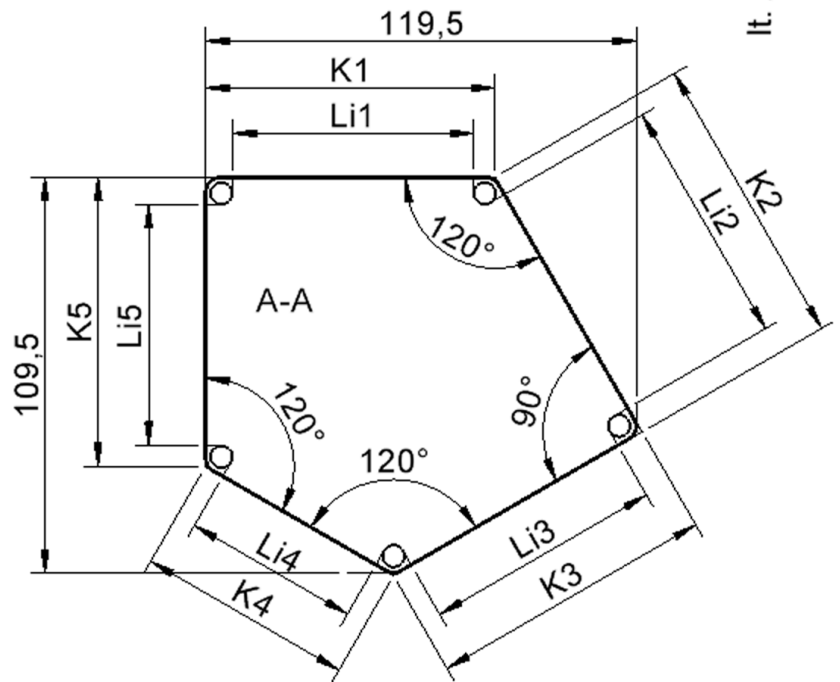

## TISCH ZALOTTI MIT LINOLEUM-BELAG

FÜNFECKTISCH-KLEIN ZALOTTI, PLATTENMASS / STELLFLÄCHE (B/T): 121X110 CM, VERSCHIEDENE TISCHHÖHEN, TISCHBEINE AUS MASSIVHOLZ Ø 60 MM, TISCHFUSS-VARIANTE: FAHRBAR

### EIGENSCHAFTEN

- ZALOTTI - der ZA-rgenLO-se TI-sch
- fünfeckige Tischplatte, klein
- abgerundete Ecken
- Tischoberseite mit Linoleumbelag 2,5 mm dick, Farben wählbar
- unterseitig mit HPL-Beschichtung
- Trägerplatte aus stabilem Multiplex Echtholz, mehrfach verleimt, 18 mm
- ballig gerundete Tischkanten, feuchtigkeitsabweisend
- runde Tischbeine Ø 60 mm, Anzahl 5 Stück (grundrissbedingt)
- Tischausführung in 8 Höhen lieferbar

### Zubehör

Freistehend

Fahrbar

Artikelnummer	TIX6FE128HL2	
Breite	1210 mm	47.6"
Tiefe	1100 mm	43.3"
Montageart	Freistehend, Fahrbar	
Einsatzbereich	Krippe, Kindergarten, Grundschule, Weiterführende Schule, Büro und Objekt, Konferenzraum	
Zertifizierung	2 Jahre Gewährleistung	
Eigenschaften	akustisch wirksam, trocken abwischbar	
Material	Holz, Linoleum, Sperrholz/Multiplex	
Form	Freiform, Fünfeckig	
Produktlinie	Zalotti	

## Tischbein-Lichten und Grundmaße (Angaben in [cm])

Bezeichnung (Maße [cm])	1	2	3	4	5
Konturlänge K	80	81	79,5	60	80
Fußlichte Li	66,5	68	66	48,5	66,5

Conen Produkte GmbH  
Conenstr. 4  
54497 Morbach-Gonzerath  
Germany