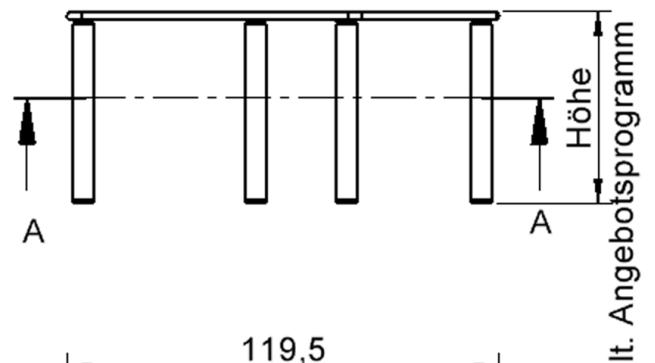

### EIGENSCHAFTEN

- ZALOTTI - der ZA-rgenLO-se TI-sch
- fünfeckige Tischplatte, klein
- abgerundete Ecken
- Tischoberseite mit Linoleumbelag 2,5 mm dick, Farben wählbar
- unterseitig mit HPL-Beschichtung
- Trägerplatte aus stabilem Multiplex Echtholz, mehrfach verleimt, 18 mm
- ballig gerundete Tischkanten, feuchtigkeitsabweisend
- runde Tischbeine Ø 60 mm, Anzahl 5 Stück (grundrissbedingt)
- Tischausführung in 8 Höhen lieferbar

### Zubehör

Freistehend

Fahrbar

Artikelnummer	TIX6FE128HL2	
Breite	1210 mm	47.6"
Tiefe	1100 mm	43.3"
Montageart	Freistehend, Fahrbar	
Einsatzbereich	Krippe, Kindergarten, Grundschule, Weiterführende Schule, Büro und Objekt, Konferenzraum	
Zertifizierung	2 Jahre Gewährleistung	
Eigenschaften	akustisch wirksam, trocken abwischbar	
Material	Holz, Linoleum, Sperrholz/Multiplex	
Form	Freiform, Fünfeckig	
Produktlinie	Zalotti	

## Tischbein-Lichten und Grundmaße (Angaben in [cm])

Bezeichnung (Maße [cm])	1	2	3	4	5
Konturlänge K	80	81	79,5	60	80
Fußlichte Li	66,5	68	66	48,5	66,5

Conen Produkte GmbH  
Conenstr. 4  
54497 Morbach-Gonzerath  
Germany