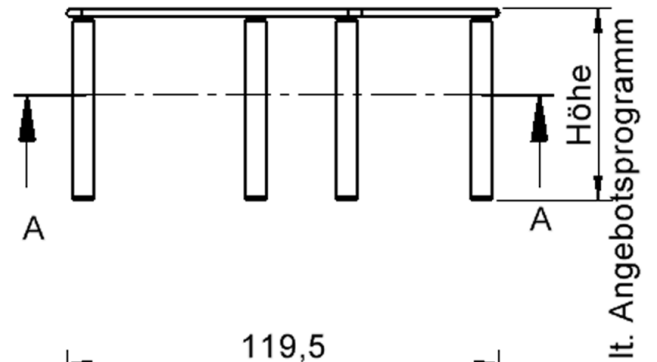

EIGENSCHAFTEN

- ZALOTTI - der ZA-rgenLO-se TI-sch
- fünfeckige Tischplatte, klein
- abgerundete Ecken
- Tischoberseite mit Linoleumbelag 2,5 mm dick, Farben wählbar
- unterseitig mit HPL-Beschichtung
- Trägerplatte aus stabilem Multiplex Echtholz, mehrfach verleimt, 18 mm
- ballig gerundete Tischkanten, feuchtigkeitsabweisend
- runde Tischbeine Ø 60 mm, Anzahl 5 Stück (grundrissbedingt)
- Tischausführung in 8 Höhen lieferbar

Zubehör

Freistehend

Fahrbar

Artikelnummer	TIX6FE128HL2	
Breite	1210 mm	47.6"
Tiefe	1100 mm	43.3"
Montageart	Freistehend, Fahrbar	
Einsatzbereich	Krippe, Kindergarten, Grundschule, Weiterführende Schule, Büro und Objekt, Konferenzraum	
Zertifizierung	2 Jahre Gewährleistung	
Eigenschaften	akustisch wirksam, trocken abwischbar	
Material	Holz, Linoleum, Sperrholz/Multiplex	
Form	Freiform, Fünfeckig	
Produktlinie	Zalotti	

Tischbein-Lichten und Grundmaße (Angaben in [cm])

Bezeichnung (Maße [cm])	1	2	3	4	5
Konturlänge K	80	81	79,5	60	80
Fußlichte Li	66,5	68	66	48,5	66,5

Conen Produkte GmbH
Conenstr. 4
54497 Morbach-Gonzerath
Germany