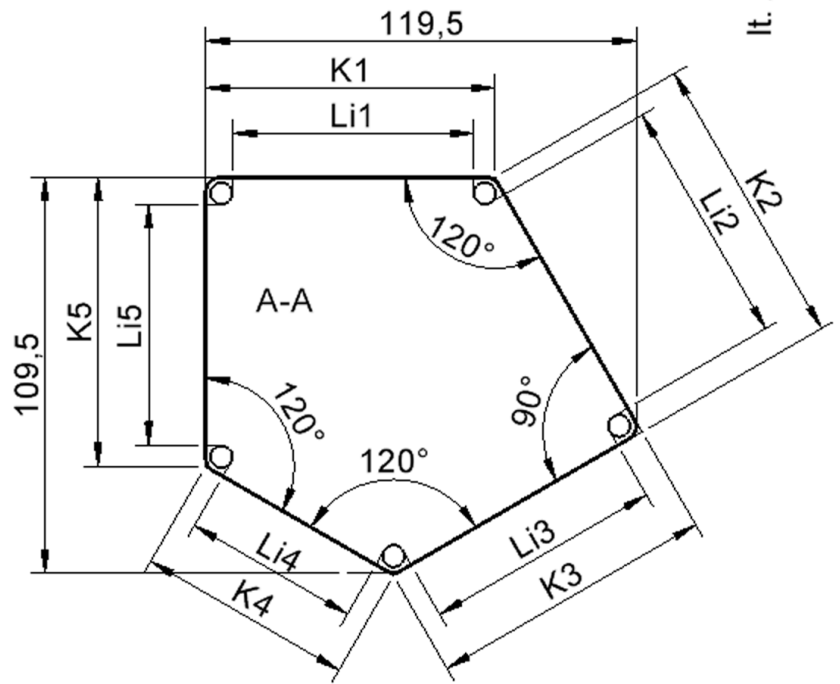

TIX6FE128HL2

PRODUKTDATENBLATT
WWW.CONEN-PRODUKTE.DE

TISCH ZALOTTI MIT LINOLEUM-BELAG

FÜNFECKTISCH-KLEIN ZALOTTI, PLATTENMASS / STELLFLÄCHE (B/T): 121X110 CM, VERSCHIEDENE TISCHHÖHEN, TISCHBEINE AUS MASSIVHOLZ Ø 60 MM, TISCHFUSS-VARIANTE: FAHRBAR

EIGENSCHAFTEN

- ZALOTTI - der ZA-rgenLO-se TI-sch
- fünfeckige Tischplatte, klein
- abgerundete Ecken
- Tischoberseite mit Linoleumbelag 2,5 mm dick, Farben wählbar
- unterseitig mit HPL-Beschichtung
- Trägerplatte aus stabilem Multiplex Echtholz, mehrfach verleimt, 18 mm
- ballig gerundete Tischkanten, feuchtigkeitsabweisend
- runde Tischbeine Ø 60 mm, Anzahl 5 Stück (grundrissbedingt)
- Tischausführung in 8 Höhen lieferbar

Zubehör

Freistehend

Fahrbar

Artikelnummer	TIX6FE128HL2	
Breite	1210 mm	47.6"
Tiefe	1100 mm	43.3"
Montageart	Freistehend, Fahrbar	
Einsatzbereich	Krippe, Kindergarten, Grundschule, Weiterführende Schule, Büro und Objekt, Konferenzraum	
Zertifizierung	2 Jahre Gewährleistung	
Eigenschaften	akustisch wirksam, trocken abwischbar	
Material	Holz, Linoleum, Sperrholz/Multiplex	
Form	Freiform, Fünfeckig	
Produktlinie	Zalotti	

Tischbein-Lichten und Grundmaße (Angaben in [cm])

Bezeichnung (Maße [cm])	1	2	3	4	5
Konturlänge K	80	81	79,5	60	80
Fußlichte Li	66,5	68	66	48,5	66,5

Conen Produkte GmbH
Conenstr. 4
54497 Morbach-Gonzerath
Germany