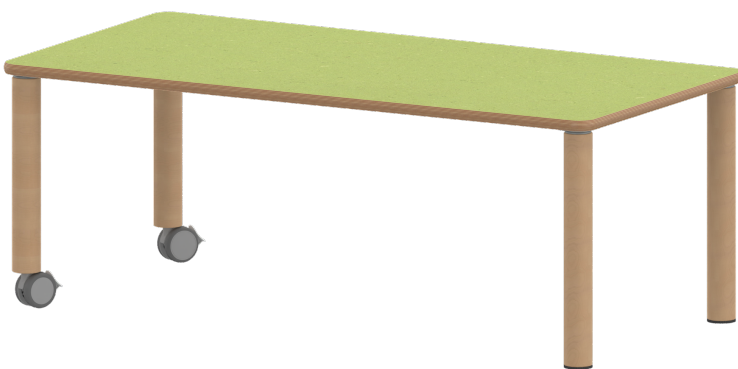

Die Ecken der Tischplatte sind großzügig abgerundet, die umlaufende Tischkante ist ballig gefräst und wasserabweisend beschichtet.

Die sehr stabile Schraubkonstruktion der Tischbeine unmittelbar unter der Tischplatte bietet maximale Beinfreiheit und ist somit auch für Rollstuhlfahrer geeignet.

Auch das Thema Nachhaltigkeit hat bei unserem zargenlosen Tischsystem einen hohen Stellenwert. Die werkzeuglose Verschraubung der Tischbeine ermöglicht nachhaltige Flexibilität. So kann der Tisch durch einfaches Austauschen der Beine mitwachsen oder sich verändernden Ansprüchen an die Funktionalität jederzeit anpassen. Dieses Tischprogramm "Made in Germany" bietet eine Vielzahl von Tischformen und Tischgrößen sowie verschiedenste Tischbeinvarianten und Tischfußausbildungen.

Rechteckige Tischplatte: 140 x 70 cm, Tischhöhe 64 cm, Tischbeine aus Massivholz Ø 60 mm. Die Holzoberfläche ist mehrfach lackiert. Der Tisch ist mit der Tischfußvariante "fahrbar" ausgestattet.

EIGENSCHAFTEN

- ZALOTTI - der ZA-rgenLO-se TI-sch
- rechteckige Tischplatte, 4 verschiedene Größen
- abgerundete Ecken
- Tischoberseite mit Linoleumbelag 2,5 mm dick, Farben wählbar
- unterseitig mit HPL-Beschichtung
- Trägerplatte aus stabilem Multiplex Echtholz, mehrfach verleimt, 18 mm
- ballig gerundete Tischkanten, feuchtigkeitsabweisend
- runde Tischbeine Ø 60 mm
- Tischausführung in 8 Höhen lieferbar
- Tischbeine aus Buche-Massivholz
- Tisch fahrbar - 2 Beine besitzen Rollen