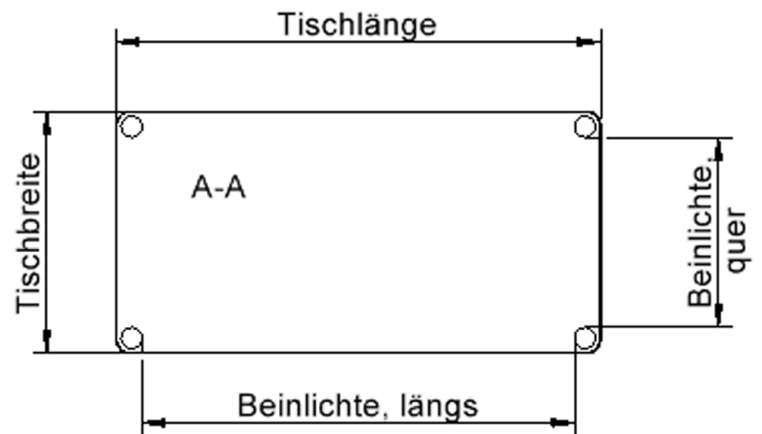

Zubehör

Freistehend

Fahrbar

Artikelnummer	TIX6RE1474L2	
Breite / Höhe / Tiefe	1400 mm / 640 mm / 700 mm	55.1" / 25.2" / 27.6"
Montageart	Freistehend, Fahrbar	
Einsatzbereich	Krippe, Kindergarten, Grundschule	
Zertifizierung	2 Jahre Gewährleistung	
Eigenschaften	akustisch wirksam, trocken abwischbar	
Material	Holz, Linoleum, Sperrholz/Multiplex	
Form	Rechteckig	
Produktlinie	Zalotti	

lt. Angebotsprogramm

Tischbein-Lichten und Grundmaße (Angaben in [cm])

Bezeichnung (Maße [cm])	Tisch-Länge	Tisch-Breite	Bein-Lichte, längs	Bein-Lichte, quer
RE126	120	60	105	45
RE128	120	80	105	65
RE147	140	70	125	55
RE168	160	80	145	65