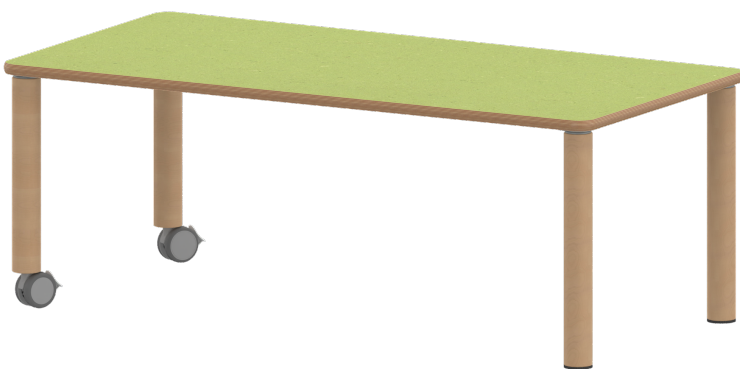

Die Ecken der Tischplatte sind großzügig abgerundet, die umlaufende Tischkante ist ballig gefräst und wasserabweisend beschichtet.

Die sehr stabile Schraubkonstruktion der Tischbeine unmittelbar unter der Tischplatte bietet maximale Beinfreiheit und ist somit auch für Rollstuhlfahrer geeignet.

Auch das Thema Nachhaltigkeit hat bei unserem zargenlosen Tischsystem einen hohen Stellenwert. Die werkzeuglose Verschraubung der Tischbeine ermöglicht nachhaltige Flexibilität. So kann der Tisch durch einfaches Austauschen der Beine mitwachsen oder sich verändernden Ansprüchen an die Funktionalität jederzeit anpassen. Dieses Tischprogramm "Made in Germany" bietet eine Vielzahl von Tischformen und Tischgrößen sowie verschiedenste Tischbeinvarianten und Tischfußausbildungen.

Rechteckige Tischplatte: 140 x 70 cm, Tischhöhe 59 cm, Tischbeine aus Massivholz Ø 60 mm. Die Holzoberfläche ist mehrfach lackiert. Der Tisch ist mit der Tischfußvariante "fahrbar" ausgestattet.

EIGENSCHAFTEN

- ZALOTTI - der ZA-rgenLO-se TI-sch
- rechteckige Tischplatte, 4 verschiedene Größen
- abgerundete Ecken
- Tischoberseite mit Linoleumbelag 2,5 mm dick, Farben wählbar
- unterseitig mit HPL-Beschichtung
- Trägerplatte aus stabilem Multiplex Echtholz, mehrfach verleimt, 18 mm
- ballig gerundete Tischkanten, feuchtigkeitsabweisend
- runde Tischbeine Ø 60 mm
- Tischausführung in 8 Höhen lieferbar
- Tischbeine aus Buche-Massivholz
- Tisch fahrbar - 2 Beine besitzen Rollen