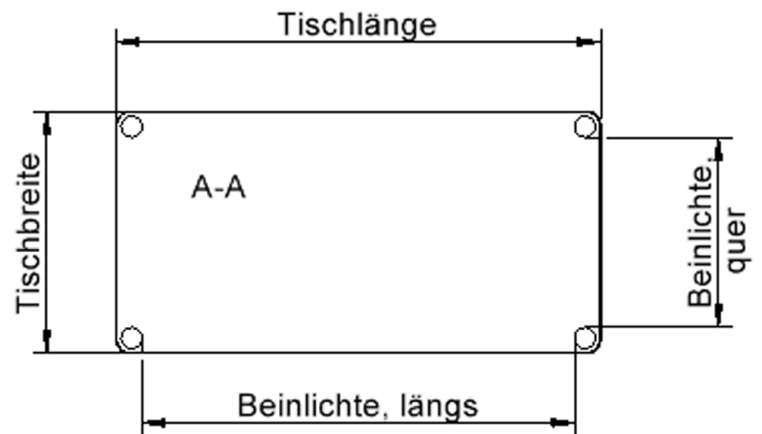

Zubehör

Freistehend

Fahrbar

Artikelnummer	TIX6RE1473L2	
Breite / Höhe / Tiefe	1400 mm / 590 mm / 700 mm	55.1" / 23.2" / 27.6"
Montageart	Freistehend, Fahrbar	
Einsatzbereich	Krippe, Kindergarten, Grundschule	
Zertifizierung	2 Jahre Gewährleistung	
Eigenschaften	akustisch wirksam, trocken abwischbar	
Material	Holz, Linoleum, Sperrholz/Multiplex	
Form	Rechteckig	
Produktlinie	Zalotti	

lt. Angebotsprogramm

Tischbein-Lichten und Grundmaße (Angaben in [cm])

Bezeichnung (Maße [cm])	Tisch-Länge	Tisch-Breite	Bein-Lichte, längs	Bein-Lichte, quer
RE126	120	60	105	45
RE128	120	80	105	65
RE147	140	70	125	55
RE168	160	80	145	65