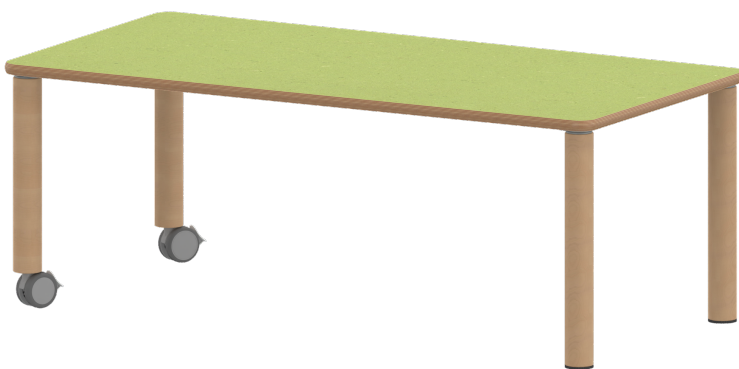

Die Ecken der Tischplatte sind großzügig abgerundet, die umlaufende Tischkante ist ballig gefräst und wasserabweisend beschichtet.

Die sehr stabile Schraubkonstruktion der Tischbeine unmittelbar unter der Tischplatte bietet maximale Beinfreiheit und ist somit auch für Rollstuhlfahrer geeignet.

Auch das Thema Nachhaltigkeit hat bei unserem zargenlosen Tischsystem einen hohen Stellenwert. Die werkzeuglose Verschraubung der Tischbeine ermöglicht nachhaltige Flexibilität. So kann der Tisch durch einfaches Austauschen der Beine mitwachsen oder sich verändernden Ansprüchen an die Funktionalität jederzeit anpassen. Dieses Tischprogramm "Made in Germany" bietet eine Vielzahl von Tischformen und Tischgrößen sowie verschiedenste Tischbeinvarianten und Tischfußausbildungen.

Rechteckige Tischplatte: 140 x 70 cm, Tischhöhe 59 cm, Tischbeine aus Massivholz Ø 60 mm. Die Holzoberfläche ist mehrfach lackiert. Der Tisch ist mit der Tischfußvariante "fahrbar" ausgestattet.

EIGENSCHAFTEN

- ZALOTTI - der ZA-rgenLO-se TI-sch
- rechteckige Tischplatte, 4 verschiedene Größen
- abgerundete Ecken
- Tischoberseite mit Linoleumbelag 2,5 mm dick, Farben wählbar
- unterseitig mit HPL-Beschichtung
- Trägerplatte aus stabilem Multiplex Echtholz, mehrfach verleimt, 18 mm
- ballig gerundete Tischkanten, feuchtigkeitsabweisend
- runde Tischbeine Ø 60 mm
- Tischausführung in 8 Höhen lieferbar
- Tischbeine aus Buche-Massivholz
- Tisch fahrbar - 2 Beine besitzen Rollen