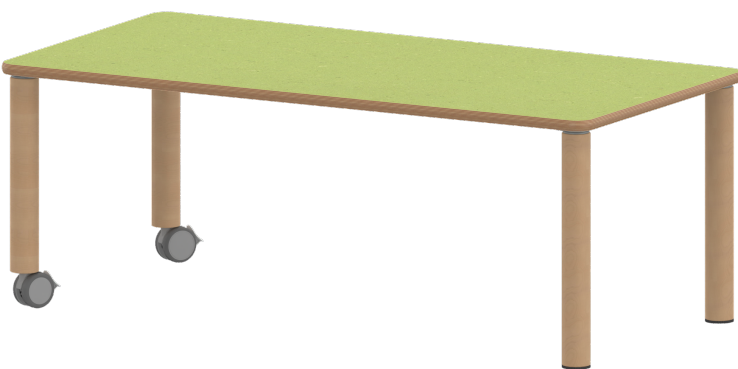

Die sehr stabile Schraubkonstruktion der Tischbeine unmittelbar unter der Tischplatte bietet maximale Beinfreiheit und ist somit auch für Rollstuhlfahrer geeignet.

Auch das Thema Nachhaltigkeit hat bei unserem zargenlosen Tischsystem einen hohen Stellenwert. Die werkzeuglose Verschraubung der Tischbeine ermöglicht nachhaltige Flexibilität. So kann der Tisch durch einfaches Austauschen der Beine mitwachsen oder sich verändernden Ansprüchen an die Funktionalität jederzeit anpassen. Dieses Tischprogramm "Made in Germany" bietet eine Vielzahl von Tischformen und Tischgrößen sowie verschiedenste Tischbeinvarianten und Tischfußausbildungen.

Rechteckige Tischplatte: 140 x 70 cm, Tischhöhe 59 cm, Tischbeine aus Massivholz Ø 60 mm. Die Holzoberfläche ist mehrfach lackiert. Der Tisch ist mit der Tischfußvariante "fahrbar" ausgestattet.

EIGENSCHAFTEN

- ZALOTTI - der ZA-rgenLO-se TI-sch
- rechteckige Tischplatte, 4 verschiedene Größen
- abgerundete Ecken
- Tischoberseite mit Linoleumbelag 2,5 mm dick, Farben wählbar
- unterseitig mit HPL-Beschichtung
- Trägerplatte aus stabilem Multiplex Echtholz, mehrfach verleimt, 18 mm
- ballig gerundete Tischkanten, feuchtigkeitsabweisend
- runde Tischbeine Ø 60 mm
- Tischausführung in 8 Höhen lieferbar
- Tischbeine aus Buche-Massivholz
- Tisch fahrbar - 2 Beine besitzen Rollen

Zubehör