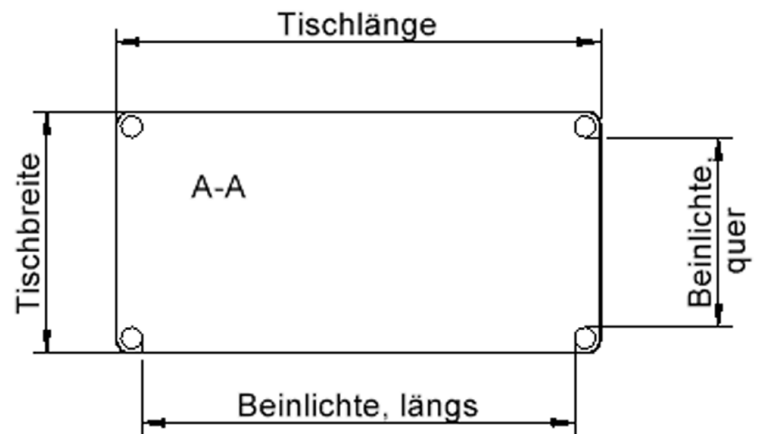

Zubehör

Freistehend

Fahrbar

Artikelnummer	TIX6RE1473L2	
Breite / Höhe / Tiefe	1400 mm / 590 mm / 700 mm	55.1" / 23.2" / 27.6"
Montageart	Freistehend, Fahrbar	
Einsatzbereich	Krippe, Kindergarten, Grundschule	
Zertifizierung	2 Jahre Gewährleistung	
Eigenschaften	akustisch wirksam, trocken abwischbar	
Material	Holz, Linoleum, Sperrholz/Multiplex	
Form	Rechteckig	
Produktlinie	Zalotti	

Tischbein-Lichten und Grundmaße (Angaben in [cm])

Bezeichnung (Maße [cm])	Tisch-Länge	Tisch-Breite	Bein-Lichte, längs	Bein-Lichte, quer
RE126	120	60	105	45
RE128	120	80	105	65
RE147	140	70	125	55
RE168	160	80	145	65