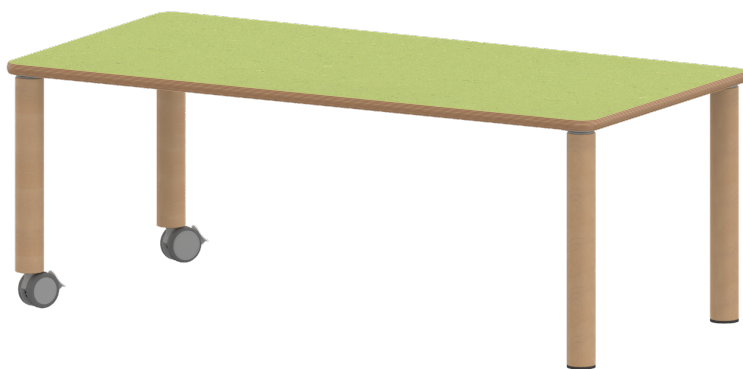

Die Ecken der Tischplatte sind großzügig abgerundet, die umlaufende Tischkante ist ballig gefräst und wasserabweisend beschichtet.

Die sehr stabile Schraubkonstruktion der Tischbeine unmittelbar unter der Tischplatte bietet maximale Beinfreiheit und ist somit auch für Rollstuhlfahrer geeignet.

Auch das Thema Nachhaltigkeit hat bei unserem zargenlosen Tischsystem einen hohen Stellenwert. Die werkzeuglose Verschraubung der Tischbeine ermöglicht nachhaltige Flexibilität. So kann der Tisch durch einfaches Austauschen der Beine mitwachsen oder sich verändernden Ansprüchen an die Funktionalität jederzeit anpassen. Dieses Tischprogramm "Made in Germany" bietet eine Vielzahl von Tischformen und Tischgrößen sowie verschiedenste Tischbeinvarianten und Tischfußausbildungen.

Rechteckige Tischplatte: 140 x 70 cm, Tischhöhe 53 cm, Tischbeine aus Massivholz Ø 60 mm. Die Holzoberfläche ist mehrfach lackiert. Der Tisch ist mit der Tischfußvariante "fahrbar" ausgestattet.

EIGENSCHAFTEN

- ZALOTTI - der ZA-rgenLO-se TI-sch
- rechteckige Tischplatte, 4 verschiedene Größen
- abgerundete Ecken
- Tischoberseite mit Linoleumbelag 2,5 mm dick, Farben wählbar
- unterseitig mit HPL-Beschichtung
- Trägerplatte aus stabilem Multiplex Echtholz, mehrfach verleimt, 18 mm
- ballig gerundete Tischkanten, feuchtigkeitsabweisend
- runde Tischbeine Ø 60 mm
- Tischausführung in 8 Höhen lieferbar
- Tischbeine aus Buche-Massivholz
- Tisch fahrbar - 2 Beine besitzen Rollen