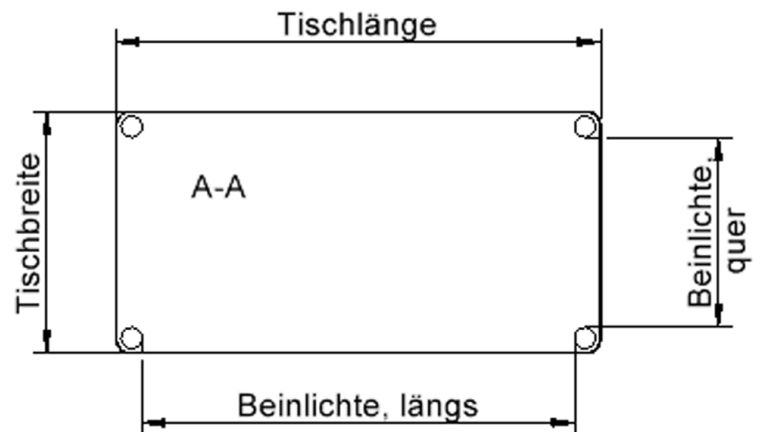

Zubehör

Freistehend

Fahrbar

Artikelnummer	TIX6RE1471L2	
Breite / Höhe / Tiefe	1400 mm / 460 mm / 700 mm	55.1" / 18.1" / 27.6"
Montageart	Freistehend, Fahrbar	
Einsatzbereich	Krippe, Kindergarten, Grundschule	
Zertifizierung	2 Jahre Gewährleistung	
Eigenschaften	akustisch wirksam, trocken abwischbar	
Material	Holz, Linoleum, Sperrholz/Multiplex	
Form	Rechteckig	
Produktlinie	Zalotti	

Tischbein-Lichten und Grundmaße (Angaben in [cm])

Bezeichnung (Maße [cm])	Tisch-Länge	Tisch-Breite	Bein-Lichte, längs	Bein-Lichte, quer
RE126	120	60	105	45
RE128	120	80	105	65
RE147	140	70	125	55
RE168	160	80	145	65