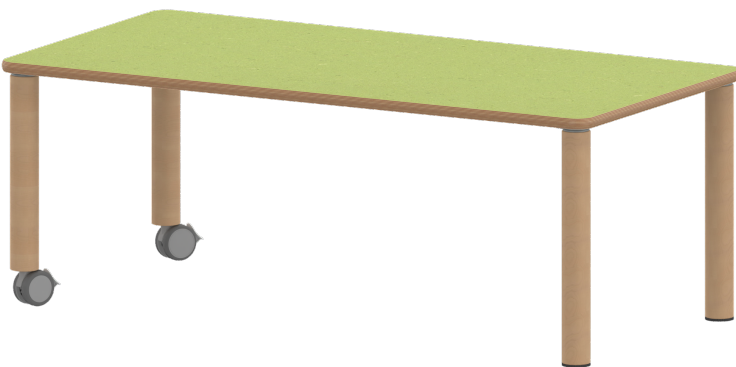

TIX6RE1471L2

PRODUKTDATENBLATT
WWW.CONEN-PRODUKTE.DE

TISCH ZALOTTI MIT LINOLEUM-BELAG

RECHTECKTISCH ZALOTTI, B/H/T: 140X46X70 CM, TISCHBEINE AUS MASSIVHOLZ Ø 60 MM, TISCHFUSS-VARIANTE: FAHRBAR

PRODUKTBESCHREIBUNG

Unsere Tischserie ZALOTTI ist eine zargenlose und dazu multifunktionale und unglaublich vielseitige Tischbauweise! Einfach die perfekte Lösung für Dies und Das, wofür in der Welt heranwachsender Kinder robuste TISCHE benötigt werden - für kreatives Lernen, Basteln und Spielen oder auch als Esstisch für das gemeinsame Frühstück oder Mittagessen.

Die Ecken der Tischplatte sind großzügig abgerundet, die umlaufende Tischkante ist ballig gefräst und wasserabweisend beschichtet.

Die sehr stabile Schraubkonstruktion der Tischbeine unmittelbar unter der Tischplatte bietet maximale Beinfreiheit und ist somit auch für Rollstuhlfahrer geeignet.

- ZALOTTI - der ZA-rgenLO-se TI-sch
- rechteckige Tischplatte, 4 verschiedene Größen
- abgerundete Ecken
- Tischoberseite mit Linoleumbelag 2,5 mm dick, Farben wählbar
- unterseitig mit HPL-Beschichtung
- Trägerplatte aus stabilem Multiplex Echtholz, mehrfach verleimt, 18 mm
- ballig gerundete Tischkanten, feuchtigkeitsabweisend
- runde Tischbeine Ø 60 mm
- Tischausführung in 8 Höhen lieferbar
- Tischbeine aus Buche-Massivholz
- Tisch fahrbar - 2 Beine besitzen Rollen