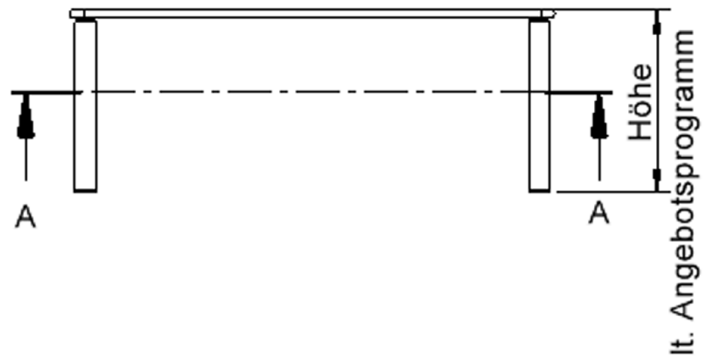

Zubehör

Freistehend

Fahrbar

Artikelnummer	TIX6RE1471L2	
Breite / Höhe / Tiefe	1400 mm / 460 mm / 700 mm	55.1" / 18.1" / 27.6"
Montageart	Freistehend, Fahrbar	
Einsatzbereich	Krippe, Kindergarten, Grundschule	
Zertifizierung	2 Jahre Gewährleistung	
Eigenschaften	akustisch wirksam, trocken abwischbar	
Material	Holz, Linoleum, Sperrholz/Multiplex	
Form	Rechteckig	
Produktlinie	Zalotti	

Tischbein-Lichten und Grundmaße (Angaben in [cm])

Bezeichnung (Maße [cm])	Tisch-Länge	Tisch-Breite	Bein-Lichte, längs	Bein-Lichte, quer
RE126	120	60	105	45
RE128	120	80	105	65
RE147	140	70	125	55
RE168	160	80	145	65