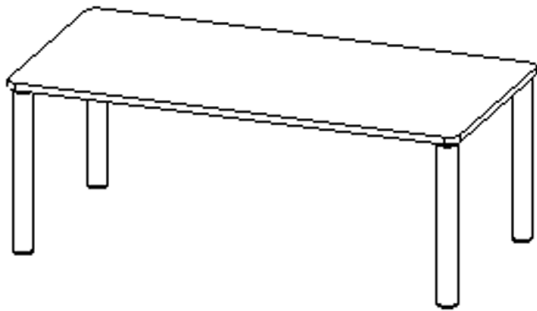

Die Ecken der Tischplatte sind großzügig abgerundet, die umlaufende Tischkante ist ballig gefräst und wasserabweisend beschichtet.

Die sehr stabile Schraubkonstruktion der Tischbeine unmittelbar unter der Tischplatte bietet maximale Beinfreiheit und ist somit auch für Rollstuhlfahrer geeignet.

- ZALOTTI - der ZA-rgenLO-se TI-sch
- rechteckige Tischplatte, 4 verschiedene Größen
- abgerundete Ecken
- Tischoberseite mit Linoleumbelag 2,5 mm dick, Farben wählbar
- unterseitig mit HPL-Beschichtung
- Trägerplatte aus stabilem Multiplex Echtholz, mehrfach verleimt, 18 mm
- ballig gerundete Tischkanten, feuchtigkeitsabweisend
- runde Tischbeine Ø 60 mm
- Tischausführung in 8 Höhen lieferbar
- Tischbeine aus Buche-Massivholz
- Tisch fahrbar - 2 Beine besitzen Rollen

Zubehör

Freistehend

Fahrbar

Artikelnummer	TIX6RE1471L2	
Breite / Höhe / Tiefe	1400 mm / 460 mm / 700 mm	55.1" / 18.1" / 27.6"
Montageart	Freistehend, Fahrbar	
Einsatzbereich	Krippe, Kindergarten, Grundschule	
Zertifizierung	2 Jahre Gewährleistung	
Eigenschaften	akustisch wirksam, trocken abwischbar	
Material	Holz, Linoleum, Sperrholz/Multiplex	
Form	Rechteckig	
Produktlinie	Zalotti	

Tischbein-Lichten und Grundmaße (Angaben in [cm])

Bezeichnung (Maße [cm])	Tisch-Länge	Tisch-Breite	Bein-Lichte, längs	Bein-Lichte, quer
RE126	120	60	105	45
RE128	120	80	105	65
RE147	140	70	125	55
RE168	160	80	145	65