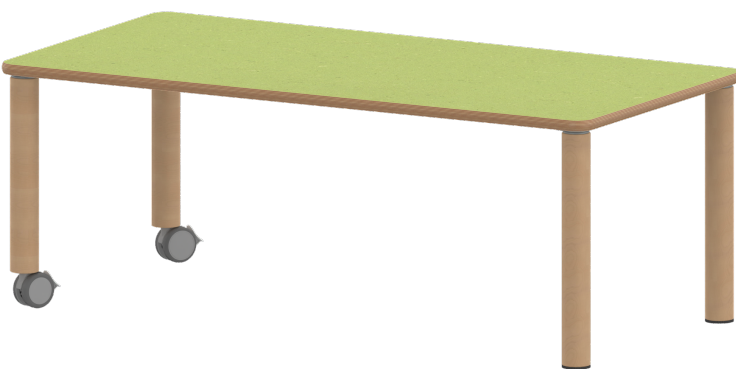

TIX6RE1471L2

PRODUKTDATENBLATT
WWW.CONEN-PRODUKTE.DE

TISCH ZALOTTI MIT LINOLEUM-BELAG

RECHTECKTISCH ZALOTTI, B/H/T: 140X46X70 CM, TISCHBEINE AUS MASSIVHOLZ Ø 60 MM, TISCHFUSS-VARIANTE: FAHRBAR

PRODUKTBEschREIBUNG

Unsere Tischserie ZALOTTI ist eine zargenlose und dazu multifunktionale und unglaublich vielseitige Tischbauweise! Einfach die perfekte Lösung für Dies und Das, wofür in der Welt heranwachsender Kinder robuste TISCHE benötigt werden - für kreatives Lernen, Basteln und Spielen oder auch als Esstisch für das gemeinsame Frühstück oder Mittagessen.

Die Ecken der Tischplatte sind großzügig abgerundet, die umlaufende Tischkante ist ballig gefräst und wasserabweisend beschichtet.

Die sehr stabile Schraubkonstruktion der Tischbeine unmittelbar unter der Tischplatte bietet maximale Beinfreiheit und ist somit auch für Rollstuhlfahrer geeignet.

- ZALOTTI - der ZA-rgenLO-se TI-sch
- rechteckige Tischplatte, 4 verschiedene Größen
- abgerundete Ecken
- Tischoberseite mit Linoleumbelag 2,5 mm dick, Farben wählbar
- unterseitig mit HPL-Beschichtung
- Trägerplatte aus stabilem Multiplex Echtholz, mehrfach verleimt, 18 mm
- ballig gerundete Tischkanten, feuchtigkeitsabweisend
- runde Tischbeine Ø 60 mm
- Tischausführung in 8 Höhen lieferbar
- Tischbeine aus Buche-Massivholz
- Tisch fahrbar - 2 Beine besitzen Rollen