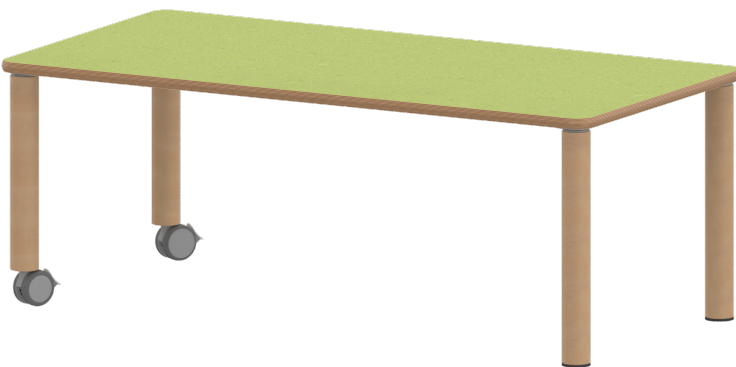

TIX6RE1471L2

PRODUKTDATENBLATT
WWW.CONEN-PRODUKTE.DE

TISCH ZALOTTI MIT LINOLEUM-BELAG

RECHTECKTISCH ZALOTTI, B/H/T: 140X46X70 CM, TISCHBEINE AUS MASSIVHOLZ Ø 60 MM, TISCHFUSS-VARIANTE: FAHRBAR

PRODUKTbeschreibung

Unsere Tischserie ZALOTTI ist eine zargenlose und dazu multifunktionale und unglaublich vielseitige Tischbauweise! Einfach die perfekte Lösung für Dies und Das, wofür in der Welt heranwachsender Kinder robuste TISCHE benötigt werden - für kreatives Lernen, Basteln und Spielen oder auch als Esstisch für das gemeinsame Frühstück oder Mittagessen.

Die Ecken der Tischplatte sind großzügig abgerundet, die umlaufende Tischkante ist ballig gefräst und wasserabweisend beschichtet.

Die sehr stabile Schraubkonstruktion der Tischbeine unmittelbar unter der Tischplatte bietet maximale Beinfreiheit und ist somit auch für Rollstuhlfahrer geeignet.

- ZALOTTI - der ZA-rgenLO-se TI-sch
- rechteckige Tischplatte, 4 verschiedene Größen
- abgerundete Ecken
- Tischoberseite mit Linoleumbelag 2,5 mm dick, Farben wählbar
- unterseitig mit HPL-Beschichtung
- Trägerplatte aus stabilem Multiplex Echtholz, mehrfach verleimt, 18 mm
- ballig gerundete Tischkanten, feuchtigkeitsabweisend
- runde Tischbeine Ø 60 mm
- Tischausführung in 8 Höhen lieferbar
- Tischbeine aus Buche-Massivholz
- Tisch fahrbar - 2 Beine besitzen Rollen