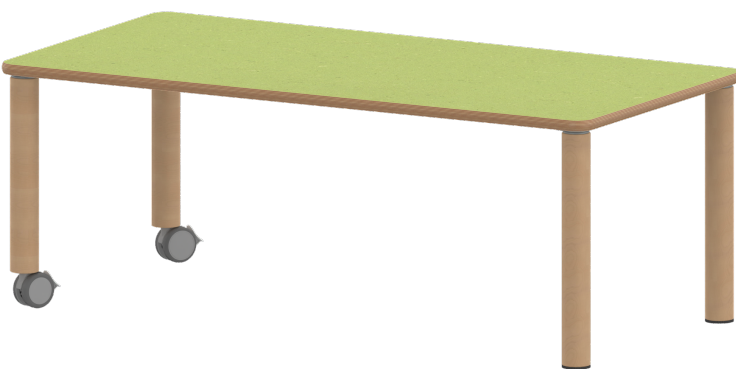

TIX6RE1471L2

PRODUKTDATENBLATT
WWW.CONEN-PRODUKTE.DE

TISCH ZALOTTI MIT LINOLEUM-BELAG

RECHTECKTISCH ZALOTTI, B/H/T: 140X46X70 CM, TISCHBEINE AUS MASSIVHOLZ Ø 60 MM, TISCHFUSS-VARIANTE: FAHRBAR

PRODUKTBESCHREIBUNG

Unsere Tischserie ZALOTTI ist eine zargenlose und dazu multifunktionale und unglaublich vielseitige Tischbauweise! Einfach die perfekte Lösung für Dies und Das, wofür in der Welt heranwachsender Kinder robuste TISCHE benötigt werden - für kreatives Lernen, Basteln und Spielen oder auch als Esstisch für das gemeinsame Frühstück oder Mittagessen.

Die Ecken der Tischplatte sind großzügig abgerundet, die umlaufende Tischkante ist ballig gefräst und wasserabweisend beschichtet.

Die sehr stabile Schraubkonstruktion der Tischbeine unmittelbar unter der Tischplatte bietet maximale Beinfreiheit und ist somit auch für Rollstuhlfahrer geeignet.

EIGENSCHAFTEN

- ZALOTTI - der ZA-rgenLO-se TI-sch
- rechteckige Tischplatte, 4 verschiedene Größen
- abgerundete Ecken
- Tischoberseite mit Linoleumbelag 2,5 mm dick, Farben wählbar
- unterseitig mit HPL-Beschichtung
- Trägerplatte aus stabilem Multiplex Echtholz, mehrfach verleimt, 18 mm
- ballig gerundete Tischkanten, feuchtigkeitsabweisend
- runde Tischbeine Ø 60 mm
- Tischausführung in 8 Höhen lieferbar
- Tischbeine aus Buche-Massivholz
- Tisch fahrbar - 2 Beine besitzen Rollen