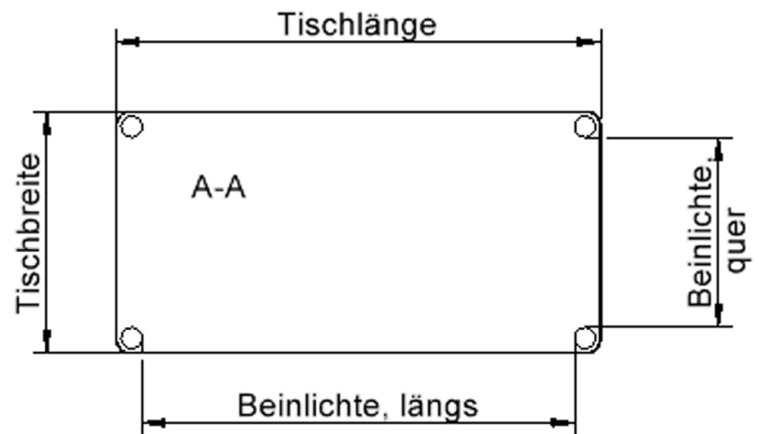

EIGENSCHAFTEN

- ZALOTTI - der ZA-rgenLO-se TI-sch
- rechteckige Tischplatte, 4 verschiedene Größen
- abgerundete Ecken
- Tischoberseite mit Linoleumbelag 2,5 mm dick, Farben wählbar
- unterseitig mit HPL-Beschichtung
- Trägerplatte aus stabilem Multiplex Echtholz, mehrfach verleimt, 18 mm
- ballig gerundete Tischkanten, feuchtigkeitsabweisend
- runde Tischbeine Ø 60 mm
- Tischausführung in 8 Höhen lieferbar
- Tischbeine aus Buche-Massivholz
- Tisch fahrbar - 2 Beine besitzen Rollen

Freistehend

Fahrbar

Artikelnummer	TIX6RE1471L2	
Breite / Höhe / Tiefe	1400 mm / 460 mm / 700 mm	55.1" / 18.1" / 27.6"
Montageart	Freistehend, Fahrbar	
Einsatzbereich	Krippe, Kindergarten, Grundschule	
Zertifizierung	2 Jahre Gewährleistung	
Eigenschaften	akustisch wirksam, trocken abwischbar	
Material	Holz, Linoleum, Sperrholz/Multiplex	
Form	Rechteckig	
Produktlinie	Zalotti	

lt. Angebotsprogramm

Tischbein-Lichten und Grundmaße (Angaben in [cm])

Bezeichnung (Maße [cm])	Tisch-Länge	Tisch-Breite	Bein-Lichte, längs	Bein-Lichte, quer
RE126	120	60	105	45
RE128	120	80	105	65
RE147	140	70	125	55
RE168	160	80	145	65