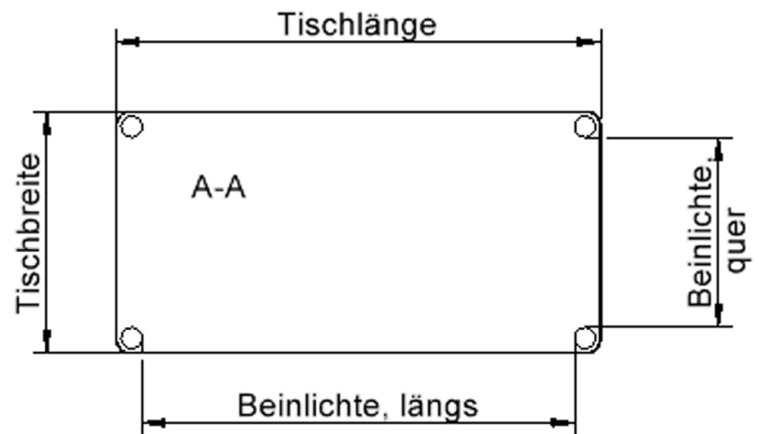

Zubehör

Freistehend

Fahrbar

Artikelnummer	TIX6RE1471L2	
Breite / Höhe / Tiefe	1400 mm / 460 mm / 700 mm	55.1" / 18.1" / 27.6"
Montageart	Freistehend, Fahrbar	
Einsatzbereich	Krippe, Kindergarten, Grundschule	
Zertifizierung	2 Jahre Gewährleistung	
Eigenschaften	akustisch wirksam, trocken abwischbar	
Material	Holz, Linoleum, Sperrholz/Multiplex	
Form	Rechteckig	
Produktlinie	Zalotti	

lt. Angebotsprogramm

Tischbein-Lichten und Grundmaße (Angaben in [cm])

Bezeichnung (Maße [cm])	Tisch-Länge	Tisch-Breite	Bein-Lichte, längs	Bein-Lichte, quer
RE126	120	60	105	45
RE128	120	80	105	65
RE147	140	70	125	55
RE168	160	80	145	65