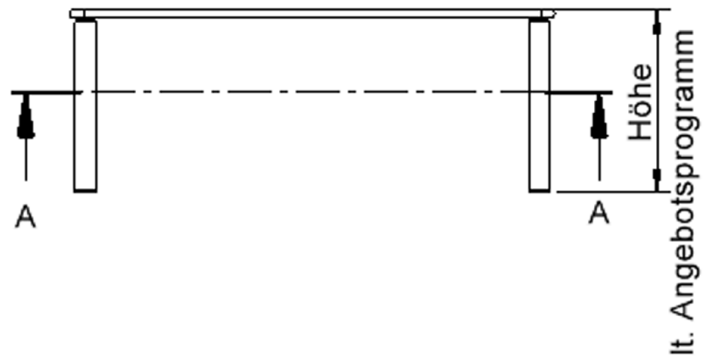

Zubehör

Freistehend

Fahrbar

Artikelnummer	TIX6RE1471L2	
Breite / Höhe / Tiefe	1400 mm / 460 mm / 700 mm	55.1" / 18.1" / 27.6"
Montageart	Freistehend, Fahrbar	
Einsatzbereich	Krippe, Kindergarten, Grundschule	
Zertifizierung	2 Jahre Gewährleistung	
Eigenschaften	akustisch wirksam, trocken abwischbar	
Material	Holz, Linoleum, Sperrholz/Multiplex	
Form	Rechteckig	
Produktlinie	Zalotti	

lt. Angebotsprogramm

Tischbein-Lichten und Grundmaße (Angaben in [cm])

Bezeichnung (Maße [cm])	Tisch-Länge	Tisch-Breite	Bein-Lichte, längs	Bein-Lichte, quer
RE126	120	60	105	45
RE128	120	80	105	65
RE147	140	70	125	55
RE168	160	80	145	65