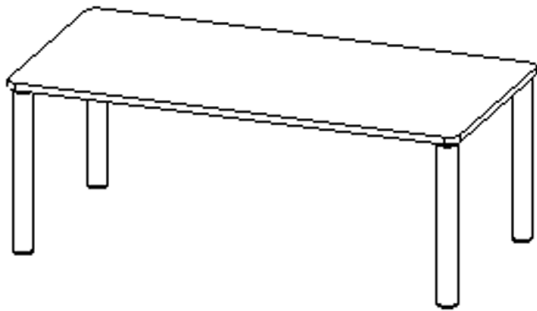

Die Ecken der Tischplatte sind großzügig abgerundet, die umlaufende Tischkante ist ballig gefräst und wasserabweisend beschichtet.

Die sehr stabile Schraubkonstruktion der Tischbeine unmittelbar unter der Tischplatte bietet maximale Beinfreiheit und ist somit auch für Rollstuhlfahrer geeignet.

Rechteckige Tischplatte: 140 x 70 cm, Tischhöhe 46 cm, Tischbeine aus Massivholz Ø 60 mm. Die Holzoberfläche ist mehrfach lackiert. Der Tisch ist mit der Tischfußvariante "fahrbar" ausgestattet.

Zubehör

EIGENSCHAFTEN

- ZALOTTI - der ZA-rgenLO-se TI-sch
- rechteckige Tischplatte, 4 verschiedene Größen
- abgerundete Ecken
- Tischoberseite mit Linoleumbelag 2,5 mm dick, Farben wählbar
- unterseitig mit HPL-Beschichtung
- Trägerplatte aus stabilem Multiplex Echtholz, mehrfach verleimt, 18 mm
- ballig gerundete Tischkanten, feuchtigkeitsabweisend
- runde Tischbeine Ø 60 mm
- Tischausführung in 8 Höhen lieferbar
- Tischbeine aus Buche-Massivholz
- Tisch fahrbar - 2 Beine besitzen Rollen

lt. Angebotsprogramm

Tischbein-Lichten und Grundmaße (Angaben in [cm])

Bezeichnung (Maße [cm])	Tisch-Länge	Tisch-Breite	Bein-Lichte, längs	Bein-Lichte, quer
RE126	120	60	105	45
RE128	120	80	105	65
RE147	140	70	125	55
RE168	160	80	145	65