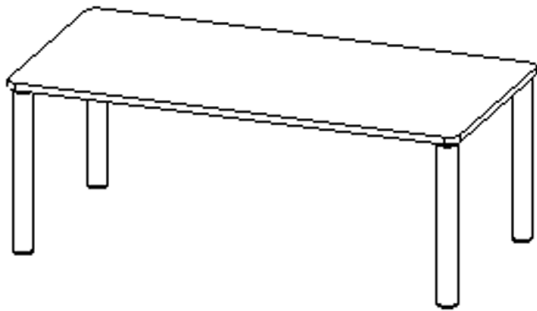

Die Ecken der Tischplatte sind großzügig abgerundet, die umlaufende Tischkante ist ballig gefräst und wasserabweisend beschichtet.

Die sehr stabile Schraubkonstruktion der Tischbeine unmittelbar unter der Tischplatte bietet maximale Beinfreiheit und ist somit auch für Rollstuhlfahrer geeignet.

- ZALOTTI - der ZA-rgenLO-se TI-sch
- rechteckige Tischplatte, 4 verschiedene Größen
- abgerundete Ecken
- Tischoberseite mit Linoleumbelag 2,5 mm dick, Farben wählbar
- unterseitig mit HPL-Beschichtung
- Trägerplatte aus stabilem Multiplex Echtholz, mehrfach verleimt, 18 mm
- ballig gerundete Tischkanten, feuchtigkeitsabweisend
- runde Tischbeine Ø 60 mm
- Tischausführung in 8 Höhen lieferbar
- Tischbeine aus Buche-Massivholz
- Tisch fahrbar - 2 Beine besitzen Rollen

Zubehör

Freistehend

Fahrbar

Artikelnummer	TIX6RE1471L2	
Breite / Höhe / Tiefe	1400 mm / 460 mm / 700 mm	55.1" / 18.1" / 27.6"
Montageart	Freistehend, Fahrbar	
Einsatzbereich	Krippe, Kindergarten, Grundschule	
Zertifizierung	2 Jahre Gewährleistung	
Eigenschaften	akustisch wirksam, trocken abwischbar	
Material	Holz, Linoleum, Sperrholz/Multiplex	
Form	Rechteckig	
Produktlinie	Zalotti	

lt. Angebotsprogramm

Tischbein-Lichten und Grundmaße (Angaben in [cm])

Bezeichnung (Maße [cm])	Tisch-Länge	Tisch-Breite	Bein-Lichte, längs	Bein-Lichte, quer
RE126	120	60	105	45
RE128	120	80	105	65
RE147	140	70	125	55
RE168	160	80	145	65