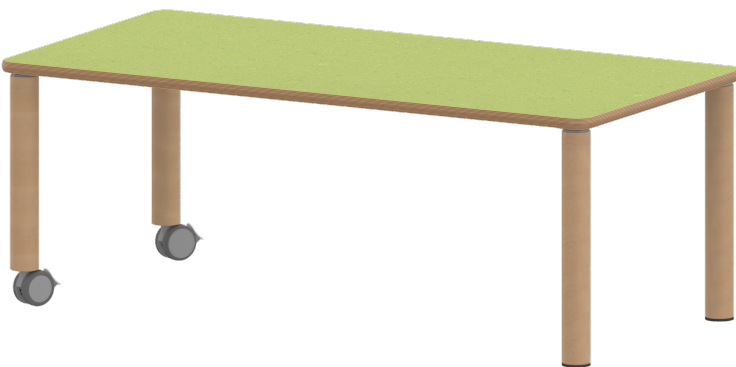

TIX6RE1470L2

PRODUKTDATENBLATT
WWW.CONEN-PRODUKTE.DE

TISCH ZALOTTI MIT LINOLEUM-BELAG

RECHTECKTISCH ZALOTTI, B/H/T: 140X41X70 CM, TISCHBEINE AUS MASSIVHOLZ Ø 60 MM, TISCHFUSS-VARIANTE: FAHRBAR

PRODUKTBEschREIBUNG

Unsere Tischserie ZALOTTI ist eine zargenlose und dazu multifunktionale und unglaublich vielseitige Tischbauweise! Einfach die perfekte Lösung für Dies und Das, wofür in der Welt heranwachsender Kinder robuste TISCHE benötigt werden - für kreatives Lernen, Basteln und Spielen oder auch als Esstisch für das gemeinsame Frühstück oder Mittagessen.

Die Ecken der Tischplatte sind großzügig abgerundet, die umlaufende Tischkante ist ballig gefräst und wasserabweisend beschichtet.

Die sehr stabile Schraubkonstruktion der Tischbeine unmittelbar unter der Tischplatte bietet maximale Beinfreiheit und ist somit auch für Rollstuhlfahrer geeignet.

EIGENSCHAFTEN

- ZALOTTI - der ZA-rgenLO-se TI-sch
- rechteckige Tischplatte, 4 verschiedene Größen
- abgerundete Ecken
- Tischoberseite mit Linoleumbelag 2,5 mm dick, Farben wählbar
- unterseitig mit HPL-Beschichtung
- Trägerplatte aus stabilem Multiplex Echtholz, mehrfach verleimt, 18 mm
- ballig gerundete Tischkanten, feuchtigkeitsabweisend
- runde Tischbeine Ø 60 mm
- Tischausführung in 8 Höhen lieferbar
- Tischbeine aus Buche-Massivholz
- Tisch fahrbar - 2 Beine besitzen Rollen