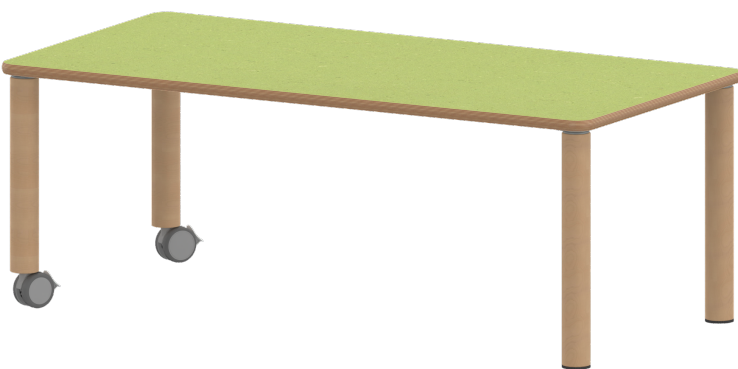

Die Ecken der Tischplatte sind großzügig abgerundet, die umlaufende Tischkante ist ballig gefräst und wasserabweisend beschichtet.

Die sehr stabile Schraubkonstruktion der Tischbeine unmittelbar unter der Tischplatte bietet maximale Beinfreiheit und ist somit auch für Rollstuhlfahrer geeignet.

Auch das Thema Nachhaltigkeit hat bei unserem zargenlosen Tischsystem einen hohen Stellenwert. Die werkzeuglose Verschraubung der Tischbeine ermöglicht nachhaltige Flexibilität. So kann der Tisch durch einfaches Austauschen der Beine mitwachsen oder sich verändernden Ansprüchen an die Funktionalität jederzeit anpassen. Dieses Tischprogramm "Made in Germany" bietet eine Vielzahl von Tischformen und Tischgrößen sowie verschiedenste Tischbeinvarianten und Tischfußausbildungen.

Rechteckige Tischplatte: 140 x 70 cm, Tischhöhe 41 cm, Tischbeine aus Massivholz Ø 60 mm. Die Holzoberfläche ist mehrfach lackiert. Der Tisch ist mit der Tischfußvariante "fahrbar" ausgestattet.

EIGENSCHAFTEN

- ZALOTTI - der ZA-rgenLO-se TI-sch
- rechteckige Tischplatte, 4 verschiedene Größen
- abgerundete Ecken
- Tischoberseite mit Linoleumbelag 2,5 mm dick, Farben wählbar
- unterseitig mit HPL-Beschichtung
- Trägerplatte aus stabilem Multiplex Echtholz, mehrfach verleimt, 18 mm
- ballig gerundete Tischkanten, feuchtigkeitsabweisend
- runde Tischbeine Ø 60 mm
- Tischausführung in 8 Höhen lieferbar
- Tischbeine aus Buche-Massivholz
- Tisch fahrbar - 2 Beine besitzen Rollen