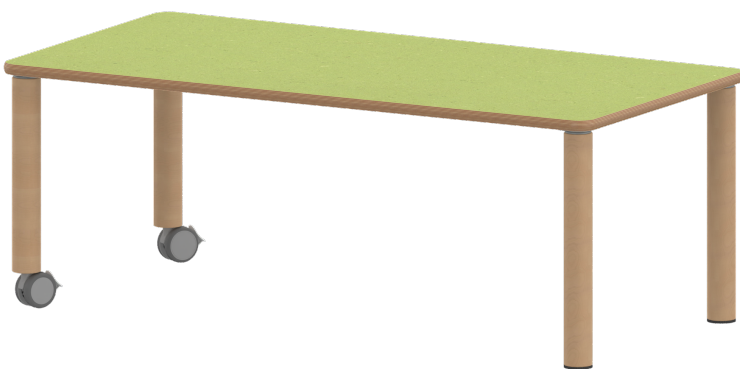

Die Ecken der Tischplatte sind großzügig abgerundet, die umlaufende Tischkante ist ballig gefräst und wasserabweisend beschichtet.

Die sehr stabile Schraubkonstruktion der Tischbeine unmittelbar unter der Tischplatte bietet maximale Beinfreiheit und ist somit auch für Rollstuhlfahrer geeignet.

Auch das Thema Nachhaltigkeit hat bei unserem zargenlosen Tischsystem einen hohen Stellenwert. Die werkzeuglose Verschraubung der Tischbeine ermöglicht nachhaltige Flexibilität. So kann der Tisch durch einfaches Austauschen der Beine mitwachsen oder sich verändernden Ansprüchen an die Funktionalität jederzeit anpassen. Dieses Tischprogramm "Made in Germany" bietet eine Vielzahl von Tischformen und Tischgrößen sowie verschiedenste Tischbeinvarianten und Tischfußausbildungen.

Rechteckige Tischplatte: 140 x 70 cm, Tischhöhe 41 cm, Tischbeine aus Massivholz Ø 60 mm. Die Holzoberfläche ist mehrfach lackiert. Der Tisch ist mit der Tischfußvariante "fahrbar" ausgestattet.

EIGENSCHAFTEN

- ZALOTTI - der ZA-rgenLO-se TI-sch
- rechteckige Tischplatte, 4 verschiedene Größen
- abgerundete Ecken
- Tischoberseite mit Linoleumbelag 2,5 mm dick, Farben wählbar
- unterseitig mit HPL-Beschichtung
- Trägerplatte aus stabilem Multiplex Echtholz, mehrfach verleimt, 18 mm
- ballig gerundete Tischkanten, feuchtigkeitsabweisend
- runde Tischbeine Ø 60 mm
- Tischausführung in 8 Höhen lieferbar
- Tischbeine aus Buche-Massivholz
- Tisch fahrbar - 2 Beine besitzen Rollen