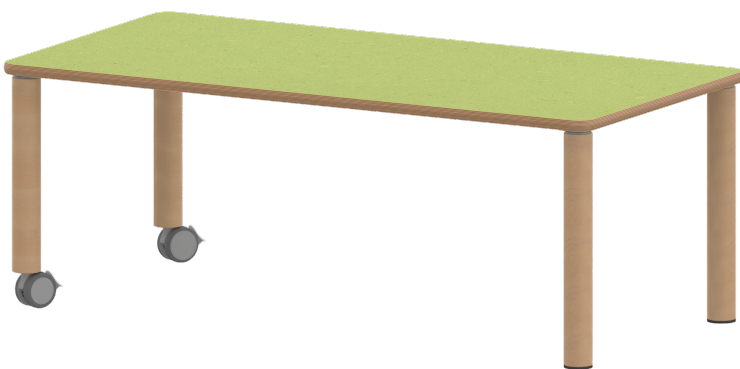

Die Ecken der Tischplatte sind großzügig abgerundet, die umlaufende Tischkante ist ballig gefräst und wasserabweisend beschichtet.

Die sehr stabile Schraubkonstruktion der Tischbeine unmittelbar unter der Tischplatte bietet maximale Beinfreiheit und ist somit auch für Rollstuhlfahrer geeignet.

Auch das Thema Nachhaltigkeit hat bei unserem zargenlosen Tischsystem einen hohen Stellenwert. Die werkzeuglose Verschraubung der Tischbeine ermöglicht nachhaltige Flexibilität. So kann der Tisch durch einfaches Austauschen der Beine mitwachsen oder sich verändernden Ansprüchen an die Funktionalität jederzeit anpassen. Dieses Tischprogramm "Made in Germany" bietet eine Vielzahl von Tischformen und Tischgrößen sowie verschiedenste Tischbeinvarianten und Tischfußausbildungen.

Rechteckige Tischplatte: 140 x 70 cm, Tischhöhe 25 cm, Tischbeine aus Massivholz Ø 60 mm. Die Holzoberfläche ist mehrfach lackiert. Der Tisch ist mit der Tischfußvariante "fahrbar" ausgestattet.

EIGENSCHAFTEN

- ZALOTTI - der ZA-rgenLO-se TI-sch
- rechteckige Tischplatte, 4 verschiedene Größen
- abgerundete Ecken
- Tischoberseite mit Linoleumbelag 2,5 mm dick, Farben wählbar
- unterseitig mit HPL-Beschichtung
- Trägerplatte aus stabilem Multiplex Echtholz, mehrfach verleimt, 18 mm
- ballig gerundete Tischkanten, feuchtigkeitsabweisend
- runde Tischbeine Ø 60 mm
- Tischausführung in 8 Höhen lieferbar
- Tischbeine aus Buche-Massivholz
- Tisch fahrbar - 2 Beine besitzen Rollen