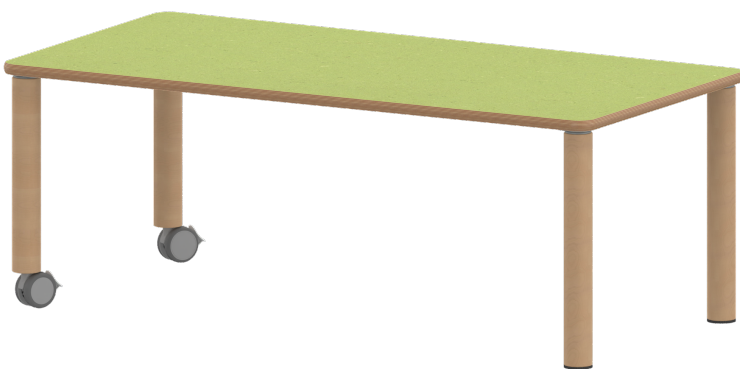

Die Tischplatte besitzt eine sehr strapazierfähige und pflegeleichte Oberfläche mit Linoleumbelag, die geräuschkämmend, chemikalienbeständig und antibakteriell ist und damit gut sauber gehalten werden kann; die Linoleumfarbe kann aus verschiedenen Farben gewählt werden.

Die Ecken der Tischplatte sind großzügig abgerundet, die umlaufende Tischkante ist ballig gefräst und wasserabweisend beschichtet.

Die sehr stabile Schraubkonstruktion der Tischbeine unmittelbar unter der Tischplatte bietet maximale Beinfreiheit und ist somit auch für Rollstuhlfahrer geeignet.

Auch das Thema Nachhaltigkeit hat bei unserem zargenlosen Tischsystem einen hohen Stellenwert. Die werkzeuglose Verschraubung der Tischbeine ermöglicht nachhaltige Flexibilität. So kann der Tisch durch einfaches Austauschen der Beine mitwachsen oder sich verändernden Ansprüchen an die Funktionalität jederzeit anpassen. Dieses Tischprogramm "Made in Germany" bietet eine Vielzahl von Tischformen und Tischgrößen sowie verschiedenste Tischbeinvarianten und Tischfußausbildungen.

Rechteckige Tischplatte: 140 x 70 cm, Tischhöhe 25 cm, Tischbeine aus Massivholz Ø 60 mm. Die Holzoberfläche ist mehrfach lackiert. Der Tisch ist mit der Tischfußvariante "fahrbar" ausgestattet.

Zubehör

EIGENSCHAFTEN

- ZALOTTI - der ZA-rgenLO-se TI-sch
- rechteckige Tischplatte, 4 verschiedene Größen
- abgerundete Ecken
- Tischoberseite mit Linoleumbelag 2,5 mm dick, Farben wählbar
- unterseitig mit HPL-Beschichtung
- Trägerplatte aus stabilem Multiplex Echtholz, mehrfach verleimt, 18 mm
- ballig gerundete Tischkanten, feuchtigkeitsabweisend
- runde Tischbeine Ø 60 mm
- Tischausführung in 8 Höhen lieferbar
- Tischbeine aus Buche-Massivholz
- Tisch fahrbar - 2 Beine besitzen Rollen