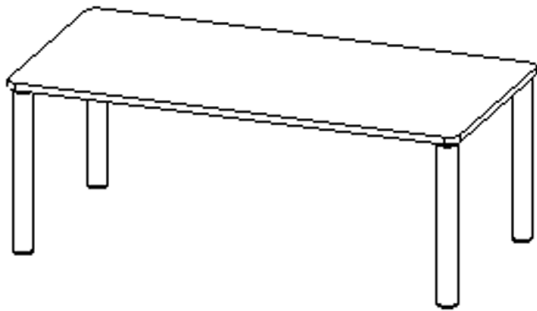

Artikelnummer	TIX6RE1473L1	
Breite / Höhe / Tiefe	1400 mm / 590 mm / 700 mm	55.1" / 23.2" / 27.6"
Montageart	Freistehend	
Einsatzbereich	Krippe, Kindergarten, Grundschule	
Zertifizierung	2 Jahre Gewährleistung	
Eigenschaften	akustisch wirksam, trocken abwischbar	
Material	Holz, Linoleum, Sperrholz/Multiplex	
Form	Rechteckig	
Produktlinie	Zalotti	

lt. Angebotsprogramm

Tischbein-Lichten und Grundmaße (Angaben in [cm])

Bezeichnung (Maße [cm])	Tisch-Länge	Tisch-Breite	Bein-Lichte, längs	Bein-Lichte, quer
RE126	120	60	105	45
RE128	120	80	105	65
RE147	140	70	125	55
RE168	160	80	145	65