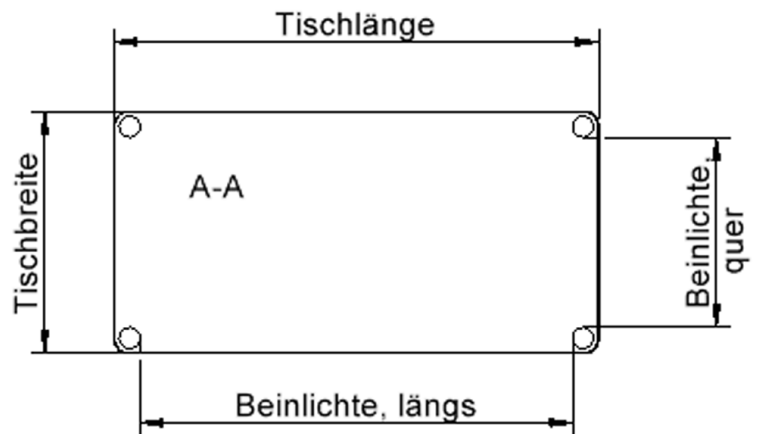

Conen Produkte GmbH
Conenstr. 4
54497 Morbach-Gonzerath
Germany

T +49 6533 75-100
F +49 6533 75-600
E info@conen-produkte.de
www.conen-produkte.de

© Copyright by Conen Produkte GmbH

26.02.2025
Seite 2/2