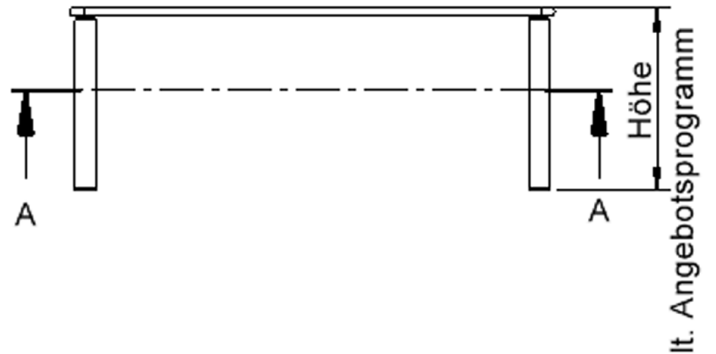

Artikelnummer	TIX6RE1473L1	
Breite / Höhe / Tiefe	1400 mm / 590 mm / 700 mm	55.1" / 23.2" / 27.6"
Montageart	Freistehend	
Einsatzbereich	Krippe, Kindergarten, Grundschule	
Zertifizierung	2 Jahre Gewährleistung	
Eigenschaften	akustisch wirksam, trocken abwischbar	
Material	Holz, Linoleum, Sperrholz/Multiplex	
Form	Rechteckig	
Produktlinie	Zalotti	

lt. Angebotsprogramm

Tischbein-Lichten und Grundmaße (Angaben in [cm])

Bezeichnung (Maße [cm])	Tisch-Länge	Tisch-Breite	Bein-Lichte, längs	Bein-Lichte, quer
RE126	120	60	105	45
RE128	120	80	105	65
RE147	140	70	125	55
RE168	160	80	145	65