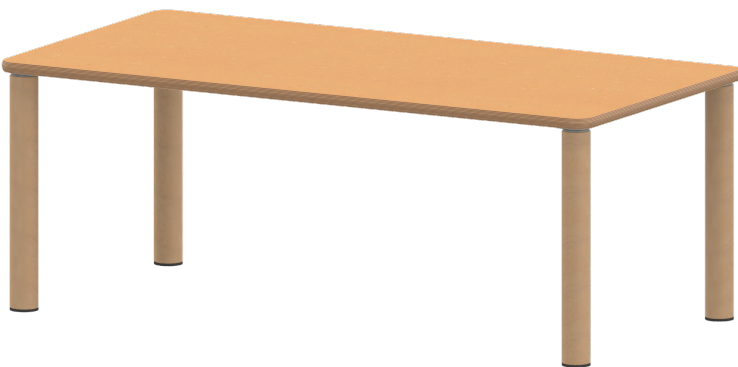

## TISCH ZALOTTI MIT LINOLEUM-BELAG

RECHTECKTISCH ZALOTTI, B/H/T: 140X59X70 CM, TISCHBEINE AUS MASSIVHOLZ Ø 60 MM, TISCHFUSS-VARIANTE: STELLFUSS

### PRODUKTBESCHREIBUNG

Unsere Tischserie ZALOTTI ist eine zargenlose und dazu multifunktionale und unglaublich vielseitige Tischbauweise! Einfach die perfekte Lösung für Dies und Das, wofür in der Welt heranwachsender Kinder robuste TISCHE benötigt werden - für kreatives Lernen, Basteln und Spielen oder auch als Esstisch für das gemeinsame Frühstück oder Mittagessen.

Die Ecken der Tischplatte sind großzügig abgerundet, die umlaufende Tischkante ist ballig gefräst und wasserabweisend beschichtet.

Die sehr stabile Schraubkonstruktion der Tischbeine unmittelbar unter der Tischplatte bietet maximale Beinfreiheit und ist somit auch für Rollstuhlfahrer geeignet.

Rechteckige Tischplatte: 140 x 70 cm, Tischhöhe 59 cm, Tischbeine aus Massivholz Ø 60 mm. Die Holzoberfläche ist mehrfach lackiert. Der Tisch ist mit der Tischfußvariante "Stellfuß" ausgestattet.