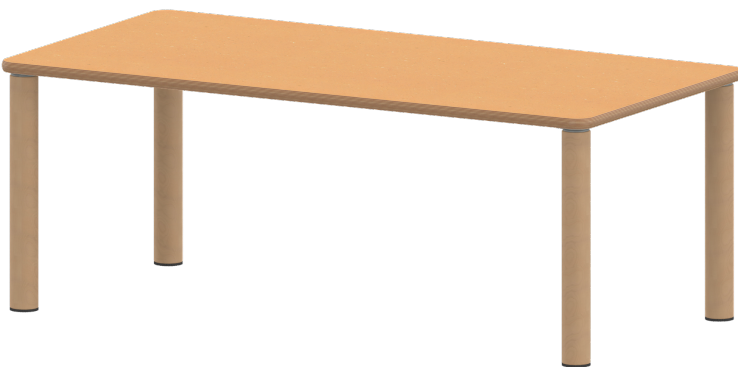

TIX6RE1471L1

PRODUKTDATENBLATT
WWW.CONEN-PRODUKTE.DE

TISCH ZALOTTI MIT LINOLEUM-BELAG

RECHTECKTISCH ZALOTTI, B/H/T: 140X46X70 CM, TISCHBEINE AUS MASSIVHOLZ Ø 60 MM, TISCHFUSS-VARIANTE: STELLFUSS

PRODUKTBEschREIBUNG

Unsere Tischserie ZALOTTI ist eine zargenlose und dazu multifunktionale und unglaublich vielseitige Tischbauweise! Einfach die perfekte Lösung für Dies und Das, wofür in der Welt heranwachsender Kinder robuste TISCHE benötigt werden - für kreatives Lernen, Basteln und Spielen oder auch als Esstisch für das gemeinsame Frühstück oder Mittagessen.

Die Ecken der Tischplatte sind großzügig abgerundet, die umlaufende Tischkante ist ballig gefräst und wasserabweisend beschichtet.

Die sehr stabile Schraubkonstruktion der Tischbeine unmittelbar unter der Tischplatte bietet maximale Beinfreiheit und ist somit auch für Rollstuhlfahrer geeignet.

EIGENSCHAFTEN

- ZALOTTI - der ZA-rgenLO-se TI-sch
- rechteckige Tischplatte, 4 verschiedene Größen
- abgerundete Ecken
- Tischoberseite mit Linoleumbelag 2,5 mm dick, Farben wählbar
- unterseitig mit HPL-Beschichtung
- Trägerplatte aus stabilem Multiplex Echtholz, mehrfach verleimt, 18 mm
- ballig gerundete Tischkanten, feuchtigkeitsabweisend
- runde Tischbeine Ø 60 mm
- Tischausführung in 8 Höhen lieferbar
- Tischbeine aus Buche-Massivholz
- regulierbarer Stellfuß zum Bodenausgleich