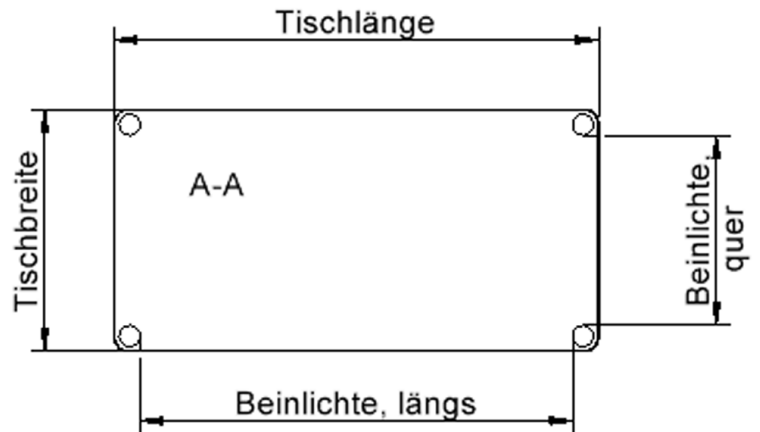

EIGENSCHAFTEN

- ZALOTTI - der ZA-rgenLO-se TI-sch
- rechteckige Tischplatte, 4 verschiedene Größen
- abgerundete Ecken
- Tischoberseite mit Linoleumbelag 2,5 mm dick, Farben wählbar
- unterseitig mit HPL-Beschichtung
- Trägerplatte aus stabilem Multiplex Echtholz, mehrfach verleimt, 18 mm
- ballig gerundete Tischkanten, feuchtigkeitsabweisend
- runde Tischbeine Ø 60 mm
- Tischausführung in 8 Höhen lieferbar
- Tischbeine aus Buche-Massivholz
- regulierbarer Stellfuß zum Bodenausgleich

Freistehend

Artikelnummer	TIX6RE1471L1	
Breite / Höhe / Tiefe	1400 mm / 460 mm / 700 mm	55.1" / 18.1" / 27.6"
Montageart	Freistehend	
Einsatzbereich	Krippe, Kindergarten, Grundschule	
Zertifizierung	2 Jahre Gewährleistung	
Eigenschaften	akustisch wirksam, trocken abwischbar	
Material	Holz, Linoleum, Sperrholz/Multiplex	
Form	Rechteckig	
Produktlinie	Zalotti	

lt. Angebotsprogramm

Tischbein-Lichten und Grundmaße (Angaben in [cm])

Bezeichnung (Maße [cm])	Tisch-Länge	Tisch-Breite	Bein-Lichte, längs	Bein-Lichte, quer
RE126	120	60	105	45
RE128	120	80	105	65
RE147	140	70	125	55
RE168	160	80	145	65