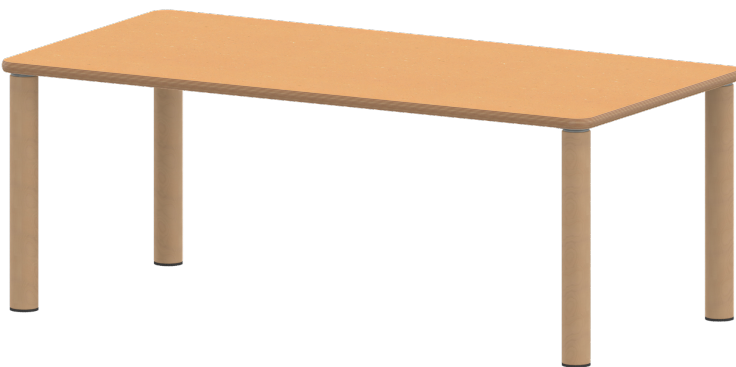

TIX6RE1471L1

PRODUKTDATENBLATT
WWW.CONEN-PRODUKTE.DE

TISCH ZALOTTI MIT LINOLEUM-BELAG

RECHTECKTISCH ZALOTTI, B/H/T: 140X46X70 CM, TISCHBEINE AUS MASSIVHOLZ Ø 60 MM, TISCHFUSS-VARIANTE: STELLFUSS

PRODUKTBESCHREIBUNG

Unsere Tischserie ZALOTTI ist eine zargenlose und dazu multifunktionale und unglaublich vielseitige Tischbauweise! Einfach die perfekte Lösung für Dies und Das, wofür in der Welt heranwachsender Kinder robuste TISCHE benötigt werden - für kreatives Lernen, Basteln und Spielen oder auch als Esstisch für das gemeinsame Frühstück oder Mittagessen.

Die Ecken der Tischplatte sind großzügig abgerundet, die umlaufende Tischkante ist ballig gefräst und wasserabweisend beschichtet.

Die sehr stabile Schraubkonstruktion der Tischbeine unmittelbar unter der Tischplatte bietet maximale Beinfreiheit und ist somit auch für Rollstuhlfahrer geeignet.

EIGENSCHAFTEN

- ZALOTTI - der ZA-rgenLO-se TI-sch
- rechteckige Tischplatte, 4 verschiedene Größen
- abgerundete Ecken
- Tischoberseite mit Linoleumbelag 2,5 mm dick, Farben wählbar
- unterseitig mit HPL-Beschichtung
- Trägerplatte aus stabilem Multiplex Echtholz, mehrfach verleimt, 18 mm
- ballig gerundete Tischkanten, feuchtigkeitsabweisend
- runde Tischbeine Ø 60 mm
- Tischausführung in 8 Höhen lieferbar
- Tischbeine aus Buche-Massivholz
- regulierbarer Stellfuß zum Bodenausgleich