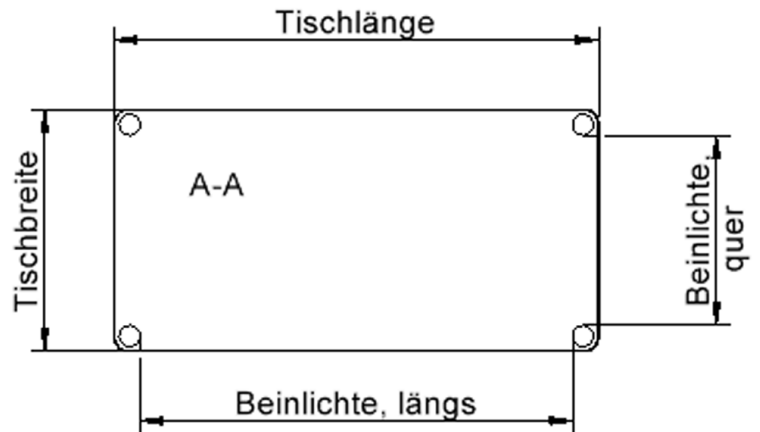

EIGENSCHAFTEN

- ZALOTTI - der ZA-rgenLO-se TI-sch
- rechteckige Tischplatte, 4 verschiedene Größen
- abgerundete Ecken
- Tischoberseite mit Linoleumbelag 2,5 mm dick, Farben wählbar
- unterseitig mit HPL-Beschichtung
- Trägerplatte aus stabilem Multiplex Echtholz, mehrfach verleimt, 18 mm
- ballig gerundete Tischkanten, feuchtigkeitsabweisend
- runde Tischbeine Ø 60 mm
- Tischausführung in 8 Höhen lieferbar
- Tischbeine aus Buche-Massivholz
- regulierbarer Stellfuß zum Bodenausgleich

Freistehend

Artikelnummer	TIX6RE1470L1	
Breite / Höhe / Tiefe	1400 mm / 410 mm / 700 mm	55.1" / 16.1" / 27.6"
Montageart	Freistehend	
Einsatzbereich	Krippe, Kindergarten	
Zertifizierung	2 Jahre Gewährleistung	
Eigenschaften	akustisch wirksam, trocken abwischbar	
Material	Holz, Linoleum, Sperrholz/Multiplex	
Form	Rechteckig	
Produktlinie	Zalotti	

lt. Angebotsprogramm

Tischbein-Lichten und Grundmaße (Angaben in [cm])

Bezeichnung (Maße [cm])	Tisch-Länge	Tisch-Breite	Bein-Lichte, längs	Bein-Lichte, quer
RE126	120	60	105	45
RE128	120	80	105	65
RE147	140	70	125	55
RE168	160	80	145	65