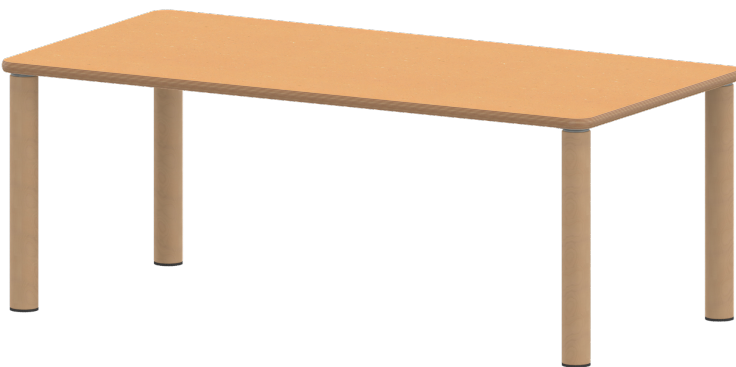

TIX6RE1470L1

PRODUKTDATENBLATT
WWW.CONEN-PRODUKTE.DE

TISCH ZALOTTI MIT LINOLEUM-BELAG

RECHTECKTISCH ZALOTTI, B/H/T: 140X41X70 CM, TISCHBEINE AUS MASSIVHOLZ Ø 60 MM, TISCHFUSS-VARIANTE: STELLFUSS

PRODUKTBESCHREIBUNG

Unsere Tischserie ZALOTTI ist eine zargenlose und dazu multifunktionale und unglaublich vielseitige Tischbauweise! Einfach die perfekte Lösung für Dies und Das, wofür in der Welt heranwachsender Kinder robuste TISCHE benötigt werden - für kreatives Lernen, Basteln und Spielen oder auch als Esstisch für das gemeinsame Frühstück oder Mittagessen.

Die Ecken der Tischplatte sind großzügig abgerundet, die umlaufende Tischkante ist ballig gefräst und wasserabweisend beschichtet.

Die sehr stabile Schraubkonstruktion der Tischbeine unmittelbar unter der Tischplatte bietet maximale Beinfreiheit und ist somit auch für Rollstuhlfahrer geeignet.

EIGENSCHAFTEN

- ZALOTTI - der ZA-rgenLO-se TI-sch
- rechteckige Tischplatte, 4 verschiedene Größen
- abgerundete Ecken
- Tischoberseite mit Linoleumbelag 2,5 mm dick, Farben wählbar
- unterseitig mit HPL-Beschichtung
- Trägerplatte aus stabilem Multiplex Echtholz, mehrfach verleimt, 18 mm
- ballig gerundete Tischkanten, feuchtigkeitsabweisend
- runde Tischbeine Ø 60 mm
- Tischausführung in 8 Höhen lieferbar
- Tischbeine aus Buche-Massivholz
- regulierbarer Stellfuß zum Bodenausgleich