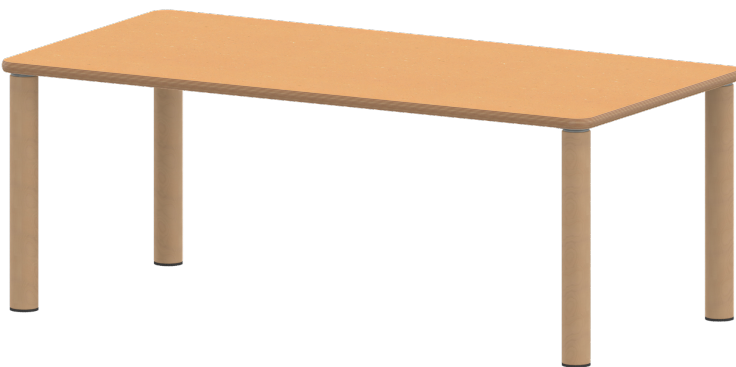

TIX6RE147KL1

PRODUKTDATENBLATT
WWW.CONEN-PRODUKTE.DE

TISCH ZALOTTI MIT LINOLEUM-BELAG

RECHTECKTISCH ZALOTTI, B/H/T: 140X25X70 CM, TISCHBEINE AUS MASSIVHOLZ Ø 60 MM, TISCHFUSS-VARIANTE: STELLFUSS

PRODUKTBESCHREIBUNG

Unsere Tischserie ZALOTTI ist eine zargenlose und dazu multifunktionale und unglaublich vielseitige Tischbauweise! Einfach die perfekte Lösung für Dies und Das, wofür in der Welt heranwachsender Kinder robuste TISCHE benötigt werden - für kreatives Lernen, Basteln und Spielen oder auch als Esstisch für das gemeinsame Frühstück oder Mittagessen.

Die Ecken der Tischplatte sind großzügig abgerundet, die umlaufende Tischkante ist ballig gefräst und wasserabweisend beschichtet.

Die sehr stabile Schraubkonstruktion der Tischbeine unmittelbar unter der Tischplatte bietet maximale Beinfreiheit und ist somit auch für Rollstuhlfahrer geeignet.

EIGENSCHAFTEN

- ZALOTTI - der ZA-rgenLO-se TI-sch
- rechteckige Tischplatte, 4 verschiedene Größen
- abgerundete Ecken
- Tischoberseite mit Linoleumbelag 2,5 mm dick, Farben wählbar
- unterseitig mit HPL-Beschichtung
- Trägerplatte aus stabilem Multiplex Echtholz, mehrfach verleimt, 18 mm
- ballig gerundete Tischkanten, feuchtigkeitsabweisend
- runde Tischbeine Ø 60 mm
- Tischausführung in 8 Höhen lieferbar
- Tischbeine aus Buche-Massivholz
- regulierbarer Stellfuß zum Bodenausgleich