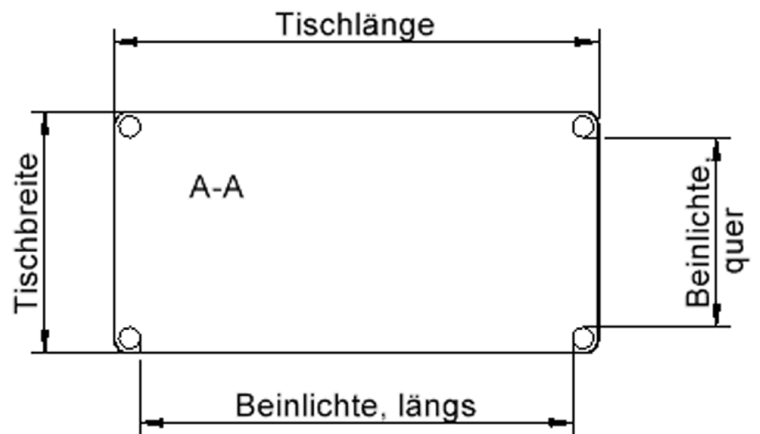

EIGENSCHAFTEN

- ZALOTTI - der ZA-rgenLO-se TI-sch
- rechteckige Tischplatte, 4 verschiedene Größen
- abgerundete Ecken
- Tischplatte beidseitig mit HPL beschichtet - für Oberseite Farben, Dekore wählbar
- Schichtstoffbelag / HPL-Belag, 0,8 mm
- Trägerplatte aus stabilem Multiplex Echtholz, mehrfach verleimt, 18 mm
- ballig gerundete Tischkanten, feuchtigkeitsabweisend
- runde Tischbeine Ø 60 mm
- Tischausführung in 8 Höhen lieferbar
- Tischbeine aus Buche-Massivholz
- Tisch fahrbar - 2 Beine besitzen Rollen

Freistehend

Fahrbar

Artikelnummer	TIX6RE1475H2	
Breite / Höhe / Tiefe	1400 mm / 710 mm / 700 mm	55.1" / 28" / 27.6"
Montageart	Freistehend, Fahrbar	
Einsatzbereich	Kindergarten, Grundschule, Weiterführende Schule, Büro und Objekt, Konferenzraum	
Zertifizierung	2 Jahre Gewährleistung	
Eigenschaften	trocken abwischbar	
Material	Holz, Schichtstoffplatte, Sperrholz/Multiplex	
Form	Rechteckig	
Produktlinie	Zalotti	

lt. Angebotsprogramm

Tischbein-Lichten und Grundmaße (Angaben in [cm])

Bezeichnung (Maße [cm])	Tisch-Länge	Tisch-Breite	Bein-Lichte, längs	Bein-Lichte, quer
RE126	120	60	105	45
RE128	120	80	105	65
RE147	140	70	125	55
RE168	160	80	145	65