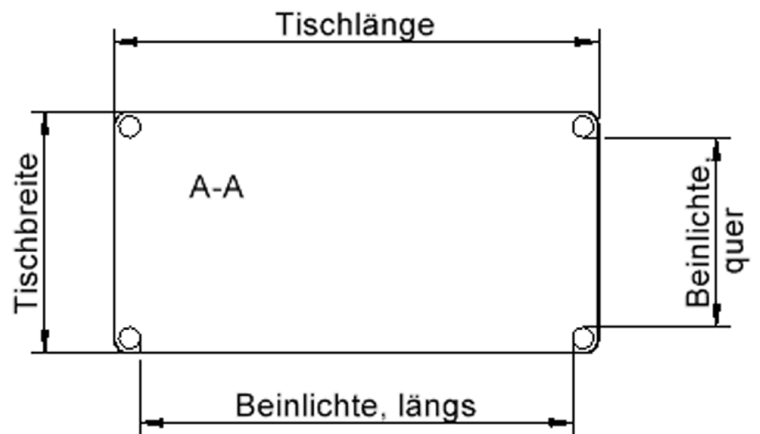

EIGENSCHAFTEN

- ZALOTTI - der ZA-rgenLO-se TI-sch
- rechteckige Tischplatte, 4 verschiedene Größen
- abgerundete Ecken
- Tischplatte beidseitig mit HPL beschichtet - für Oberseite Farben, Dekore wählbar
- Schichtstoffbelag / HPL-Belag, 0,8 mm
- Trägerplatte aus stabilem Multiplex Echtholz, mehrfach verleimt, 18 mm
- ballig gerundete Tischkanten, feuchtigkeitsabweisend
- runde Tischbeine Ø 60 mm
- Tischausführung in 8 Höhen lieferbar
- Tischbeine aus Buche-Massivholz
- Tisch fahrbar - 2 Beine besitzen Rollen

Freistehend

Fahrbar

Artikelnummer	TIX6RE1474H2	
Breite / Höhe / Tiefe	1400 mm / 640 mm / 700 mm	55.1" / 25.2" / 27.6"
Montageart	Freistehend, Fahrbar	
Einsatzbereich	Krippe, Kindergarten, Grundschule	
Zertifizierung	2 Jahre Gewährleistung	
Eigenschaften	trocken abwischbar	
Material	Holz, Schichtstoffplatte, Sperrholz/Multiplex	
Form	Rechteckig	
Produktlinie	Zalotti	

lt. Angebotsprogramm

Tischbein-Lichten und Grundmaße (Angaben in [cm])

Bezeichnung (Maße [cm])	Tisch-Länge	Tisch-Breite	Bein-Lichte, längs	Bein-Lichte, quer
RE126	120	60	105	45
RE128	120	80	105	65
RE147	140	70	125	55
RE168	160	80	145	65