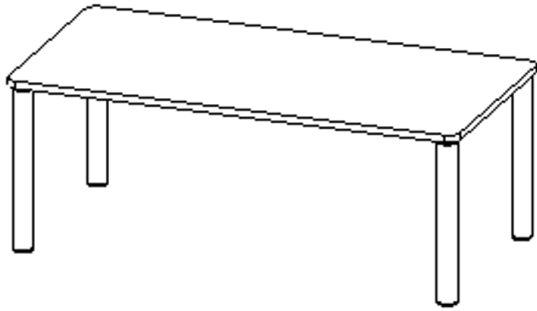

Die Ecken der Tischplatte sind großzügig abgerundet, die umlaufende Tischkante ist ballig gefräst und wasserabweisend beschichtet.

Die sehr stabile Schraubkonstruktion der Tischbeine unmittelbar unter der Tischplatte bietet maximale Beinfreiheit und ist somit auch für Rollstuhlfahrer geeignet.

Rechteckige Tischplatte: 140 x 70 cm, Tischhöhe 25 cm, Tischbeine aus Massivholz Ø 60 mm. Die Holzoberfläche ist mehrfach lackiert. Der Tisch ist mit der Tischfußvariante "fahrbar" ausgestattet.

Zubehör

EIGENSCHAFTEN

- ZALOTTI - der ZA-rgenLO-se TI-sch
- rechteckige Tischplatte, 4 verschiedene Größen
- abgerundete Ecken
- Tischplatte beidseitig mit HPL beschichtet - für Oberseite Farben, Dekore wählbar
- Schichtstoffbelag / HPL-Belag, 0,8 mm
- Trägerplatte aus stabilem Multiplex Echtholz, mehrfach verleimt, 18 mm
- ballig gerundete Tischkanten, feuchtigkeitsabweisend
- runde Tischbeine Ø 60 mm
- Tischausführung in 8 Höhen lieferbar
- Tischbeine aus Buche-Massivholz
- Tisch fahrbar - 2 Beine besitzen Rollen

lt. Angebotsprogramm

Tischbein-Lichten und Grundmaße (Angaben in [cm])

Bezeichnung (Maße [cm])	Tisch-Länge	Tisch-Breite	Bein-Lichte, längs	Bein-Lichte, quer
RE126	120	60	105	45
RE128	120	80	105	65
RE147	140	70	125	55
RE168	160	80	145	65