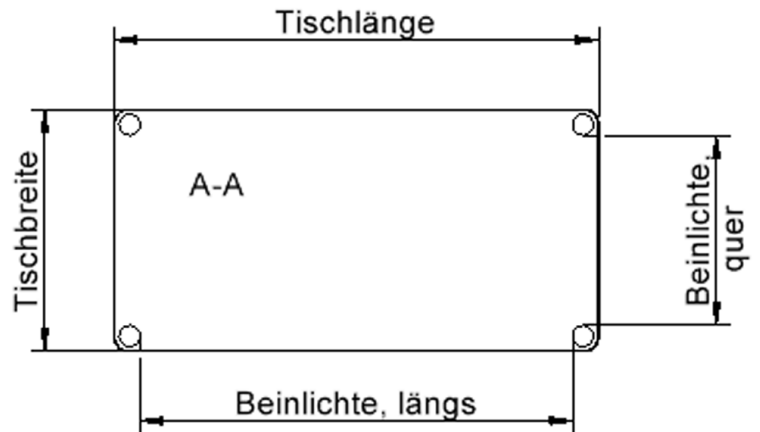

EIGENSCHAFTEN

- ZALOTTI - der ZA-rgenLO-se TI-sch
- rechteckige Tischplatte, 4 verschiedene Größen
- abgerundete Ecken
- Tischplatte beidseitig mit HPL beschichtet - für Oberseite Farben, Dekore wählbar
- Schichtstoffbelag / HPL-Belag, 0,8 mm
- Trägerplatte aus stabilem Multiplex Echtholz, mehrfach verleimt, 18 mm
- ballig gerundete Tischkanten, feuchtigkeitsabweisend
- runde Tischbeine Ø 60 mm
- Tischausführung in 8 Höhen lieferbar
- Tischbeine aus Buche-Massivholz
- Tisch fahrbar - 2 Beine besitzen Rollen

Freistehend

Fahrbar

Artikelnummer	TIX6RE147KH2	
Breite / Höhe / Tiefe	1400 mm / 250 mm / 700 mm	55.1" / 9.8" / 27.6"
Montageart	Freistehend, Fahrbar	
Einsatzbereich	Krippe, Kindergarten	
Zertifizierung	2 Jahre Gewährleistung	
Eigenschaften	trocken abwischbar	
Material	Holz, Schichtstoffplatte, Sperrholz/Multiplex	
Form	Rechteckig	
Produktlinie	Zalotti	

lt. Angebotsprogramm

Tischbein-Lichten und Grundmaße (Angaben in [cm])

Bezeichnung (Maße [cm])	Tisch-Länge	Tisch-Breite	Bein-Lichte, längs	Bein-Lichte, quer
RE126	120	60	105	45
RE128	120	80	105	65
RE147	140	70	125	55
RE168	160	80	145	65