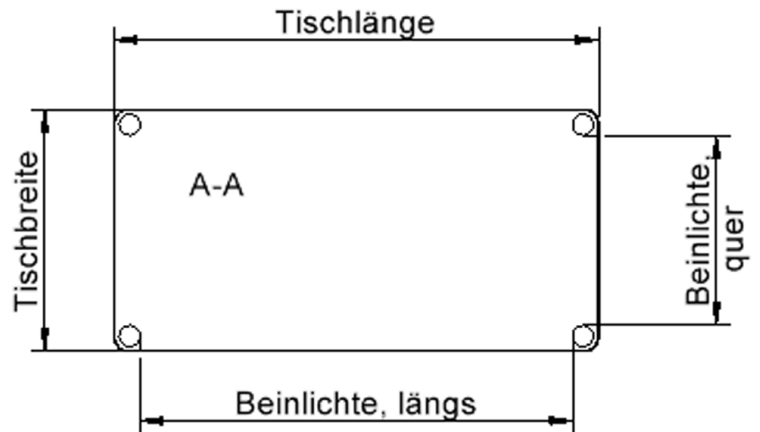

Conen Produkte GmbH
Conenstr. 4
54497 Morbach-Gonzerath
Germany

T +49 6533 75-100
F +49 6533 75-600
E info@conen-produkte.de
www.conen-produkte.de

© Copyright by Conen Produkte GmbH

26.02.2025
Seite 2/2