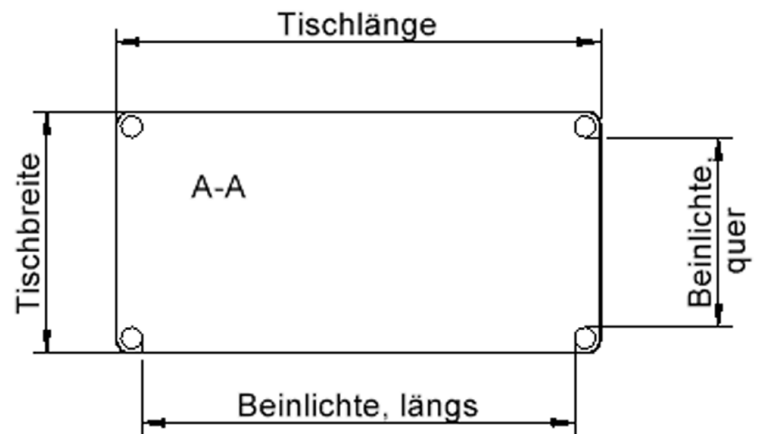

Conen Produkte GmbH
Conenstr. 4
54497 Morbach-Gonzerath
Germany

T +49 6533 75-100
F +49 6533 75-600
E info@conen-produkte.de
www.conen-produkte.de

© Copyright by Conen Produkte GmbH

26.02.2025
Seite 2/2