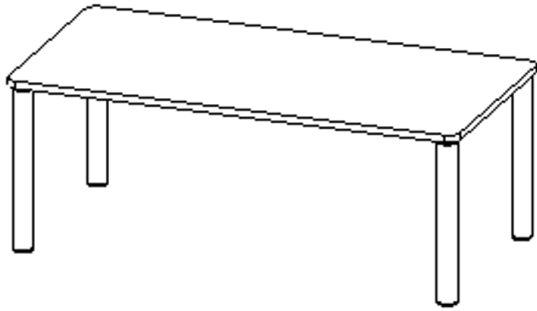

Artikelnummer	TIX6RE1472H1	
Breite / Höhe / Tiefe	1400 mm / 530 mm / 700 mm	55.1" / 20.9" / 27.6"
Montageart	Freistehend	
Einsatzbereich	Krippe, Kindergarten, Grundschule	
Zertifizierung	2 Jahre Gewährleistung	
Eigenschaften	trocken abwischbar	
Material	Holz, Schichtstoffplatte, Sperrholz/Multiplex	
Form	Rechteckig	
Produktlinie	Zalotti	

Tischbein-Lichten und Grundmaße (Angaben in [cm])

Bezeichnung (Maße [cm])	Tisch-Länge	Tisch-Breite	Bein-Lichte, längs	Bein-Lichte, quer
RE126	120	60	105	45
RE128	120	80	105	65
RE147	140	70	125	55
RE168	160	80	145	65