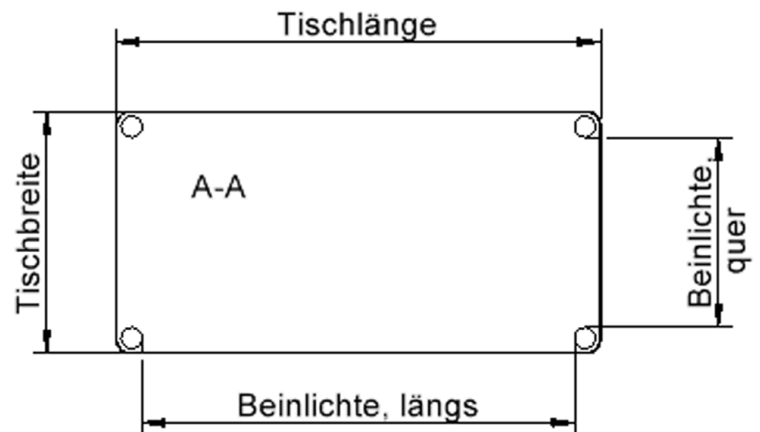

EIGENSCHAFTEN

- ZALOTTI - der ZA-rgenLO-se TI-sch
- rechteckige Tischplatte, 4 verschiedene Größen
- abgerundete Ecken
- Tischplatte beidseitig mit HPL beschichtet - für Oberseite Farben, Dekore wählbar
- Schichtstoffbelag / HPL-Belag, 0,8 mm
- Trägerplatte aus stabilem Multiplex Echtholz, mehrfach verleimt, 18 mm
- ballig gerundete Tischkanten, feuchtigkeitsabweisend
- runde Tischbeine Ø 60 mm
- Tischausführung in 8 Höhen lieferbar
- Tischbeine aus Buche-Massivholz
- regulierbarer Stellfuß zum Bodenausgleich

Freistehend

Artikelnummer	TIX6RE1471H1	
Breite / Höhe / Tiefe	1400 mm / 460 mm / 700 mm	55.1" / 18.1" / 27.6"
Montageart	Freistehend	
Einsatzbereich	Krippe, Kindergarten, Grundschule	
Zertifizierung	2 Jahre Gewährleistung	
Eigenschaften	trocken abwischbar	
Material	Holz, Schichtstoffplatte, Sperrholz/Multiplex	
Form	Rechteckig	
Produktlinie	Zalotti	

lt. Angebotsprogramm

Tischbein-Lichten und Grundmaße (Angaben in [cm])

Bezeichnung (Maße [cm])	Tisch-Länge	Tisch-Breite	Bein-Lichte, längs	Bein-Lichte, quer
RE126	120	60	105	45
RE128	120	80	105	65
RE147	140	70	125	55
RE168	160	80	145	65