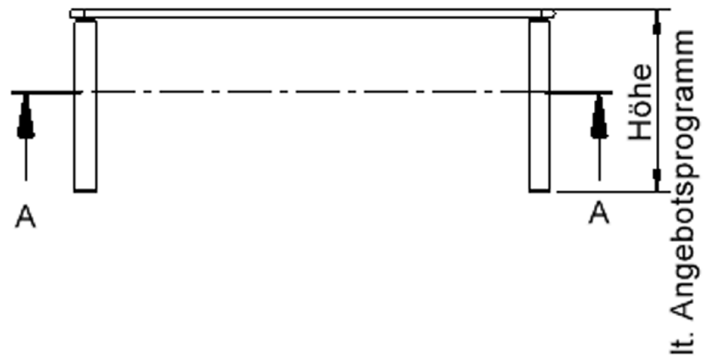

Artikelnummer	TIX6RE1471H1	
Breite / Höhe / Tiefe	1400 mm / 460 mm / 700 mm	55.1" / 18.1" / 27.6"
Montageart	Freistehend	
Einsatzbereich	Krippe, Kindergarten, Grundschule	
Zertifizierung	2 Jahre Gewährleistung	
Eigenschaften	trocken abwischbar	
Material	Holz, Schichtstoffplatte, Sperrholz/Multiplex	
Form	Rechteckig	
Produktlinie	Zalotti	

lt. Angebotsprogramm

Tischbein-Lichten und Grundmaße (Angaben in [cm])

Bezeichnung (Maße [cm])	Tisch-Länge	Tisch-Breite	Bein-Lichte, längs	Bein-Lichte, quer
RE126	120	60	105	45
RE128	120	80	105	65
RE147	140	70	125	55
RE168	160	80	145	65