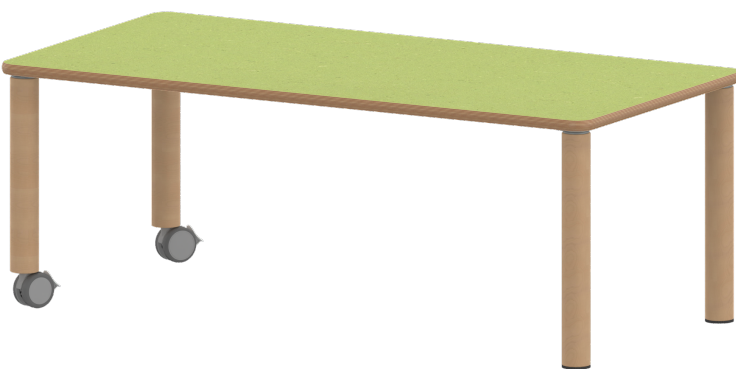

TIX6RE1264L2

PRODUKTDATENBLATT
WWW.CONEN-PRODUKTE.DE

TISCH ZALOTTI MIT LINOLEUM-BELAG

RECHTECKTISCH ZALOTTI, B/H/T: 120X64X60 CM, TISCHBEINE AUS MASSIVHOLZ Ø 60 MM, TISCHFUSS-VARIANTE: FAHRBAR

PRODUKTBESCHREIBUNG

Unsere Tischserie ZALOTTI ist eine zargenlose und dazu multifunktionale und unglaublich vielseitige Tischbauweise! Einfach die perfekte Lösung für Dies und Das, wofür in der Welt heranwachsender Kinder robuste TISCHE benötigt werden - für kreatives Lernen, Basteln und Spielen oder auch als Esstisch für das gemeinsame Frühstück oder Mittagessen.

Die Ecken der Tischplatte sind großzügig abgerundet, die umlaufende Tischkante ist ballig gefräst und wasserabweisend beschichtet.

Die sehr stabile Schraubkonstruktion der Tischbeine unmittelbar unter der Tischplatte bietet maximale Beinfreiheit und ist somit auch für Rollstuhlfahrer geeignet.

EIGENSCHAFTEN

- ZALOTTI - der ZA-rgenLO-se TI-sch
- rechteckige Tischplatte, 4 verschiedene Größen
- abgerundete Ecken
- Tischoberseite mit Linoleumbelag 2,5 mm dick, Farben wählbar
- unterseitig mit HPL-Beschichtung
- Trägerplatte aus stabilem Multiplex Echtholz, mehrfach verleimt, 18 mm
- ballig gerundete Tischkanten, feuchtigkeitsabweisend
- runde Tischbeine Ø 60 mm
- Tischausführung in 8 Höhen lieferbar
- Tischbeine aus Buche-Massivholz
- Tisch fahrbar - 2 Beine besitzen Rollen