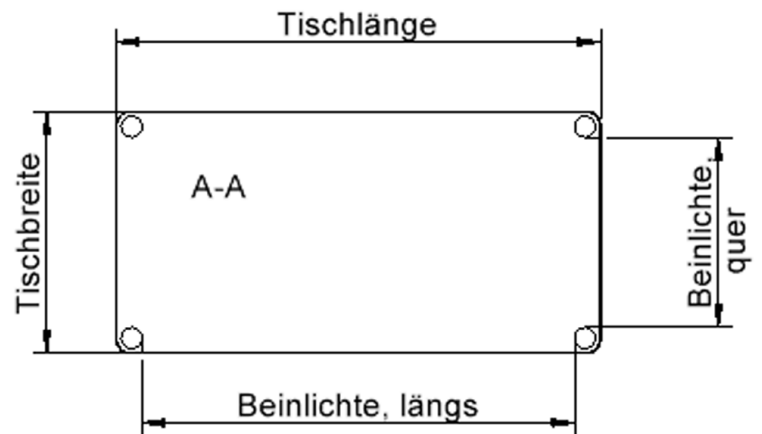

EIGENSCHAFTEN

- ZALOTTI - der ZA-rgenLO-se TI-sch
- rechteckige Tischplatte, 4 verschiedene Größen
- abgerundete Ecken
- Tischoberseite mit Linoleumbelag 2,5 mm dick, Farben wählbar
- unterseitig mit HPL-Beschichtung
- Trägerplatte aus stabilem Multiplex Echtholz, mehrfach verleimt, 18 mm
- ballig gerundete Tischkanten, feuchtigkeitsabweisend
- runde Tischbeine Ø 60 mm
- Tischausführung in 8 Höhen lieferbar
- Tischbeine aus Buche-Massivholz
- Tisch fahrbar - 2 Beine besitzen Rollen

Freistehend

Fahrbar

Artikelnummer	TIX6RE1264L2	
Breite / Höhe / Tiefe	1200 mm / 640 mm / 600 mm	47.2" / 25.2" / 23.6"
Montageart	Freistehend, Fahrbar	
Einsatzbereich	Krippe, Kindergarten, Grundschule	
Zertifizierung	2 Jahre Gewährleistung	
Eigenschaften	akustisch wirksam, trocken abwischbar	
Material	Holz, Linoleum, Sperrholz/Multiplex	
Form	Rechteckig	
Produktlinie	Zalotti	

lt. Angebotsprogramm

Tischbein-Lichten und Grundmaße (Angaben in [cm])

Bezeichnung (Maße [cm])	Tisch-Länge	Tisch-Breite	Bein-Lichte, längs	Bein-Lichte, quer
RE126	120	60	105	45
RE128	120	80	105	65
RE147	140	70	125	55
RE168	160	80	145	65